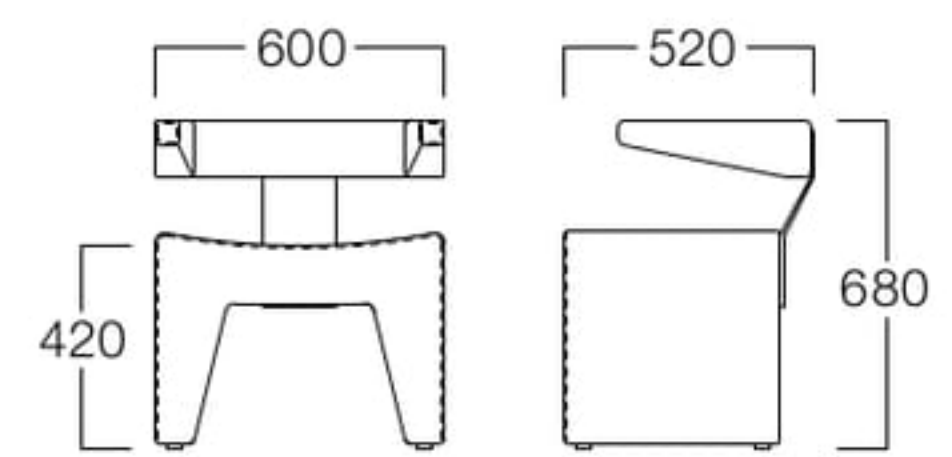

Magella

マゼラ

2人掛
張地 アイコン ICO-34(Aランク)

- 1人掛 H9003-1WKP
〈張地ランク〉
A = ¥130,000
B = ¥134,500
C = ¥139,000
D = ¥143,500
E = ¥153,000

- 2人掛 H9003-2WKP
〈張地ランク〉
A = ¥195,000
B = ¥202,000
C = ¥209,000
D = ¥216,000
E = ¥229,500

〈仕様〉
背：ステンレス(HL仕上)