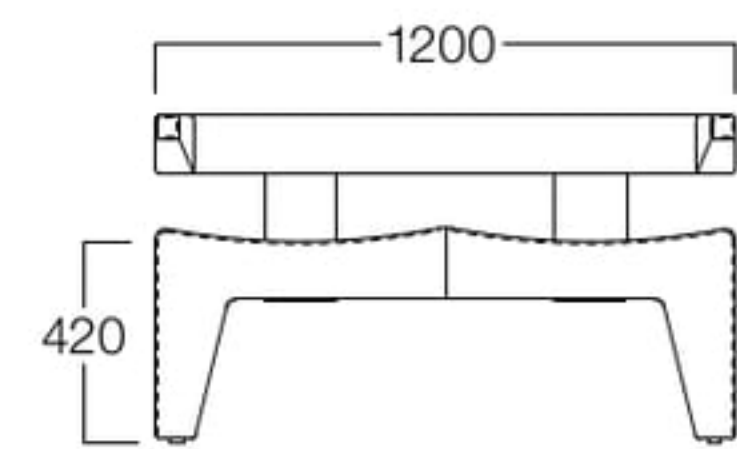

Magella

マゼラ

2人掛
張地 アイコン ICO-34(Aランク)

- 1人掛 H9003-1WKP
〈張地ランク〉
A = ¥130,000
B = ¥134,500
C = ¥139,000
D = ¥143,500
E = ¥153,000

- 2人掛 H9003-2WKP
〈張地ランク〉
A = ¥195,000
B = ¥202,000
C = ¥209,000
D = ¥216,000
E = ¥229,500

〈仕様〉
背：ステンレス(HL仕上)