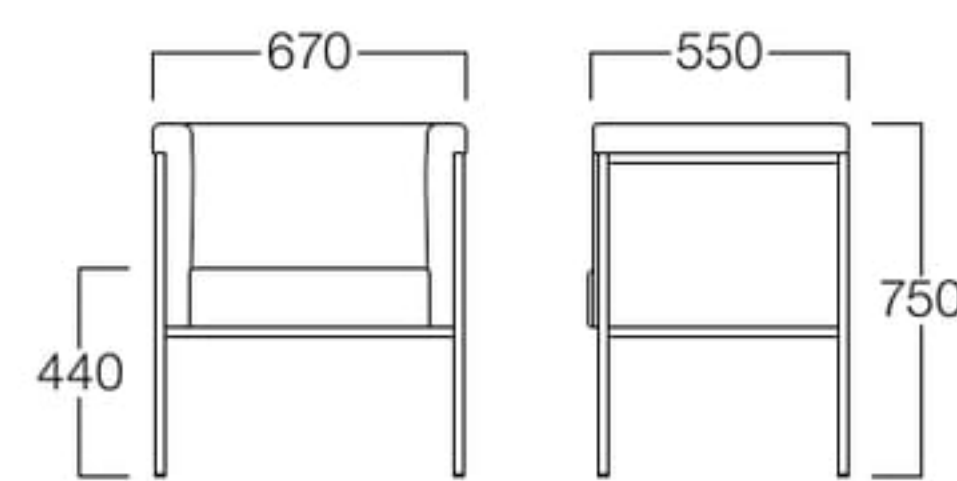

出水眼科

1人掛
張地 マニエラ L-8276(Bランク)

2人掛
張地 マニエラ L-8276(Bランク)

Montes

モンテス

狭い空間でも置ける奥行きコンパクトサイズ。
スチールの角パイプ脚が空間をすっきりと見せます。

1人掛 H9005-1WBC

〈張地ランク〉

- A = ¥ 85,000
- B = ¥ 90,000
- C = ¥ 95,000
- D = ¥100,000
- E = ¥110,500

2人掛 H9005-2WBC

〈張地ランク〉

- A = ¥130,000
- B = ¥136,000
- C = ¥142,000
- D = ¥148,000
- E = ¥160,000

〈共通仕様〉

フレーム：ステンレス(ミガキ)