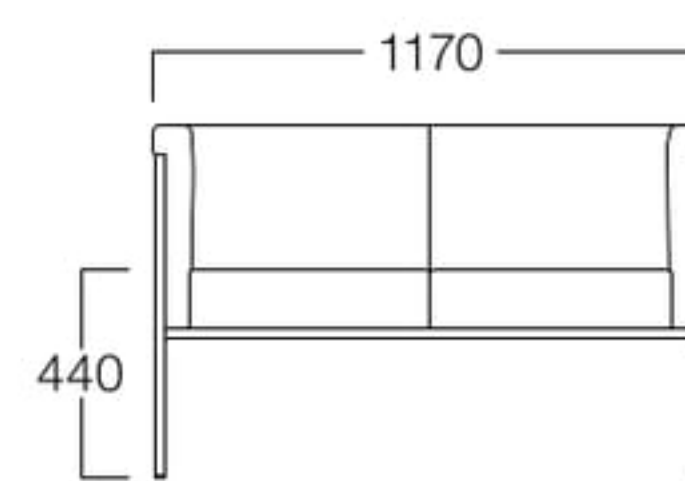

出水眼科

1人掛
張地 マニエラ L-8276(Bランク)

2人掛
張地 マニエラ L-8276(Bランク)

Montes

モンテス

狭い空間でも置ける奥行きコンパクトサイズ。
スチールの角パイプ脚が空間をすっきりと見せます。

1人掛 H9005-1WBC

〈張地ランク〉

- A = ¥ 85,000
- B = ¥ 90,000
- C = ¥ 95,000
- D = ¥100,000
- E = ¥110,500

2人掛 H9005-2WBC

〈張地ランク〉

- A = ¥130,000
- B = ¥136,000
- C = ¥142,000
- D = ¥148,000
- E = ¥160,000

〈共通仕様〉

フレーム：ステンレス(ミガキ)