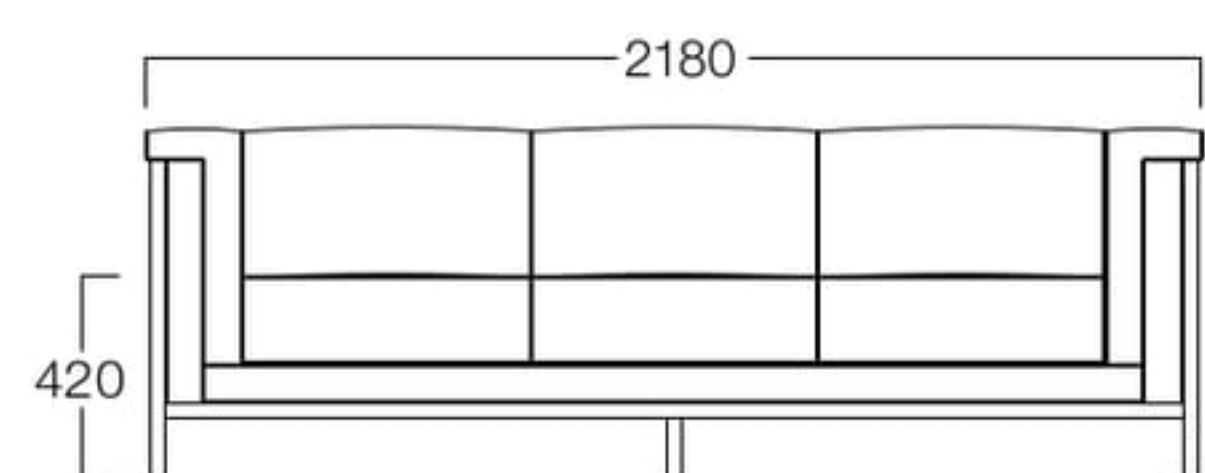

メディアプラ カーサ

ボリュームのあるクッションにスタイリッシュなスチールのライン。
モダンな空間に合う洗練されたデザインです。

Brid  
ブリッド

1人掛
張地 アイコン ICO-1 (Aランク)

- 1人掛** H3510-1WWP
〈張地ランク〉
A = ¥230,000
B = ¥239,500
C = ¥249,000
D = ¥258,500
E = ¥277,500

2人掛
張地 アイコン ICO-1 (Aランク)

- 2人掛** H3510-2WWP
〈張地ランク〉
A = ¥295,000
B = ¥307,000
C = ¥319,000
D = ¥331,000
E = ¥355,000

3人掛
張地 アイコン ICO-1 (Aランク)

- 3人掛** H3510-3WWP
〈張地ランク〉
A = ¥365,000
B = ¥383,000
C = ¥401,000
D = ¥419,000
E = ¥455,000