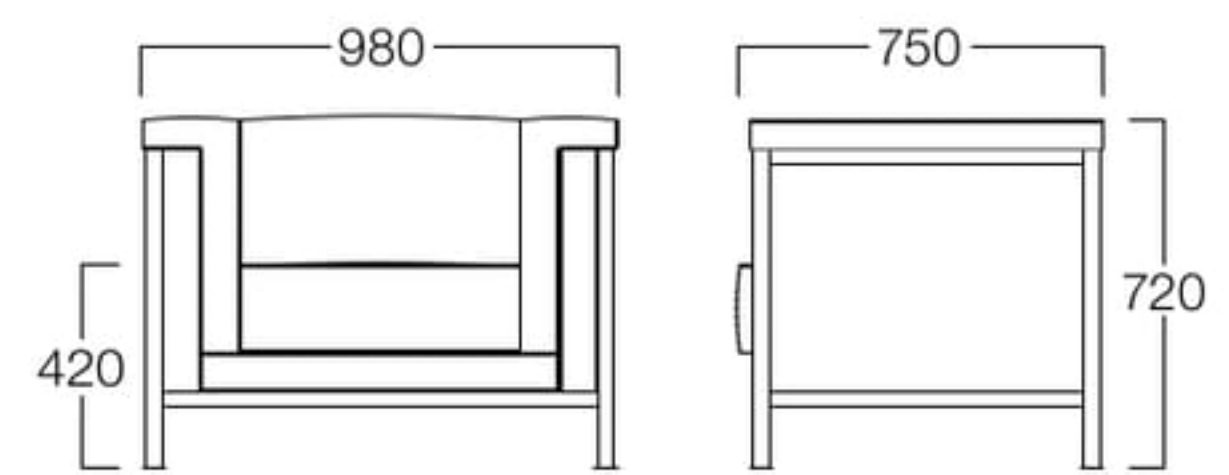

メディアプラ カーサ

ボリュームのあるクッションにスタイリッシュなスチールのライン。
モダンな空間に合う洗練されたデザインです。

Brid  
ブリッド

1人掛
張地 アイコン ICO-1 (Aランク)

- 1人掛** H3510-1WWP
〈張地ランク〉
A = ¥230,000
B = ¥239,500
C = ¥249,000
D = ¥258,500
E = ¥277,500

2人掛
張地 アイコン ICO-1 (Aランク)

- 2人掛** H3510-2WWP
〈張地ランク〉
A = ¥295,000
B = ¥307,000
C = ¥319,000
D = ¥331,000
E = ¥355,000

3人掛
張地 アイコン ICO-1 (Aランク)

- 3人掛** H3510-3WWP
〈張地ランク〉
A = ¥365,000
B = ¥383,000
C = ¥401,000
D = ¥419,000
E = ¥455,000