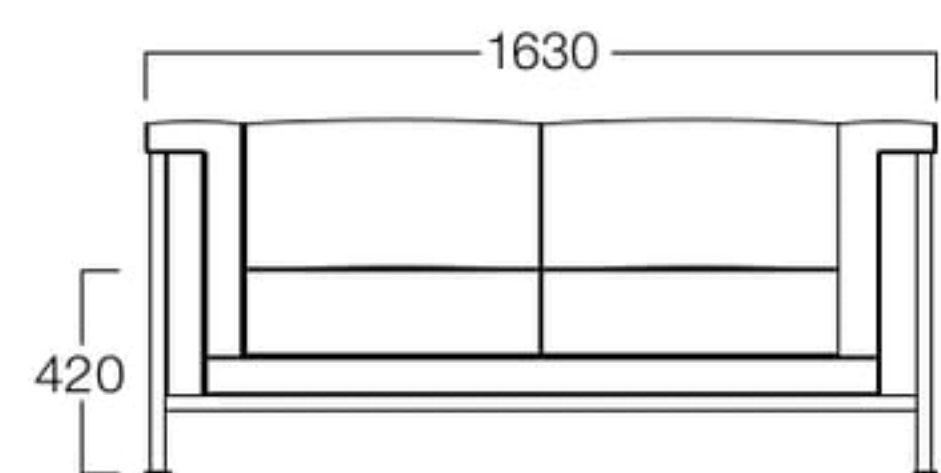

メディアプラ カーサ

ボリュームのあるクッションにスタイリッシュなスチールのライン。
モダンな空間に合う洗練されたデザインです。

Brid  
ブリッド

1人掛
張地 アイコン ICO-1 (Aランク)

- 1人掛** H3510-1WWP
〈張地ランク〉
A = ¥230,000
B = ¥239,500
C = ¥249,000
D = ¥258,500
E = ¥277,500

2人掛
張地 アイコン ICO-1 (Aランク)

- 2人掛** H3510-2WWP
〈張地ランク〉
A = ¥295,000
B = ¥307,000
C = ¥319,000
D = ¥331,000
E = ¥355,000

3人掛
張地 アイコン ICO-1 (Aランク)

- 3人掛** H3510-3WWP
〈張地ランク〉
A = ¥365,000
B = ¥383,000
C = ¥401,000
D = ¥419,000
E = ¥455,000