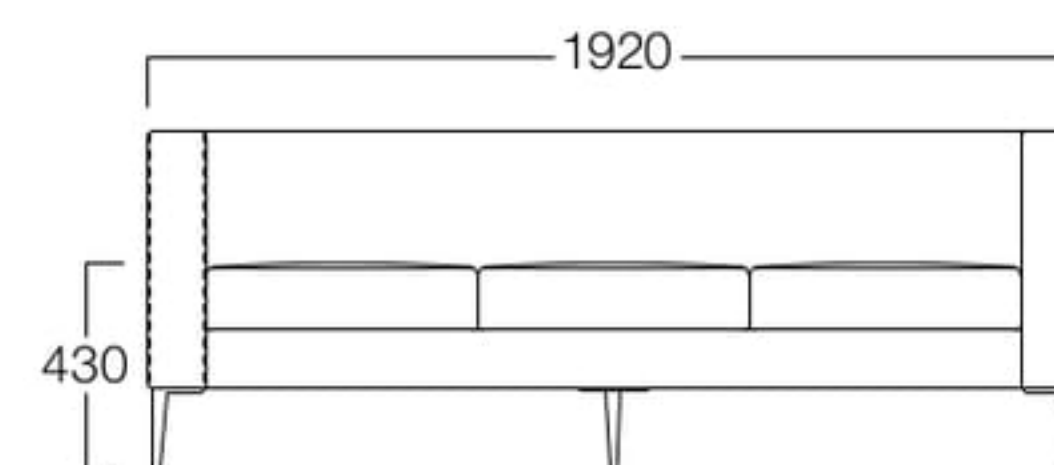

〈共通仕様〉

脚：アルミダイキャスト(ミガキ)

※価格は税抜き価格を表記しています。消費税を別途承ります。