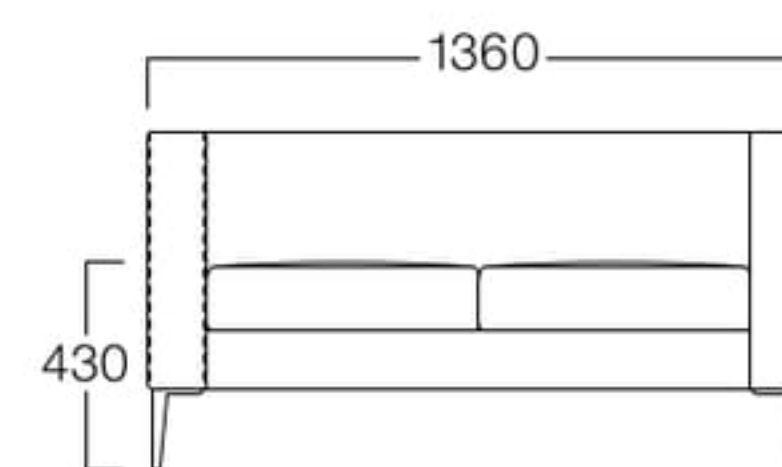

メタル脚 3人掛
張地 アイコン ICO-34(Aランク)

3人掛 H3502-3WKA

〈張地ランク〉

A = ¥169,000

B = ¥180,500

C = ¥192,000

D = ¥203,500

E = ¥226,000