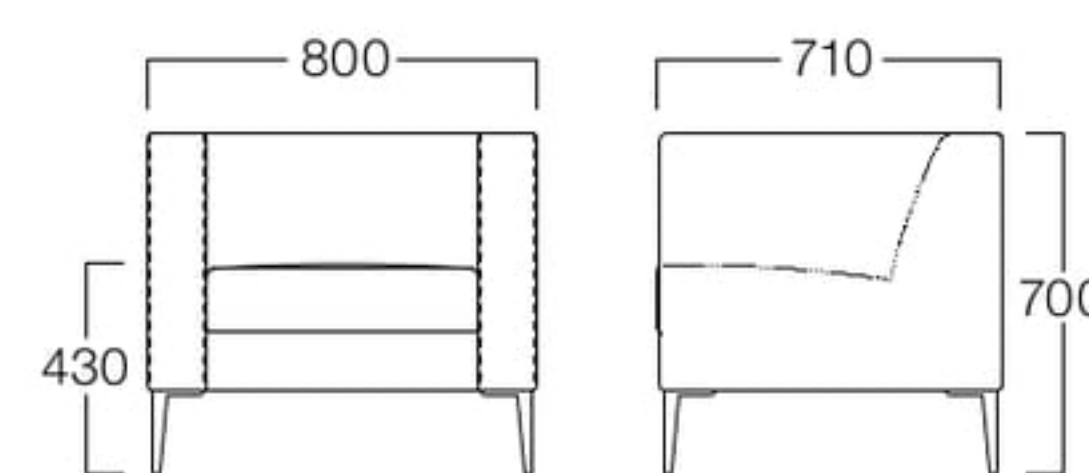

メタル脚 1人掛
張地 アイコン ICO-34(Aランク)

メタル脚タイプ

1人掛 H3502-1WKA

〈張地ランク〉

A = ¥ 92,000

B = ¥ 99,500

C = ¥107,000

D = ¥114,500

E = ¥129,500

メタル脚 2人掛
張地 アイコン ICO-34(Aランク)

2人掛 H3502-2WKA

〈張地ランク〉

A = ¥128,000

B = ¥137,500

C = ¥147,000

D = ¥156,500