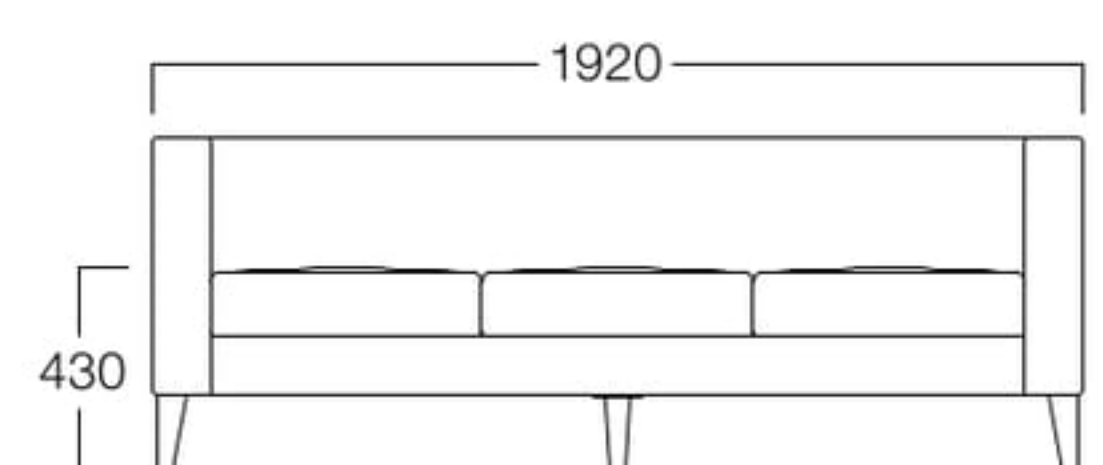

〈共通仕様〉
脚：オーク材

〈木部色〉

01色
(ナチュラル)

06色
(ダークブラウン)

サイドテーブル
クラーク >> P.441