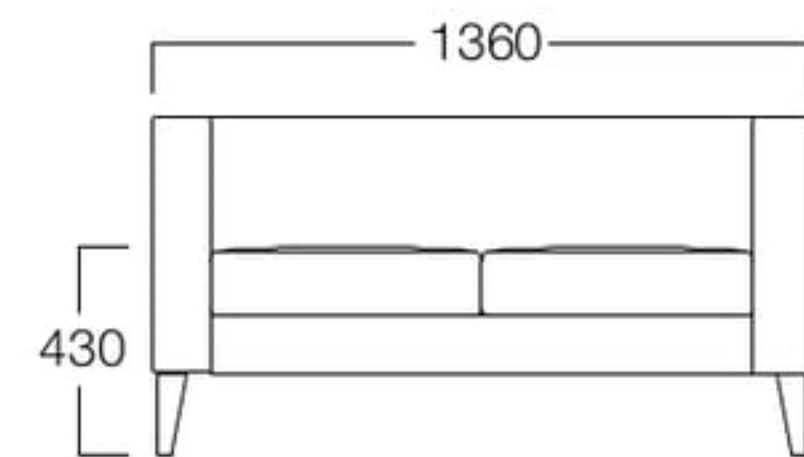

直線基調のシンプルモダンなソファ。
 エントランスや応接室など幅広い空間に馴染みます。
 スタイリッシュなアルミ脚と温かみのある木製脚からお選びいただけます。

Craig

クレイグ

木製脚タイプ

1人掛 01色 H3502-1W1
 06色 H3502-1W6

〈張地ランク〉

A = ¥ 92,000
 B = ¥100,500
 C = ¥109,000
 D = ¥117,500
 E = ¥134,000

木製脚 1人掛 01色
 張地 MAXWELL 04(Bランク)

2人掛 01色 H3502-2W1
 06色 H3502-2W6

〈張地ランク〉

A = ¥128,000
 B = ¥137,500
 C = ¥147,000
 D = ¥156,500
 E = ¥175,500

木製脚 3人掛 06色
 張地 MAXWELL 04(Bランク)

3人掛 01色 H3502-3W1
 06色 H3502-3W6