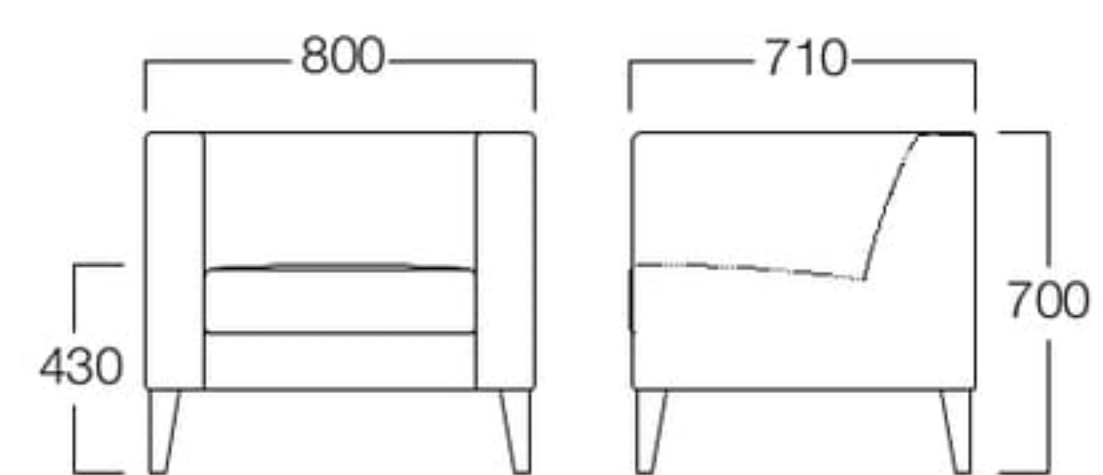

直線基調のシンプルモダンなソファ。
 エントランスや応接室など幅広い空間に馴染みます。
 スタイリッシュなアルミ脚と温かみのある木製脚からお選びいただけます。

Craig

クレイグ

木製脚タイプ

1人掛 01色 H3502-1W1
 06色 H3502-1W6

〈張地ランク〉

A = ¥ 92,000
 B = ¥100,500
 C = ¥109,000
 D = ¥117,500
 E = ¥134,000

木製脚 1人掛 01色
 張地 MAXWELL 04(Bランク)

2人掛 01色 H3502-2W1
 06色 H3502-2W6

〈張地ランク〉

A = ¥128,000
 B = ¥137,500
 C = ¥147,000
 D = ¥156,500
 E = ¥175,500

木製脚 3人掛 06色
 張地 MAXWELL 04(Bランク)

3人掛 01色 H3502-3W1
 06色 H3502-3W6

〈張地ランク〉

A = ¥169,000
 B = ¥180,500
 C = ¥192,000
 D = ¥203,500
 E = ¥226,000

〈共通仕様〉
 脚：オーク材

〈木部色〉

01色
 (ナチュラル)

06色
 (ダークブラウン)

サイドテーブル
 クラーク >> P.441