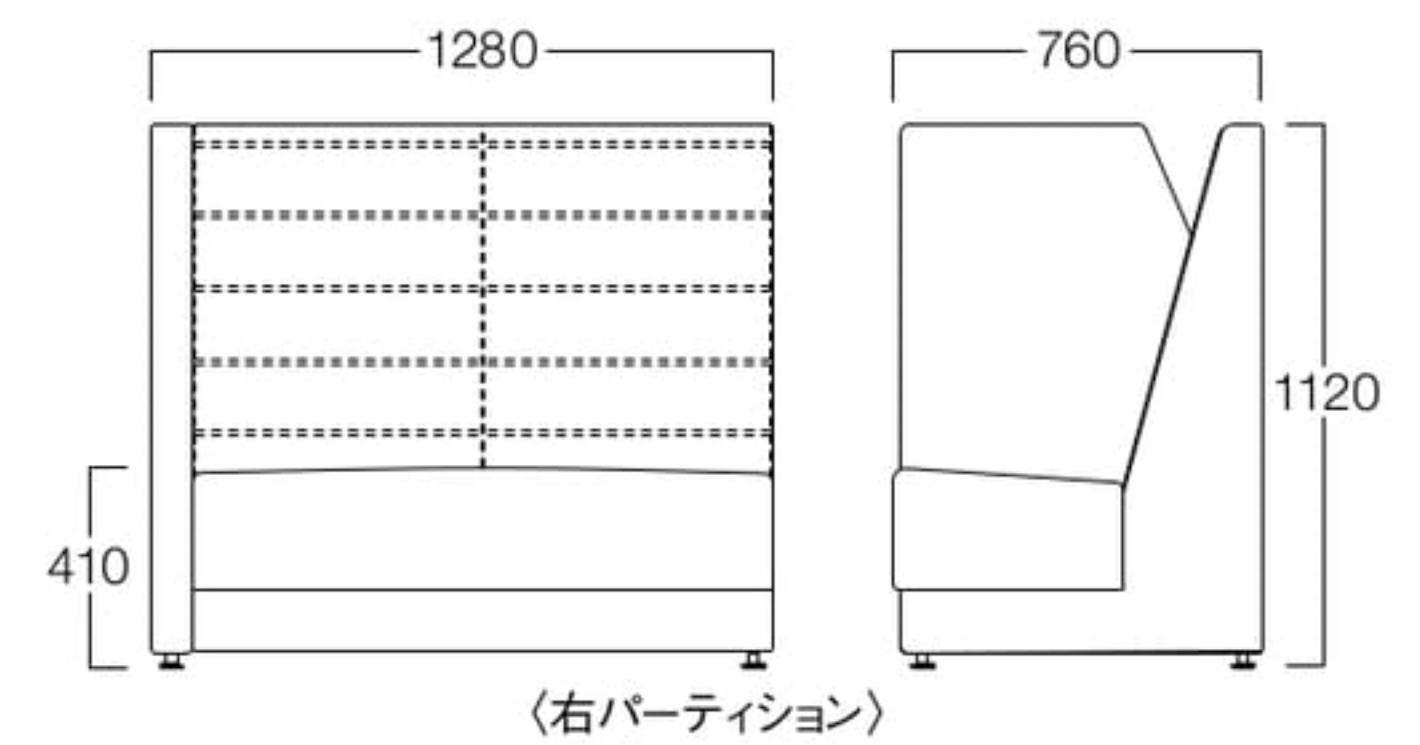

オフィスではオープンスペースでも顧客と親密な会話をしたり、打合せ中に携帯電話を利用したり、適度な閉塞感が求められることが増えてきています。そういったワーキングスタイルに対応すべくSeraviaは誕生しました。

特徴として、背とパーティションの間に隙間があることで完全にクローズではないセミオープン空間を実現できます。レイアウトによって3つのパーティションタイプ(右/左/両側)からお選びいただけます。

2人掛 両パーティション  
張地 背・パーティション N.C. 125 (Cランク)  
座 N.C. 010 (Cランク)

2人掛 右パーティション  
張地 背・パーティション N.C. 125 (Cランク)  
座 N.C. 010 (Cランク)

2人掛 左パーティション  
張地 背・パーティション N.C. 125 (Cランク)  
座 N.C. 010 (Cランク)

セラビア 2人掛 両パーティション

2人掛 両パーティション M3002-2WJC  
〈張地ランク〉  
A = ¥198,000  
B = ¥219,000  
C = ¥240,000  
D = ¥261,000  
E = ¥303,500

〈両パーティション〉

2人掛 右パーティション M3002-2RJC  
2人掛 左パーティション M3002-2LJC  
〈張地ランク〉  
A = ¥168,000  
B = ¥183,500  
C = ¥199,000  
D = ¥214,500  
E = ¥245,000

〈右パーティション〉

〈左パーティション〉

〈共通仕様〉  
脚：アルミダイキャスト(HL仕上)

※価格は税抜き価格を表記しています。消費税を別途承ります。