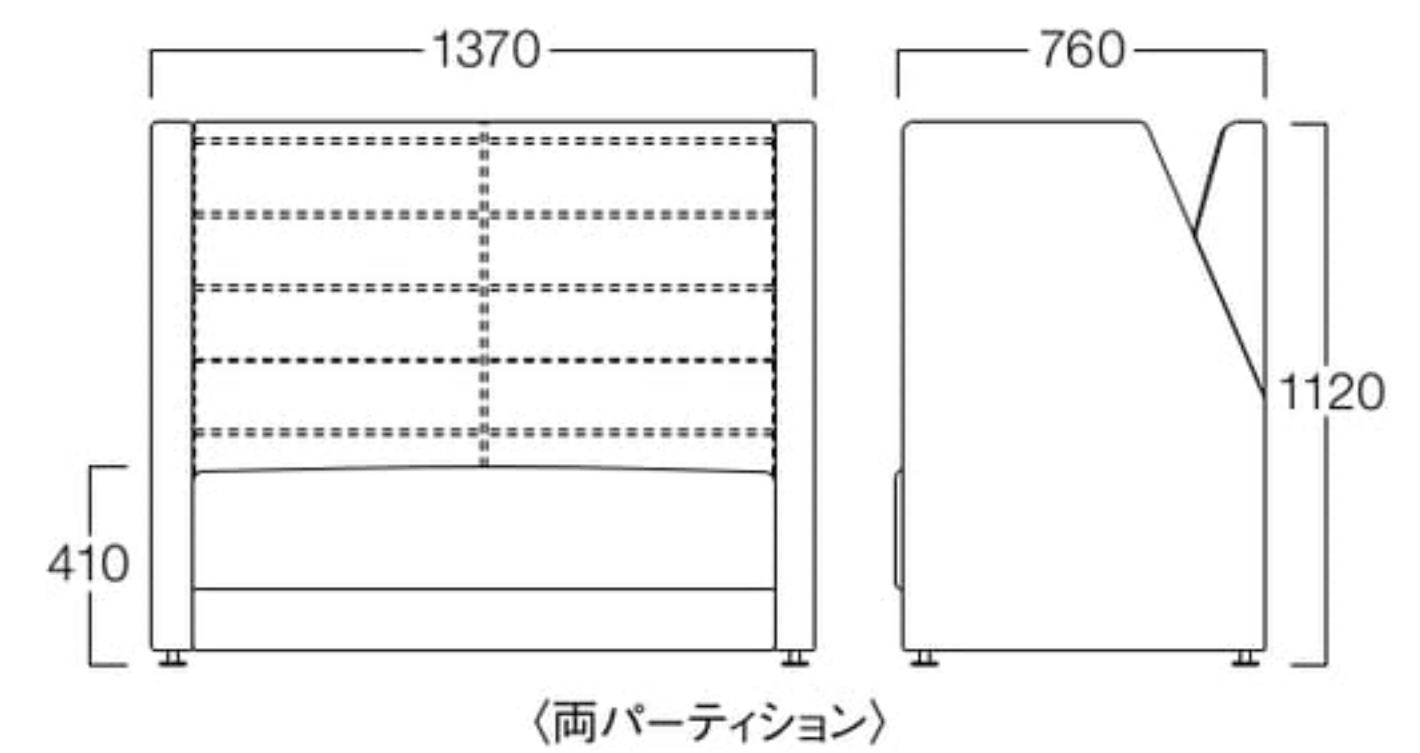

オフィスではオープンスペースでも顧客と親密な会話をしたり、打合せ中に携帯電話を利用したり、適度な閉塞感が求められることが増えてきています。そういったワーキングスタイルに対応すべくSeraviaは誕生しました。

特徴として、背とパーティションの間に隙間があることで完全にクローズではないセミオープン空間を実現できます。レイアウトによって3つのパーティションタイプ(右/左/両側)からお選びいただけます。

2人掛 両パーティション  
張地 背・パーティション N.C. 125 (Cランク)  
座 N.C. 010 (Cランク)

2人掛 右パーティション  
張地 背・パーティション N.C. 125 (Cランク)  
座 N.C. 010 (Cランク)

2人掛 左パーティション  
張地 背・パーティション N.C. 125 (Cランク)  
座 N.C. 010 (Cランク)

セラビア 2人掛 両パーティション

2人掛 両パーティション M3002-2WJC  
〈張地ランク〉  
A = ¥198,000  
B = ¥219,000  
C = ¥240,000  
D = ¥261,000  
E = ¥303,500

〈両パーティション〉

2人掛 右パーティション M3002-2RJC  
2人掛 左パーティション M3002-2LJC  
〈張地ランク〉  
A = ¥168,000  
B = ¥183,500  
C = ¥199,000  
D = ¥214,500  
E = ¥245,000

〈右パーティション〉

〈左パーティション〉

〈共通仕様〉  
脚：アルミダイキャスト(HL仕上)

※価格は税抜き価格を表記しています。消費税を別途承ります。