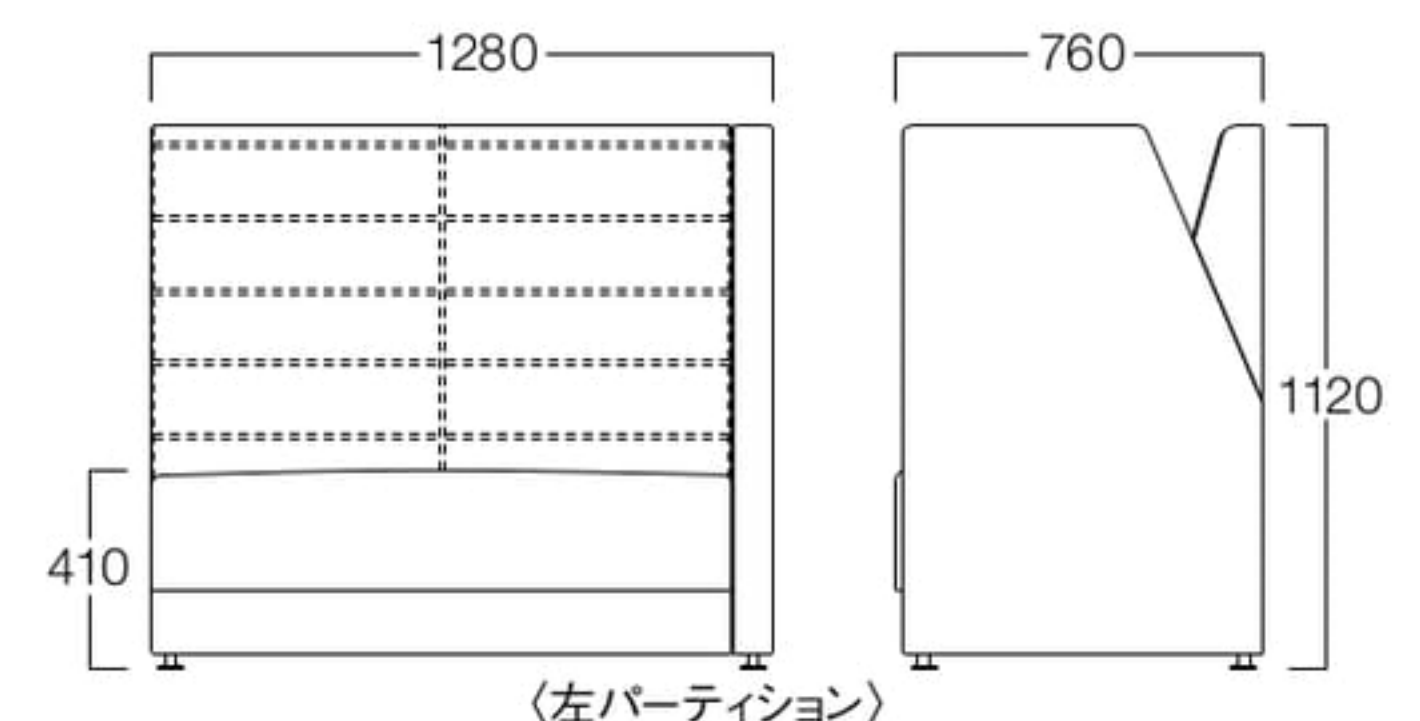

オフィスではオープンスペースでも顧客と親密な会話をしたり、打合せ中に携帯電話を利用したり、適度な閉塞感が求められることが増えてきています。そういったワーキングスタイルに対応すべくSeraviaは誕生しました。

特徴として、背とパーティションの間に隙間があることで完全にクローズではないセミオープン空間を実現できます。レイアウトによって3つのパーティションタイプ(右/左/両側)からお選びいただけます。

2人掛 両パーティション  
張地 背・パーティション N.C. 125 (Cランク)  
座 N.C. 010 (Cランク)

2人掛 右パーティション  
張地 背・パーティション N.C. 125 (Cランク)  
座 N.C. 010 (Cランク)

2人掛 左パーティション  
張地 背・パーティション N.C. 125 (Cランク)  
座 N.C. 010 (Cランク)

セラビア 2人掛 両パーティション

2人掛 両パーティション M3002-2WJC  
〈張地ランク〉  
A = ¥198,000  
B = ¥219,000  
C = ¥240,000  
D = ¥261,000  
E = ¥303,500

〈両パーティション〉

2人掛 右パーティション M3002-2RJC  
2人掛 左パーティション M3002-2LJC  
〈張地ランク〉  
A = ¥168,000  
B = ¥183,500  
C = ¥199,000  
D = ¥214,500  
E = ¥245,000

〈右パーティション〉

〈左パーティション〉

〈共通仕様〉  
脚：アルミダイキャスト(HL仕上)

※価格は税抜き価格を表記しています。消費税を別途承ります。