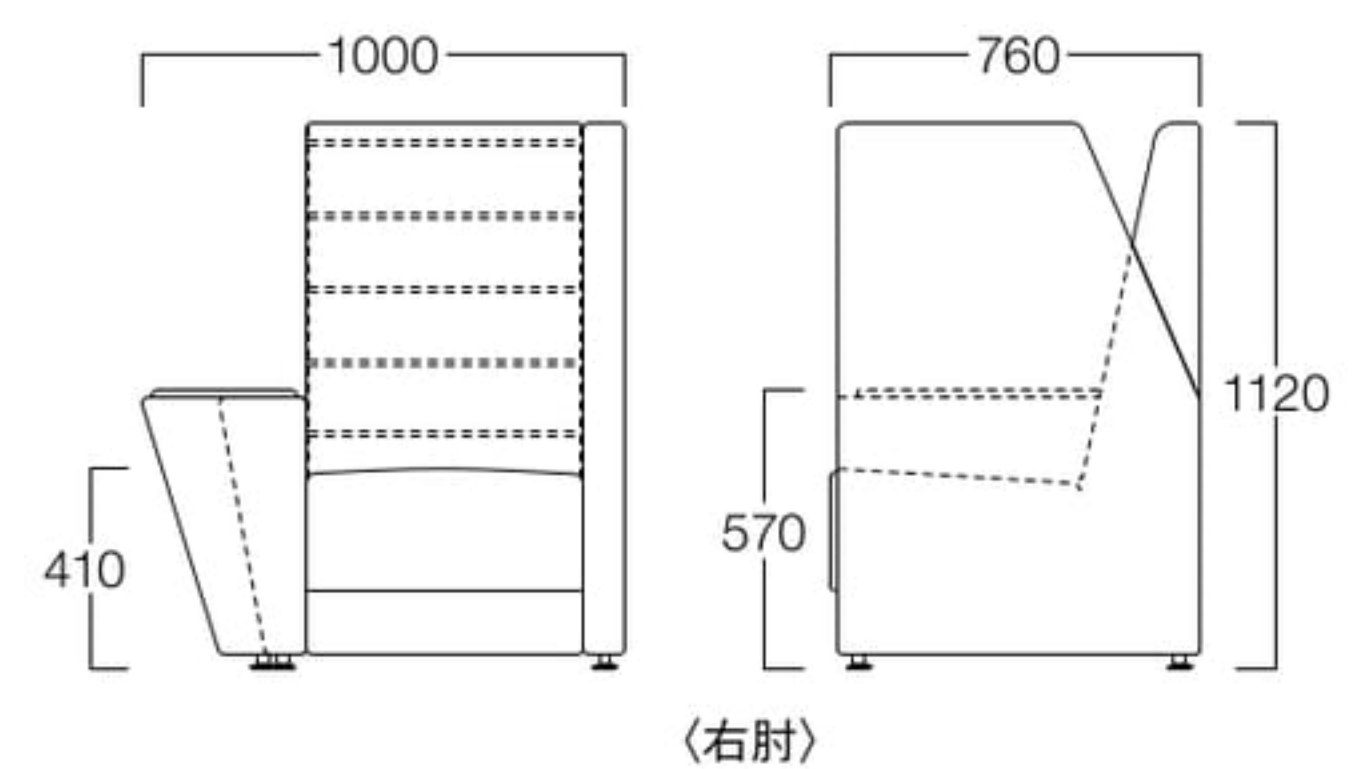

セラビア 1人掛(右肘)

Seravia

セラビア

プライバシーを守るパーティション付きソファです。
シートの片側は視線をさえぎるパーティション、
もう片側の肘は机のような役割を果たします。

1人掛(右肘)
張地 背・肘 N.C. 125(Cランク)
座 N.C. 010(Cランク)

〈右肘〉

〈左肘〉

1人掛(右肘) M3002-1RJC

1人掛(左肘) M3002-1LJC

〈張地ランク〉

A = ¥185,000

B = ¥200,500

C = ¥216,000

D = ¥231,500

E = ¥262,000

〈仕様〉

脚：アルミダイキャスト(HL仕上)

天板：メラミン化粧板(ホワイト)