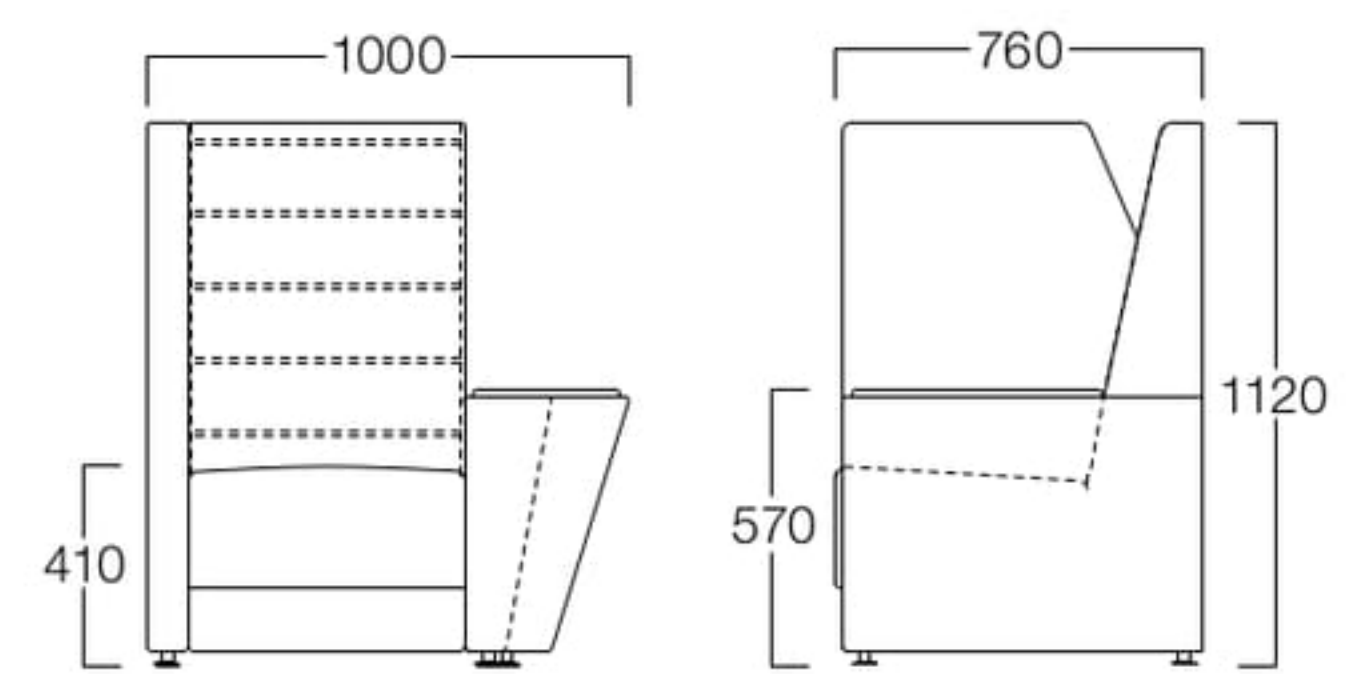

セラビア 1人掛(右肘)

Seravia

セラビア

プライバシーを守るパーティション付きソファです。
シートの片側は視線をさえぎるパーティション、
もう片側の肘は机のような役割を果たします。

1人掛(右肘)
張地 背・肘 N.C. 125(Cランク)
座 N.C. 010(Cランク)

〈右肘〉

〈左肘〉

1人掛(右肘) M3002-1RJC

1人掛(左肘) M3002-1LJC

〈張地ランク〉

A = ¥185,000

B = ¥200,500

C = ¥216,000

D = ¥231,500

E = ¥262,000

〈仕様〉

脚：アルミダイキャスト(HL仕上)

天板：メラミン化粧板(ホワイト)