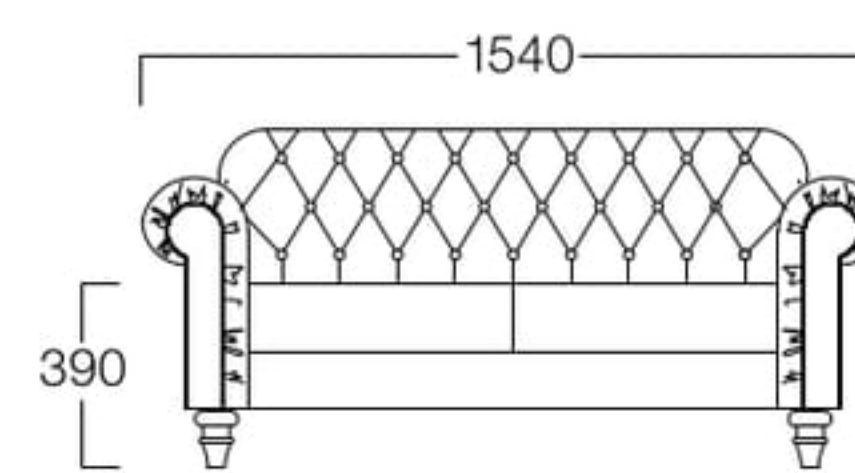

TOKYO GLOBAL GATEWAY

1人掛
張地 アイコン ICO-15(Aランク)

2人掛
張地 アイコン ICO-15(Aランク)

3人掛
張地 アイコン ICO-15(Aランク)

Vandalo II

バンダロ II

熟練した職人が一つひとつ丁寧に仕上げた折込ボタン縮めと、クラシカルなロクロ脚を特徴とするデザイン。クラシックソファの定番です。

1人掛 S9086-1WD6

〈張地ランク〉

A = ¥240,000

B = ¥253,000

C = ¥266,000

D = ¥279,000

E = ¥305,000

2人掛 S9086-2WD6

〈張地ランク〉

A = ¥330,000

B = ¥346,500

C = ¥363,000

D = ¥379,500

E = ¥412,500

3人掛 S9086-3WD6

〈張地ランク〉

A = ¥420,000

B = ¥441,000

C = ¥462,000

D = ¥483,000

E = ¥525,500

〈共通仕様〉

脚：天然木(ダークブラウン)

※価格は税抜き価格を表記しています。消費税を別途承ります。

テーブル
ロダン L >> P.445