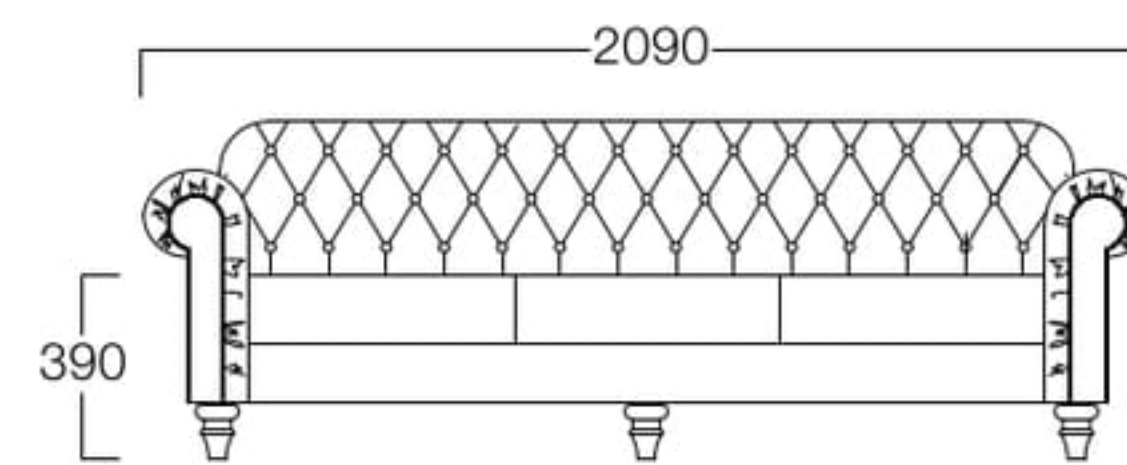

TOKYO GLOBAL GATEWAY

1人掛
張地 アイコン ICO-15(Aランク)

2人掛
張地 アイコン ICO-15(Aランク)

3人掛
張地 アイコン ICO-15(Aランク)

Vandalo II

バンダロ II

熟練した職人が一つひとつ丁寧に仕上げた折込ボタン縮めと、クラシカルなロクロ脚を特徴とするデザイン。クラシックソファの定番です。

1人掛 S9086-1WD6

A = ¥330,000

B = ¥346,500

C = ¥363,000

D = ¥379,500

E = ¥412,500

3人掛 S9086-3WD6

〈張地ランク〉

A = ¥420,000

B = ¥441,000

C = ¥462,000

D = ¥483,000

E = ¥525,500

〈共通仕様〉

脚：天然木(ダークブラウン)

※価格は税抜き価格を表記しています。消費税を別途承ります。

テーブル
ロダン L >> P.445