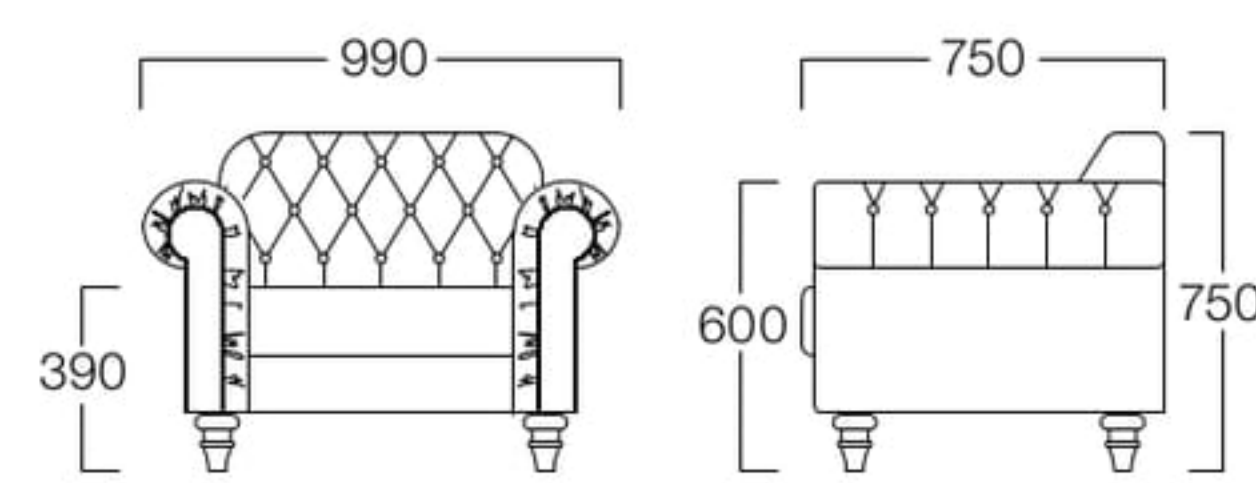

TOKYO GLOBAL GATEWAY

1人掛
張地 アイコン ICO-15(Aランク)

2人掛
張地 アイコン ICO-15(Aランク)

3人掛
張地 アイコン ICO-15(Aランク)

Vandalo II

バンダロ II

熟練した職人が一つひとつ丁寧に仕上げた折込ボタン縮めと、クラシカルなロクロ脚を特徴とするデザイン。クラシックソファの定番です。

1人掛 S9086-1WD6

〈張地ランク〉

A = ¥240,000

B = ¥253,000

C = ¥266,000

D = ¥279,000

E = ¥305,000

2人掛 S9086-2WD6

〈張地ランク〉

A = ¥330,000

B = ¥346,500

C = ¥363,000

D = ¥379,500

E = ¥412,500

3人掛 S9086-3WD6

〈張地ランク〉

A = ¥420,000