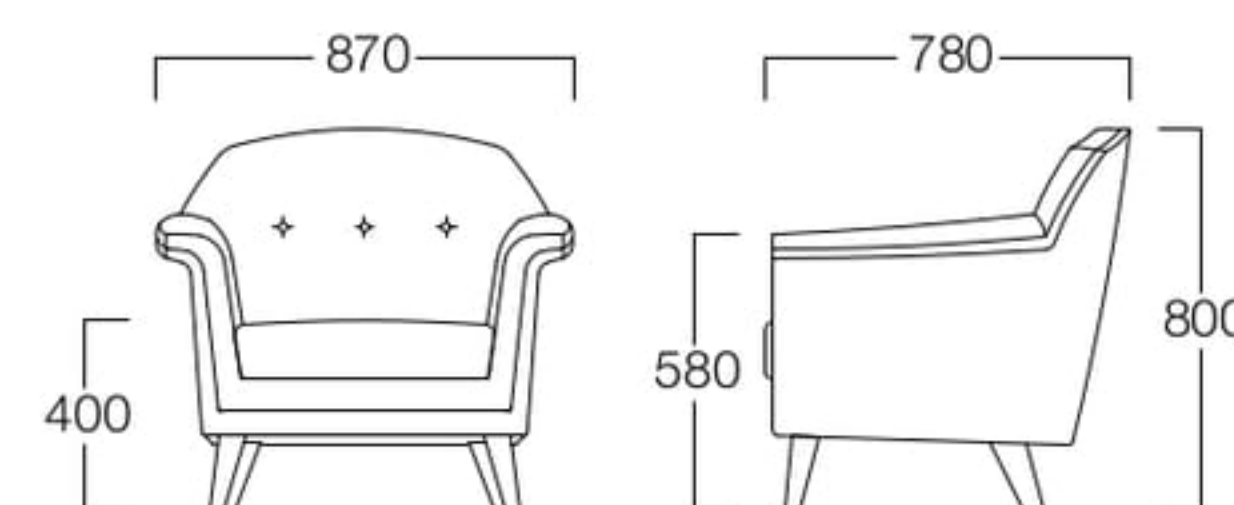

H'Otello / K'80 / Berlin

スージー 2人掛 01色

1人掛 01色  
張地 スピリットAC UP627 (Eランク)

## Suzie

スージー

Design Yuka Ishii

1人掛 01色 S6004-1W1  
06色 S6004-1W6

〈張地ランク〉

A = ¥229,000  
B = ¥241,000  
C = ¥253,000  
D = ¥265,000  
E = ¥288,500

2人掛 01色 S6004-2W1  
06色 S6004-2W6

〈張地ランク〉

A = ¥291,000  
B = ¥310,000  
C = ¥329,000  
D = ¥348,000  
E = ¥386,000

2人掛 06色  
張地 スピリットAC UP616 (Eランク)

3人掛 01色 S6004-3W1  
06色 S6004-3W6

〈張地ランク〉

A = ¥348,000  
B = ¥371,500  
C = ¥395,000  
D = ¥418,500  
E = ¥465,500