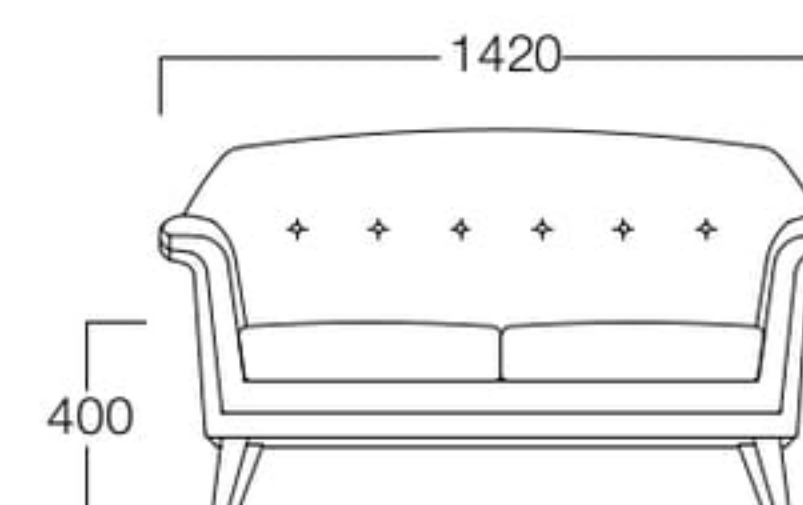

H'Otello / K'80 / Berlin

スージー 2人掛 01色

1人掛 01色  
張地 スピリットAC UP627 (Eランク)

## Suzie

スージー

Design Yuka Ishii

1人掛 01色 S6004-1W1  
06色 S6004-1W6

〈張地ランク〉

A = ¥229,000  
B = ¥241,000  
C = ¥253,000  
D = ¥265,000  
E = ¥288,500

2人掛 01色 S6004-2W1  
06色 S6004-2W6

〈張地ランク〉

A = ¥291,000  
B = ¥310,000  
C = ¥329,000  
D = ¥348,000  
E = ¥386,000

2人掛 06色  
張地 スピリットAC UP616 (Eランク)

3人掛 01色 S6004-3W1  
06色 S6004-3W6

〈張地ランク〉

A = ¥348,000  
B = ¥371,500  
C = ¥395,000  
D = ¥418,500  
E = ¥465,500