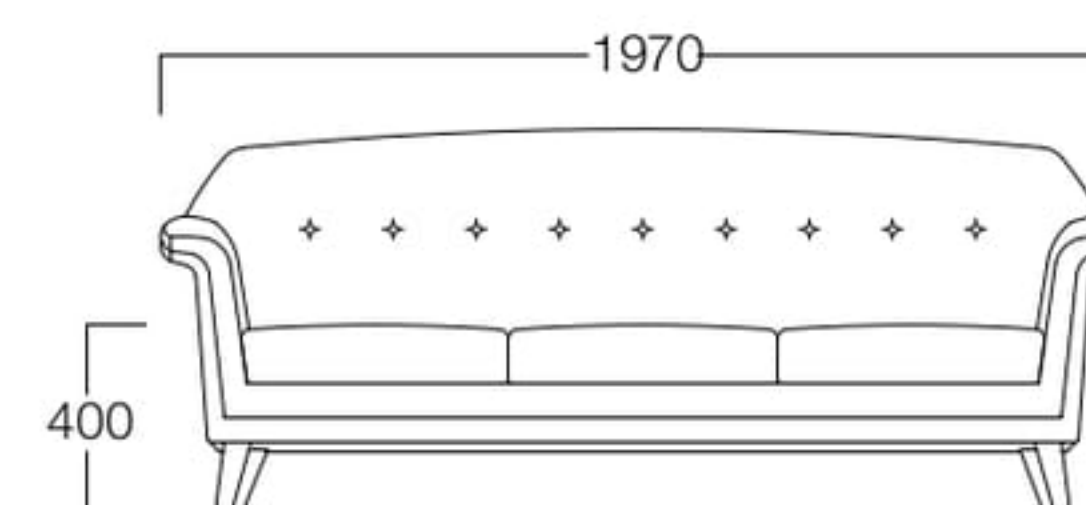

A = ¥291,000  
B = ¥310,000  
C = ¥329,000  
D = ¥348,000  
E = ¥386,000

2人掛 06色  
張地 スピリットAC UP616 (Eランク)

3人掛 01色 S6004-3W1  
06色 S6004-3W6

〈張地ランク〉

A = ¥348,000  
B = ¥371,500  
C = ¥395,000  
D = ¥418,500  
E = ¥465,500