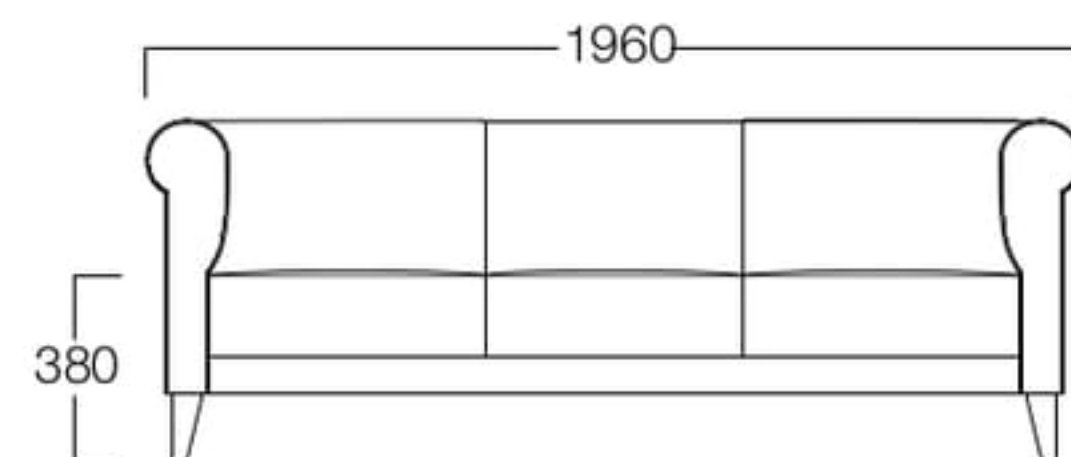

Bross II

ブロス II

クラシカルモダン、エレガントなプロポーションが人気のソファ。
シンプルな形なので、大きな柄物の張地も良く合います。

1人掛 01色
張地 ハイラルゴ L-8608(Bランク)

1人掛 01色 S6010-1W1
06色 S6010-1W6

〈張地ランク〉

A = ¥145,000
B = ¥155,500
C = ¥166,000
D = ¥176,500
E = ¥197,500

2人掛 01色
張地 ハイラルゴ L-8608(Bランク)

2人掛 01色 S6010-2W1
06色 S6010-2W6

〈張地ランク〉

A = ¥205,000
B = ¥218,000
C = ¥231,000
D = ¥244,000
E = ¥270,500

3人掛 01色
張地 ハイラルゴ L-8608(Bランク)

3人掛 01色 S6010-3W1
06色 S6010-3W6

〈張地ランク〉

A = ¥260,000
B = ¥277,500
C = ¥295,000
D = ¥312,500
E = ¥348,000

〈共通仕様〉
脚：オーク材

〈木部色〉

01色 (ナチュラル) 06色 (ダークブラウン)

サイドテーブル
クランク >> P.441