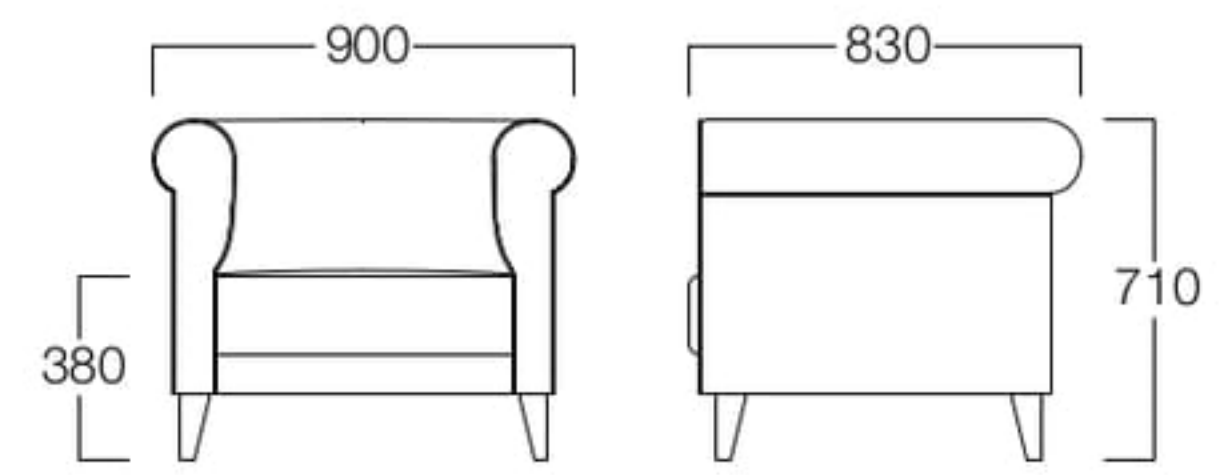

Bross II

ブロス II

クラシカルモダン、エレガントなプロポーションが人気のソファ。
シンプルな形なので、大きな柄物の張地も良く合います。

1人掛 01色
張地 ハイラルゴ L-8608(Bランク)

1人掛 01色 S6010-1W1
06色 S6010-1W6

〈張地ランク〉

A = ¥145,000
B = ¥155,500
C = ¥166,000
D = ¥176,500
E = ¥197,500

2人掛 01色
張地 ハイラルゴ L-8608(Bランク)

2人掛 01色 S6010-2W1
06色 S6010-2W6

〈張地ランク〉

A = ¥205,000
B = ¥218,000
C = ¥231,000
D = ¥244,000
E = ¥270,500

3人掛 01色
張地 ハイラルゴ L-8608(Bランク)

3人掛 01色 S6010-3W1
06色 S6010-3W6

〈張地ランク〉

A = ¥260,000
B = ¥277,500
C = ¥295,000
D = ¥312,500
E = ¥348,000

〈共通仕様〉
脚：オーク材

〈木部色〉

01色 (ナチュラル) 06色 (ダークブラウン)

サイドテーブル
クランク >> P.441