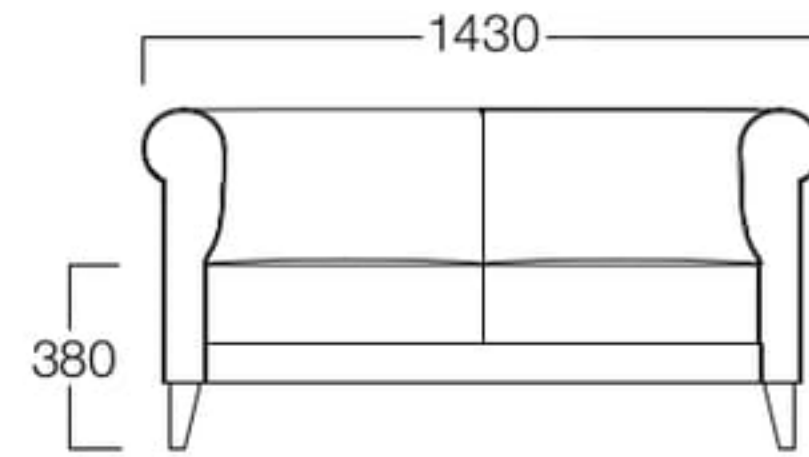

Bross II

ブロス II

クラシカルモダン、エレガントなプロポーションが人気のソファ。
シンプルな形なので、大きな柄物の張地も良く合います。

1人掛 01色
張地 ハイラルゴ L-8608(Bランク)

1人掛 01色 S6010-1W1
06色 S6010-1W6

〈張地ランク〉

A = ¥145,000
B = ¥155,500
C = ¥166,000
D = ¥176,500
E = ¥197,500

2人掛 01色
張地 ハイラルゴ L-8608(Bランク)

2人掛 01色 S6010-2W1
06色 S6010-2W6

〈張地ランク〉

A = ¥205,000
B = ¥218,000
C = ¥231,000
D = ¥244,000
E = ¥270,500

3人掛 01色
張地 ハイラルゴ L-8608(Bランク)

3人掛 01色 S6010-3W1
06色 S6010-3W6

〈張地ランク〉

A = ¥260,000
B = ¥277,500
C = ¥295,000
D = ¥312,500
E = ¥348,000

〈共通仕様〉
脚：オーク材

〈木部色〉

01色 (ナチュラル) 06色 (ダークブラウン)

サイドテーブル
クランク >> P.441