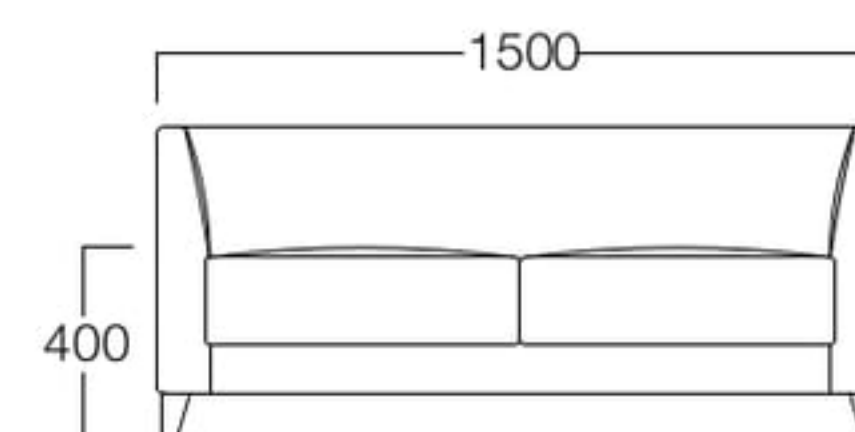

コンセプトは、狭い空間にもフィットするソファ。
サイズ以上の堂々とした存在感があります。ファブリックの
ツートーン使いが映える、遊び心のあるデザインです。

Latok

ラトック

1. 1人掛 01色 S6009-1W1
   06色 S6009-1W6

1. 〈張地ランク〉
   A = ¥ 98,000
   B = ¥104,500
   C = ¥111,000
   D = ¥117,500
   E = ¥130,500

1. 2人掛 01色 S6009-2W1
   06色 S6009-2W6

1. 〈張地ランク〉
   A = ¥160,000
   B = ¥171,000
   C = ¥182,000
   D = ¥193,000
   E = ¥215,000

〈共通仕様〉
脚：オーク材

〈木部色〉