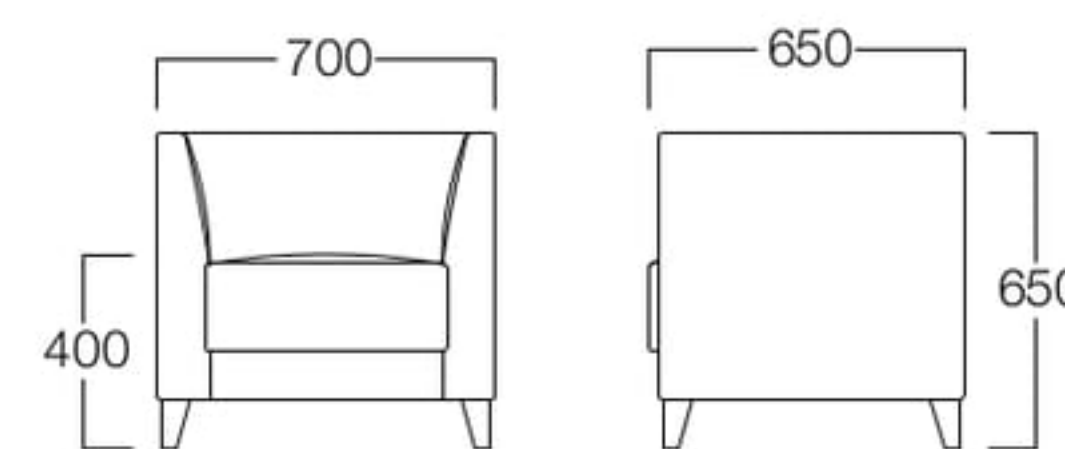

## Latok

ラトック

1人掛 01色  
張地 背 N.C. 143、座 N.C. 012(共にCランク)

- 1人掛 01色 S6009-1W1  
06色 S6009-1W6

- 〈張地ランク〉  
A = ¥ 98,000  
B = ¥104,500  
C = ¥111,000  
D = ¥117,500  
E = ¥130,500

2人掛 01色  
張地 背 N.C. 143、座 N.C. 012(共にCランク)

- 2人掛 01色 S6009-2W1  
06色 S6009-2W6

- 〈張地ランク〉  
A = ¥160,000  
B = ¥171,000  
C = ¥182,000  
D = ¥193,000  
E = ¥215,000

〈共通仕様〉  
脚：オーク材

〈木部色〉