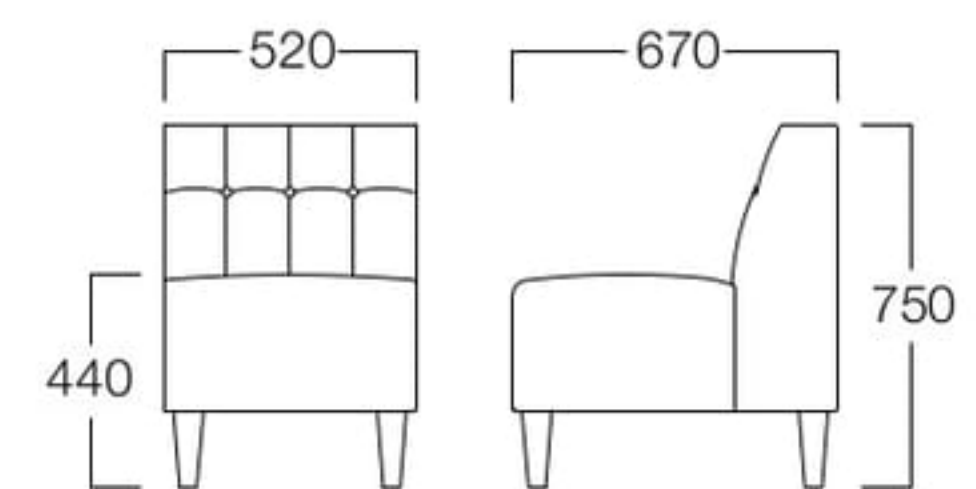

Meru

メル

背のボタンが可愛い、小ぶりのヴィンテージ調のソファ。ぼってりした上部に丸い脚が特徴的で、狭いスペースでもゆったりと座ることができます。

01色 S8006-1W1

06色 S8006-1W6

〈張地ランク〉

A = ¥68,000

B = ¥72,000

C = ¥76,000

D = ¥80,000

E = ¥87,500

01色
張地トラッド TR-2002(Cランク)

06色
張地 パロン BA-10(Bランク)

〈仕様〉
脚：オーク材

〈木部色〉

01色 (ナチュラル) 06色 (ダークブラウン)