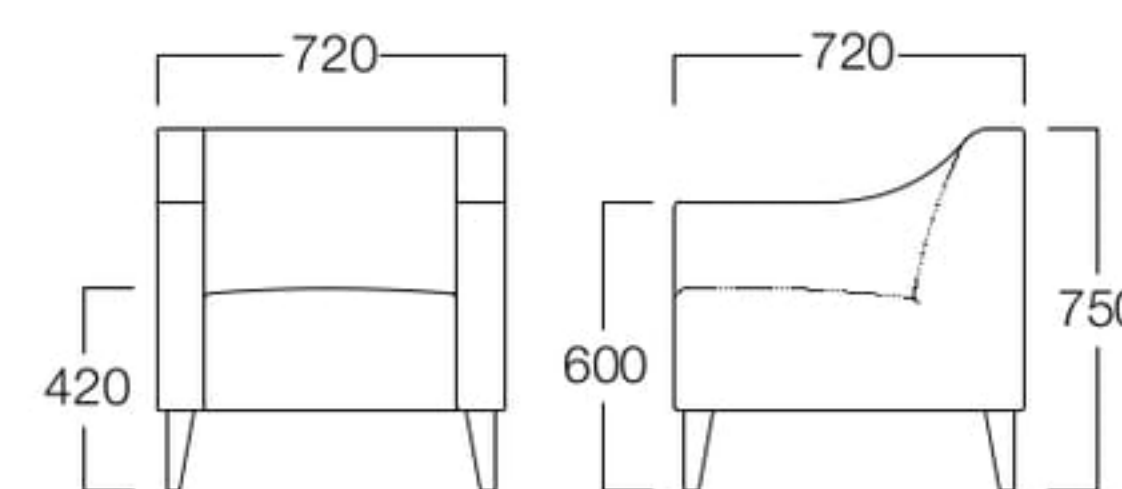

## Joy

ジョイ

親しみと楽しさがコンセプトのカジュアルベーシックソファ。  
汎用性が高くどんな空間にも合わせることができます。

1人掛 01色  
張地 プラハ PU-6(Aランク)

1人掛 01色 S8004-1W1  
06色 S8004-1W6

〈張地ランク〉  
A = ¥128,000  
B = ¥135,000  
C = ¥142,000  
D = ¥149,000  
E = ¥162,500

2人掛 06色  
張地 プラハ PU-5(Aランク)

2人掛 01色 S8004-2W1  
06色 S8004-2W6

〈張地ランク〉  
A = ¥170,000  
B = ¥179,500  
C = ¥189,000  
D = ¥198,500  
E = ¥217,500

3人掛 06色  
張地 プラハ PU-5(Aランク)

3人掛 01色 S8004-3W1  
06色 S8004-3W6