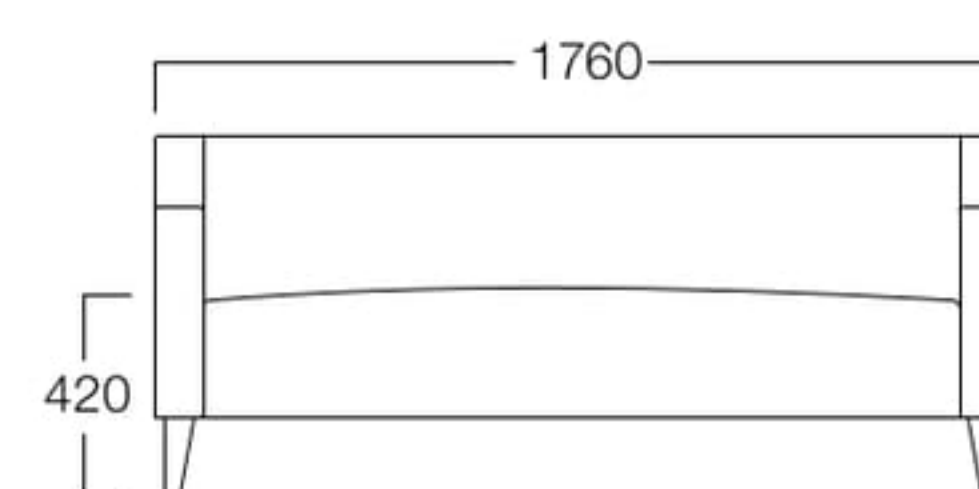

Joy

ジョイ

親しみと楽しさがコンセプトのカジュアルベーシックソファ。
汎用性が高くどんな空間にも合わせることができます。

1人掛 01色 S8004-1W1
06色 S8004-1W6

〈張地ランク〉
A = ¥128,000
B = ¥135,000
C = ¥142,000
D = ¥149,000
E = ¥162,500

2人掛 01色 S8004-2W1
06色 S8004-2W6

〈張地ランク〉
A = ¥170,000
B = ¥179,500
C = ¥189,000
D = ¥198,500
E = ¥217,500

3人掛 01色 S8004-3W1
06色 S8004-3W6

〈張地ランク〉
A = ¥195,000
B = ¥206,500
C = ¥218,000
D = ¥229,500
E = ¥253,000

〈共通仕様〉
脚：オーク材

〈木部色〉

※価格は税抜き価格を表記しています。消費税を別途承ります。

サイドテーブル
クランク >> P.441