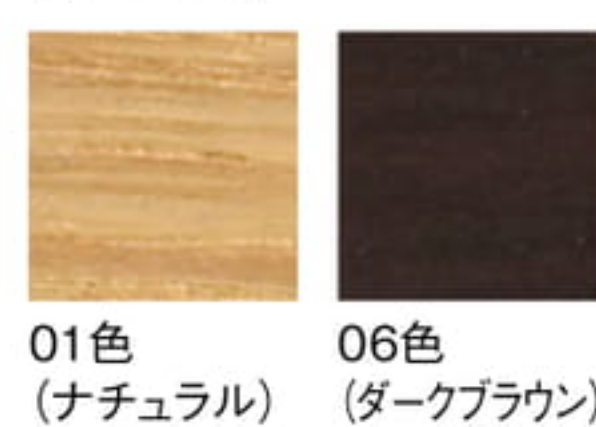

〈共通仕様〉
脚：オーク材

〈木部色〉