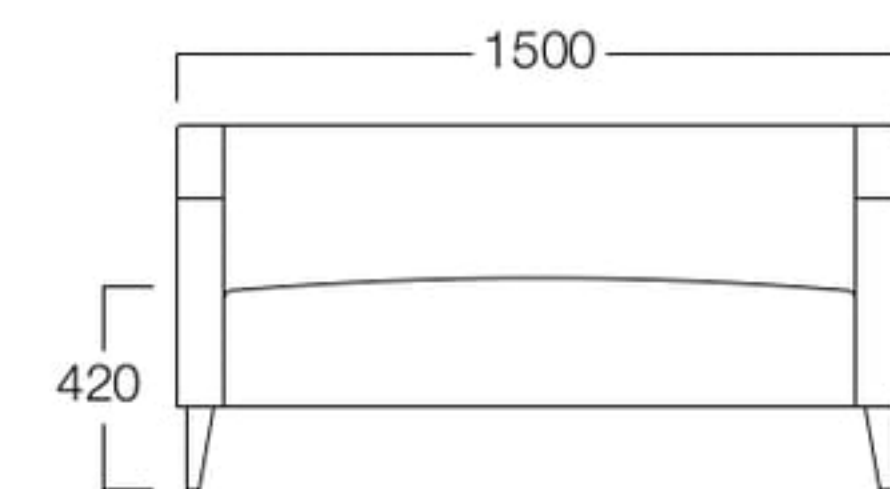

## Joy

ジョイ

親しみと楽しさがコンセプトのカジュアルベーシックソファ。  
汎用性が高くどんな空間にも合わせることができます。

1人掛 01色  
張地 プラハ PU-6(Aランク)

1人掛 01色 S8004-1W1  
06色 S8004-1W6

〈張地ランク〉  
A = ¥128,000  
B = ¥135,000  
C = ¥142,000  
D = ¥149,000  
E = ¥162,500

2人掛 06色  
張地 プラハ PU-5(Aランク)

2人掛 01色 S8004-2W1  
06色 S8004-2W6

〈張地ランク〉  
A = ¥170,000  
B = ¥179,500  
C = ¥189,000  
D = ¥198,500  
E = ¥217,500

3人掛 06色  
張地 プラハ PU-5(Aランク)

3人掛 01色 S8004-3W1  
06色 S8004-3W6