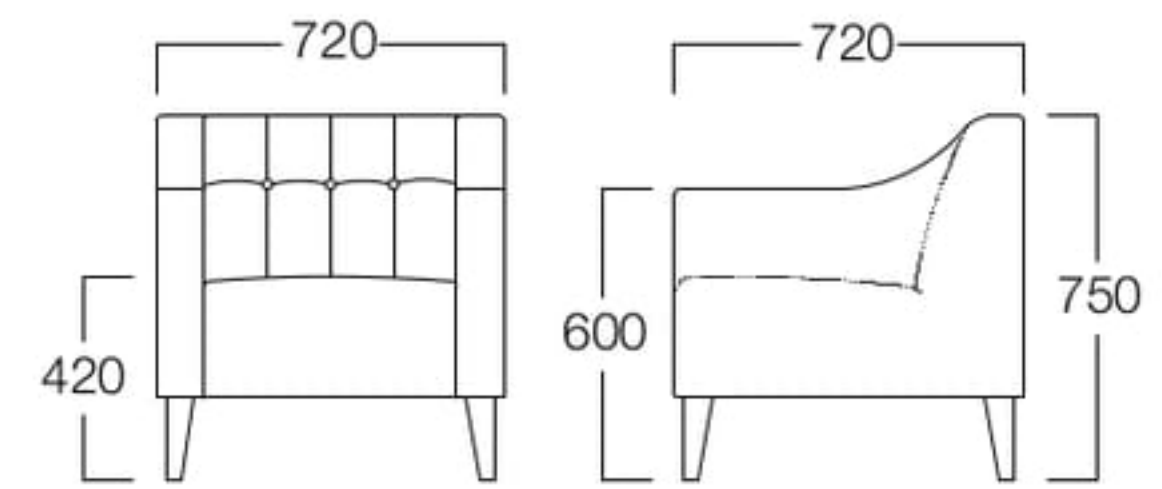

グロウ 1人掛 06色

1人掛 06色  
張地 ラムアンティーク LA-5(Cランク)

2人掛 01色  
張地 ラムアンティーク LA-3(Cランク)

3人掛 06色  
張地 ラムアンティーク LA-5(Cランク)

## Glow

グロウ

親しみやすいフォルムの中に、ボタン締めとキルティング加工の  
コラボレーション。豊かな表情が特徴のカフェスタイルソファ。

1人掛 01色 S8012-1W1  
06色 S8012-1W6

〈張地ランク〉

A = ¥138,000  
B = ¥145,000  
C = ¥152,000  
D = ¥159,000  
E = ¥173,500

2人掛 01色 S8012-2W1  
06色 S8012-2W6

〈張地ランク〉

A = ¥180,000  
B = ¥189,500  
C = ¥199,000  
D = ¥208,500  
E = ¥227,500

3人掛 01色 S8012-3W1  
06色 S8012-3W6

〈張地ランク〉

A = ¥205,000  
B = ¥217,500  
C = ¥230,000  
D = ¥242,500  
E = ¥267,000

〈共通仕様〉  
脚：オーク材