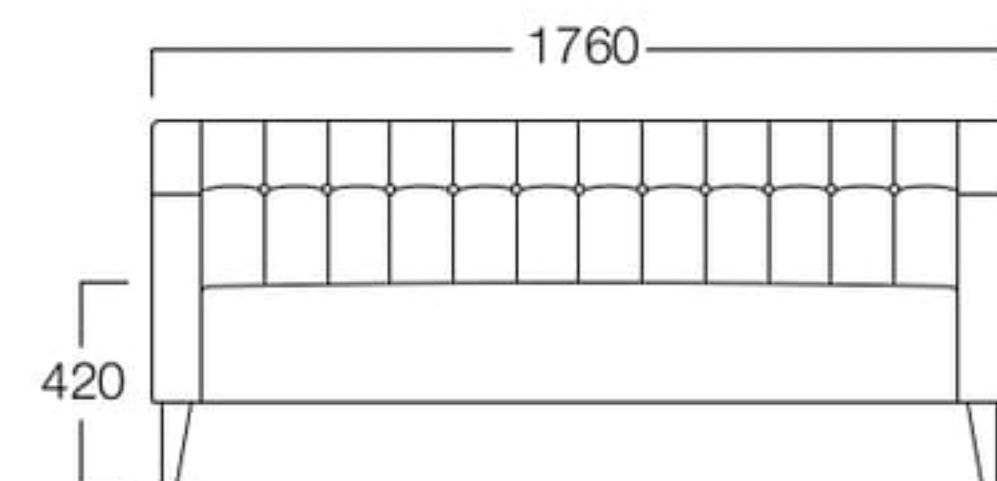

〈張地ランク〉

A = ¥180,000  
B = ¥189,500  
C = ¥199,000  
D = ¥208,500  
E = ¥227,500

3人掛 01色 S8012-3W1  
06色 S8012-3W6

〈張地ランク〉

A = ¥205,000  
B = ¥217,500  
C = ¥230,000  
D = ¥242,500  
E = ¥267,000

〈共通仕様〉  
脚：オーク材