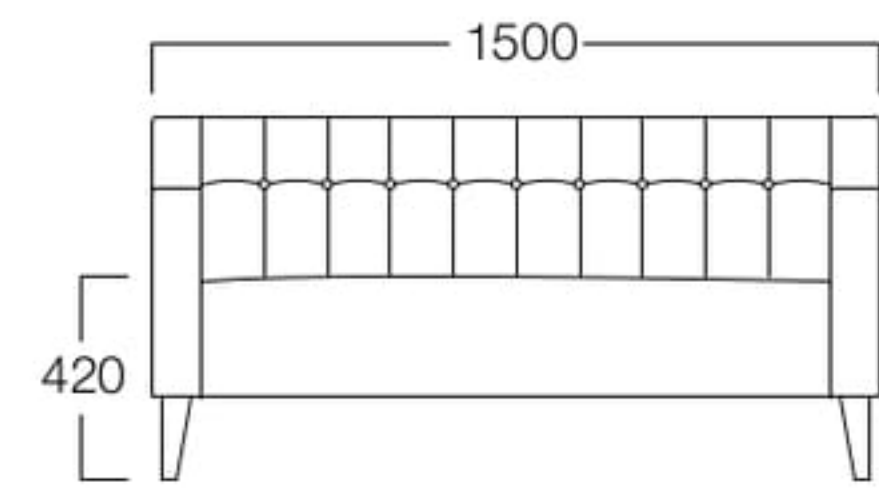

グロウ 1人掛 06色

1人掛 06色  
張地 ラムアンティーク LA-5(Cランク)

2人掛 01色  
張地 ラムアンティーク LA-3(Cランク)

3人掛 06色  
張地 ラムアンティーク LA-5(Cランク)

## Glow

グロウ

親しみやすいフォルムの中に、ボタン締めとキルティング加工の  
コラボレーション。豊かな表情が特徴のカフェスタイルソファ。

1人掛 01色 S8012-1W1  
06色 S8012-1W6

〈張地ランク〉

A = ¥138,000  
B = ¥145,000  
C = ¥152,000  
D = ¥159,000  
E = ¥173,500

2人掛 01色 S8012-2W1  
06色 S8012-2W6

〈張地ランク〉

A = ¥180,000  
B = ¥189,500  
C = ¥199,000  
D = ¥208,500  
E = ¥227,500

3人掛 01色 S8012-3W1  
06色 S8012-3W6

〈張地ランク〉

A = ¥205,000  
B = ¥217,500  
C = ¥230,000  
D = ¥242,500  
E = ¥267,000

〈共通仕様〉  
脚：オーク材