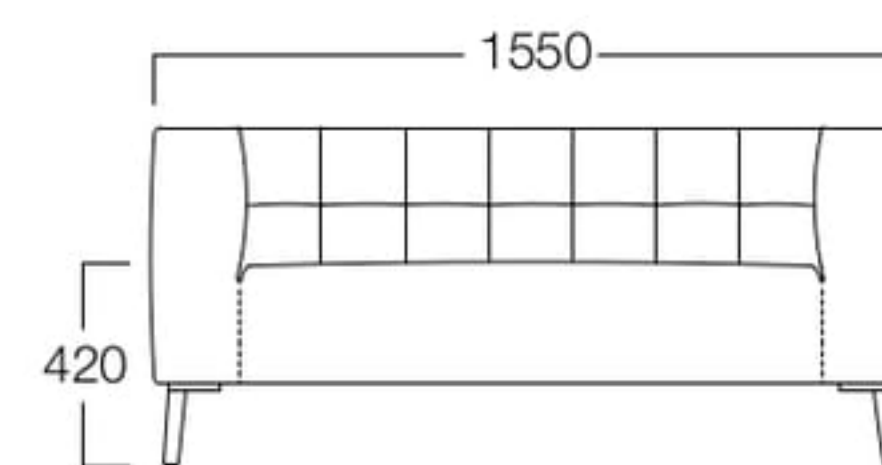

ローラン 3人掛

1人掛
張地 パロン BA-01 (Bランク)

2人掛
張地 パロン BA-07 (Bランク)

3人掛
張地 パロン BA-01 (Bランク)

Laurant

ローラン

座面と背に全面キルティングを施したモダンラグジュアリーなソファです。圧迫感の少ないロー&ワイドなボックススタイルは、マンションロビーやコワーキングスペースなどにもおすすめです。

- 1人掛** S8013-1WK
〈張地ランク〉
A = ¥148,000
B = ¥155,500
C = ¥163,000
D = ¥170,500
E = ¥185,000

- 2人掛** S8013-2WK
〈張地ランク〉
A = ¥198,000
B = ¥208,500
C = ¥219,000
D = ¥229,500
E = ¥250,500

- 3人掛** S8013-3WK
〈張地ランク〉
A = ¥248,000
B = ¥260,500
C = ¥273,000
D = ¥285,500
E = ¥310,500

〈共通仕様〉
脚：アルミニウム鋳物(ブラック)