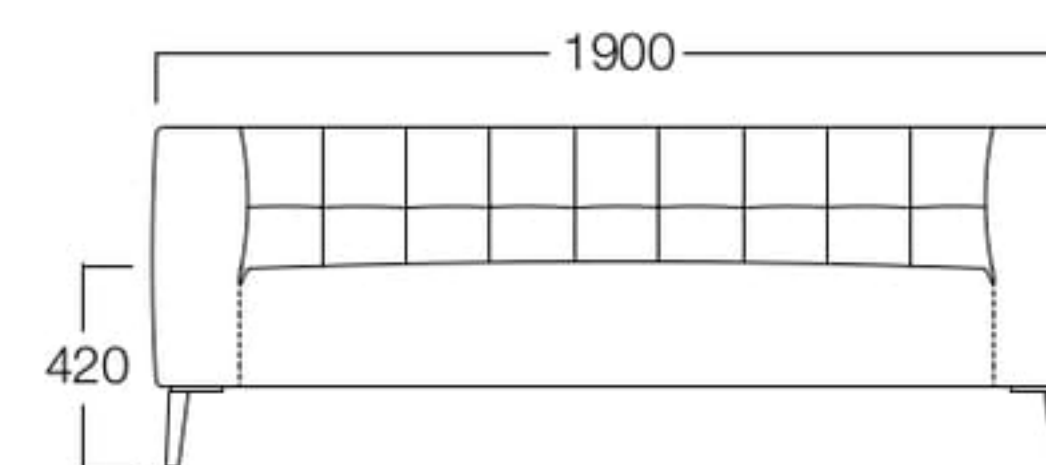

ローラン 3人掛

1人掛
張地 パロン BA-01 (Bランク)

2人掛
張地 パロン BA-07 (Bランク)

3人掛
張地 パロン BA-01 (Bランク)

Laurant

ローラン

座面と背に全面キルティングを施したモダンラグジュアリーなソファです。圧迫感の少ないロー&ワイドなボックススタイルは、マンションロビーやコワーキングスペースなどにもおすすめです。

- 1人掛** S8013-1WK
〈張地ランク〉
A = ¥148,000
B = ¥155,500
C = ¥163,000
D = ¥170,500
E = ¥185,000

- 2人掛** S8013-2WK
〈張地ランク〉
A = ¥198,000
B = ¥208,500
C = ¥219,000
D = ¥229,500
E = ¥250,500

- 3人掛** S8013-3WK
〈張地ランク〉
A = ¥248,000
B = ¥260,500
C = ¥273,000
D = ¥285,500
E = ¥310,500

〈共通仕様〉
脚：アルミニウム鋳物(ブラック)