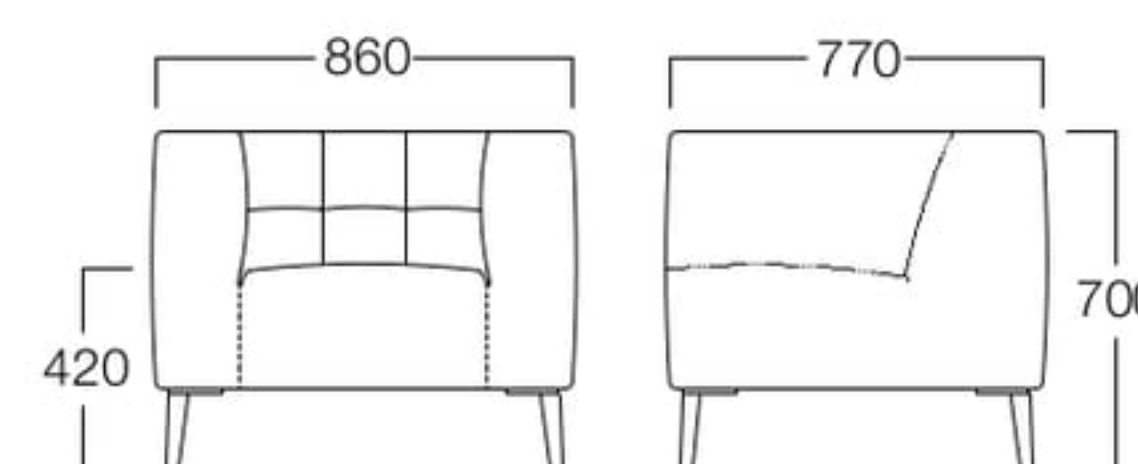

ローラン 3人掛

1人掛
張地 パロン BA-01 (Bランク)

2人掛
張地 パロン BA-07 (Bランク)

3人掛
張地 パロン BA-01 (Bランク)

Laurant

ローラン

座面と背に全面キルティングを施したモダンラグジュアリーなソファです。圧迫感の少ないロー&ワイドなボックススタイルは、マンションロビーやコワーキングスペースなどにもおすすめです。

- 1人掛** S8013-1WK
〈張地ランク〉
A = ¥148,000
B = ¥155,500
C = ¥163,000
D = ¥170,500
E = ¥185,000

- 2人掛** S8013-2WK
〈張地ランク〉
A = ¥198,000
B = ¥208,500
C = ¥219,000
D = ¥229,500
E = ¥250,500

- 3人掛** S8013-3WK
〈張地ランク〉
A = ¥248,000
B = ¥260,500
C = ¥273,000
D = ¥285,500
E = ¥310,500

〈共通仕様〉
脚：アルミニウム鋳物(ブラック)