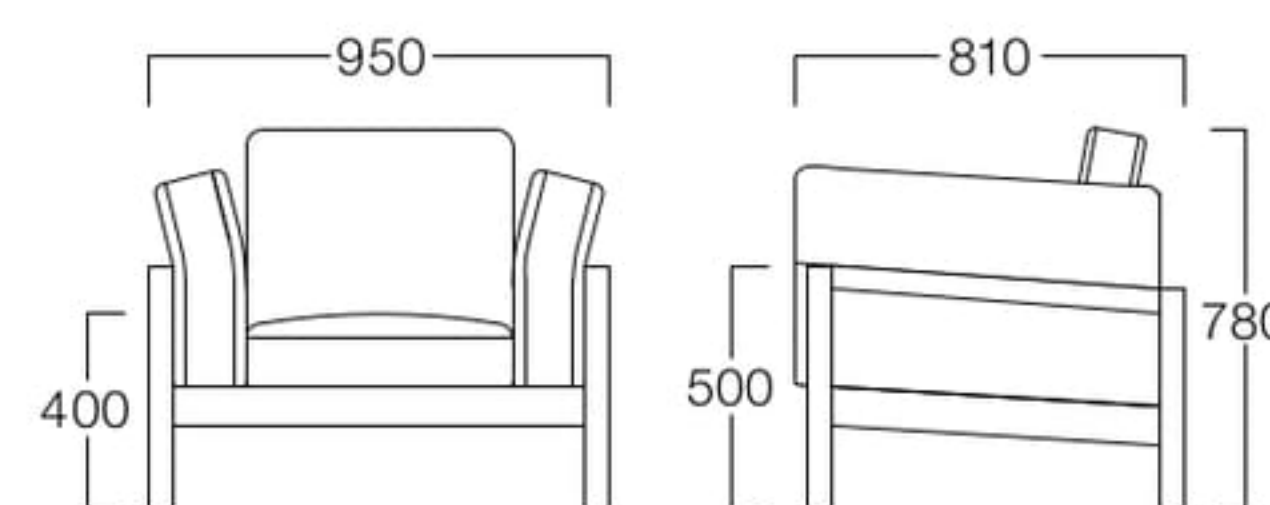

1人掛 01色  
張地 スピリットAC UP612(Eランク)

## Geogrif II

ジオグリフ II

ふんわりとしたクッションに包まれるようなデザインと、木の温もりが優しいリラックスソファ。6色のフレームカラーから空間に合わせてお選びいただけます。

2人掛 05色  
張地 スピリットAC UP628(Eランク)

1人掛 S6005-1W[★]木部色品番

〈張地ランク〉

- A = ¥278,000
- B = ¥288,500
- C = ¥299,000
- D = ¥309,500
- E = ¥330,500

2人掛 S6005-2W[★]木部色品番

〈張地ランク〉

- A = ¥395,000
- B = ¥410,500
- C = ¥426,000
- D = ¥441,500
- E = ¥472,000

3人掛 04色  
張地 スピリットAC UP613(Eランク)

3人掛 S6005-3W[★]木部色品番

〈張地ランク〉

- A = ¥475,000
- B = ¥493,500
- C = ¥512,000
- D = ¥530,500
- E = ¥567,500