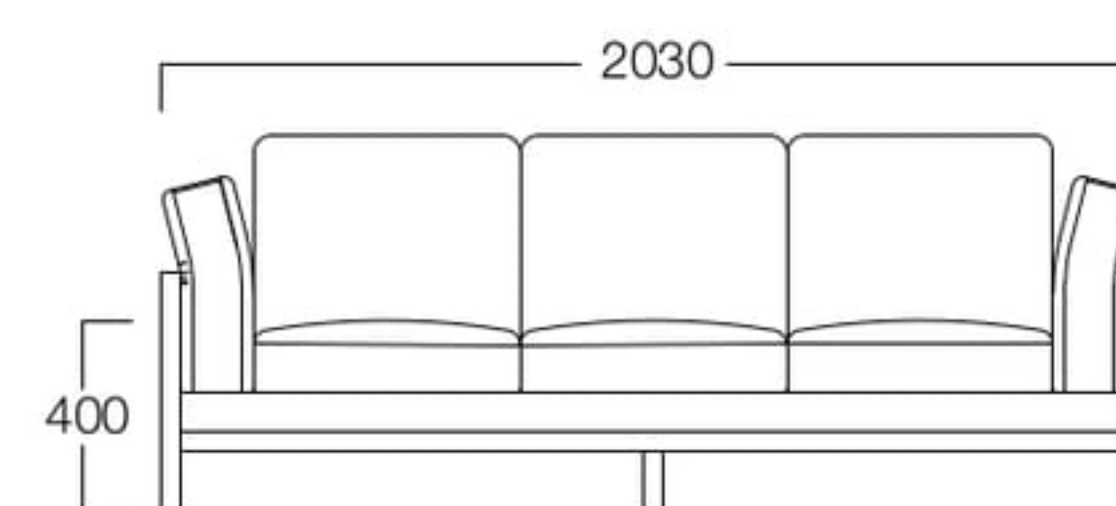

## Geogrif II

ジオグリフ II

ふんわりとしたクッションに包まれるようなデザインと、木の温もりが優しいリラックスソファ。6色のフレームカラーから空間に合わせてお選びいただけます。

2人掛 05色  
張地 スピリットAC UP628(Eランク)

1人掛 S6005-1W[★]木部色品番

〈張地ランク〉

- A = ¥278,000
- B = ¥288,500
- C = ¥299,000
- D = ¥309,500
- E = ¥330,500

2人掛 S6005-2W[★]木部色品番

〈張地ランク〉

- A = ¥395,000
- B = ¥410,500
- C = ¥426,000
- D = ¥441,500
- E = ¥472,000

3人掛 04色  
張地 スピリットAC UP613(Eランク)

3人掛 S6005-3W[★]木部色品番

〈張地ランク〉

- A = ¥475,000
- B = ¥493,500
- C = ¥512,000
- D = ¥530,500
- E = ¥567,500

〈共通仕様〉

フレーム：オーク材

背・肘クッション：フェザー・綿

★〈木部色〉[ ]内が木部色品番になります。

[1]01色 (ナチュラル) [2]02色 (キャメル) [3]03色 (ライトブラウン)

[4]04色 (ブラウン) [5]05色 (モカブラウン) [6]06色 (ダークブラウン)