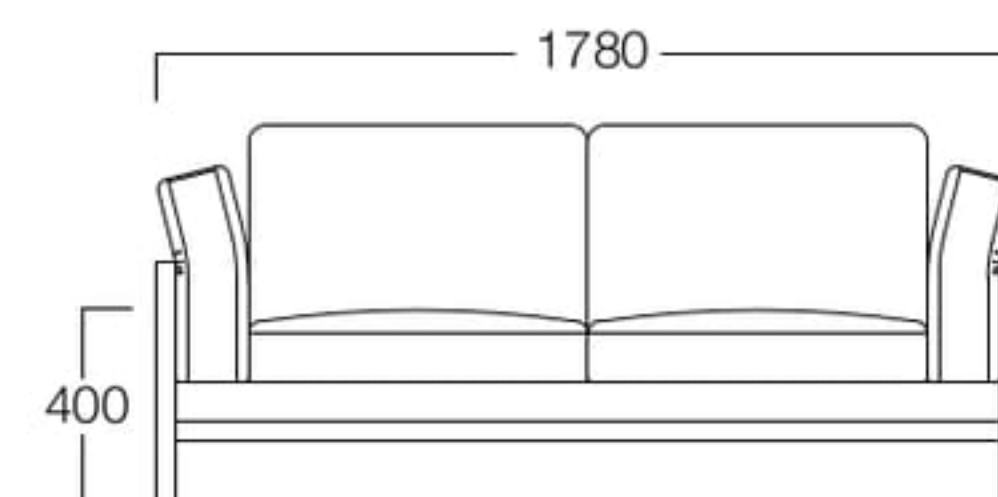

## Geogrif II

ジオグリフ II

ふんわりとしたクッションに包まれるようなデザインと、木の温もりが優しいリラックスソファ。6色のフレームカラーから空間に合わせてお選びいただけます。

2人掛 05色  
張地 スピリットAC UP628(Eランク)

1人掛 S6005-1W[★]木部色品番

〈張地ランク〉

- A = ¥278,000
- B = ¥288,500
- C = ¥299,000
- D = ¥309,500
- E = ¥330,500

2人掛 S6005-2W[★]木部色品番

〈張地ランク〉

- A = ¥395,000
- B = ¥410,500
- C = ¥426,000
- D = ¥441,500
- E = ¥472,000

3人掛 04色  
張地 スピリットAC UP613(Eランク)

3人掛 S6005-3W[★]木部色品番

〈張地ランク〉

- A = ¥475,000
- B = ¥493,500
- C = ¥512,000
- D = ¥530,500
- E = ¥567,500