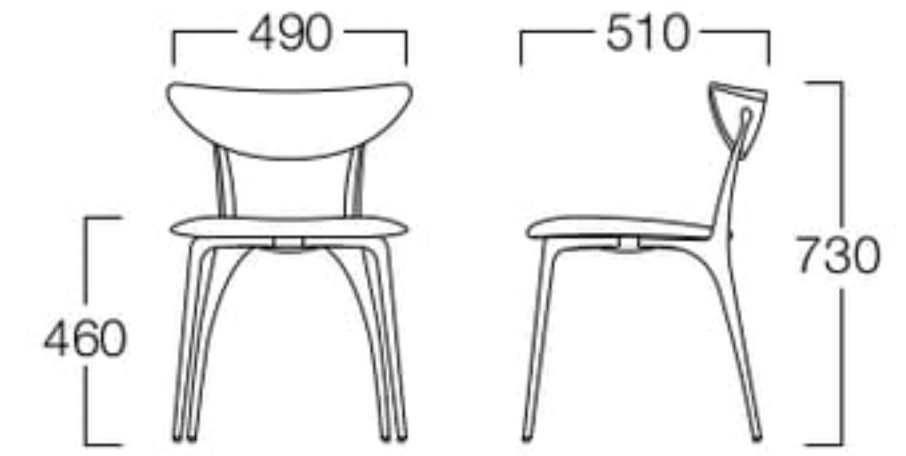

# Link Chair 4 Legs

リンクチェア 4本脚

チェア(4本脚)  
PVC ブラック

チェア(4本脚) 本革 ホワイト LA-3H  
ブラック LA-3A  
ブラウン LA-3B  
キャメル LA-3E  
¥ 93,000

PVC ホワイト LA-3K  
ブラック LA-3F  
ブラウン LA-3G  
キャメル LA-3J  
¥ 71,000

チェア(キャスター付)  
PVC ホワイト

チェア(キャスター付) 本革 ホワイト LA-3HC  
ブラック LA-3AC  
ブラウン LA-3BC  
キャメル LA-3EC  
¥101,000

PVC ホワイト LA-3KC  
ブラック LA-3FC  
ブラウン LA-3GC  
キャメル LA-3JC  
¥ 79,000

〈共通仕様〉  
背・座：本革/PVC  
脚：アルミダイキャスト(ミガキ)  
キャスター：ナイロン樹脂