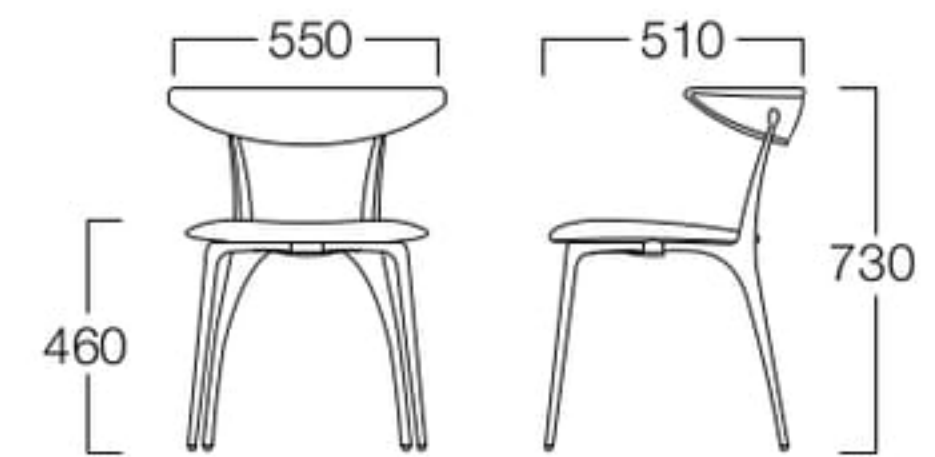

# Link Armchair

リンクアームチェア

アームチェア(4本脚)  
PVC ブラック

アームチェア(4本脚) 本革 ホワイト LA-3WH  
ブラック LA-3WA  
ブラウン LA-3WB  
キャメル LA-3WE  
¥ 95,000

PVC ホワイト LA-3WK  
ブラック LA-3WF  
ブラウン LA-3WG  
キャメル LA-3WJ  
¥ 73,000

アームチェア(キャスター付)  
PVC ブラウン