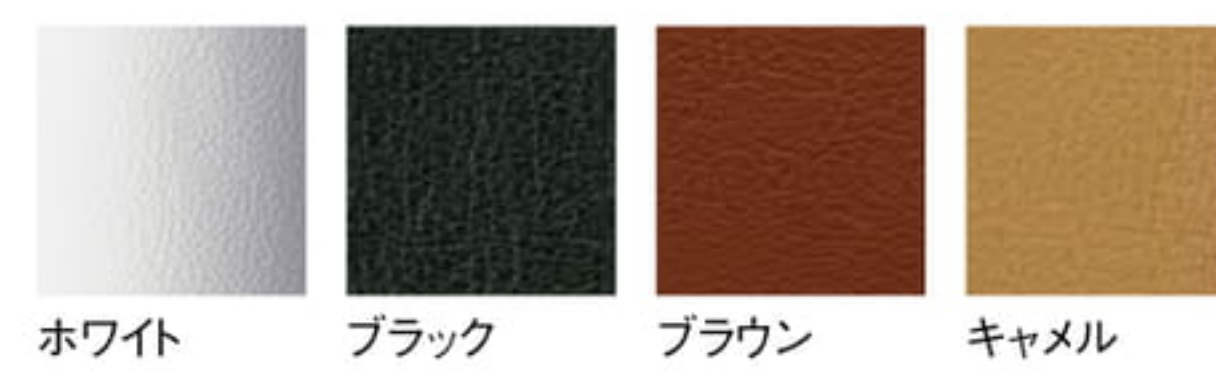

# Link Chair 4 Legs

リンクチェア 4本脚

チェア(4本脚)  
PVC ブラック

チェア(4本脚) 本革 ホワイト LA-3H  
ブラック LA-3A  
ブラウン LA-3B  
キャメル LA-3E  
¥ 93,000

PVC ホワイト LA-3K  
ブラック LA-3F  
ブラウン LA-3G  
キャメル LA-3J  
¥ 71,000

チェア(キャスター付)  
PVC ホワイト

チェア(キャスター付) 本革 ホワイト LA-3HC  
ブラック LA-3AC  
ブラウン LA-3BC  
キャメル LA-3EC  
¥101,000

PVC ホワイト LA-3KC  
ブラック LA-3FC  
ブラウン LA-3GC  
キャメル LA-3JC  
¥ 79,000

〈共通仕様〉  
背・座：本革/PVC  
脚：アルミダイキャスト(ミガキ)  
キャスター：ナイロン樹脂

〈本革/PVC色〉