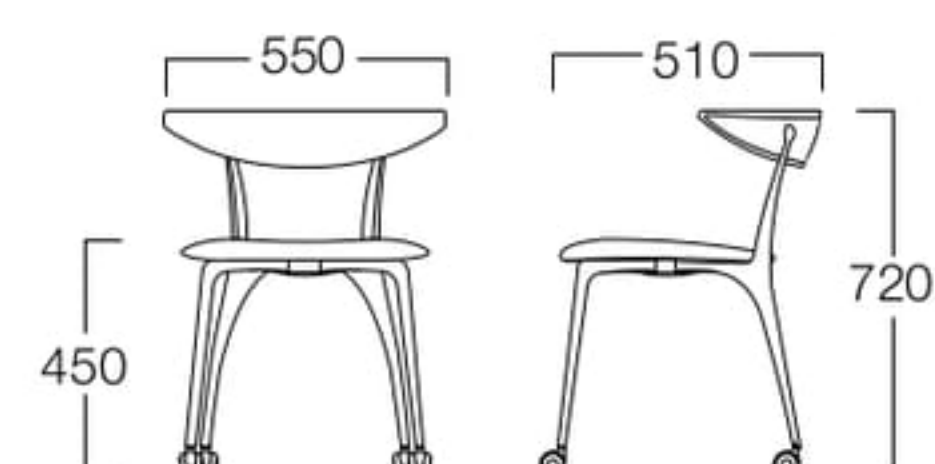

Link Chair 4 Legs

リンクチェア 4本脚

チェア(4本脚) 本革 ホワイト LA-3H
ブラック LA-3A
ブラウン LA-3B
キャメル LA-3E
¥ 93,000

PVC ホワイト LA-3K
ブラック LA-3F
ブラウン LA-3G
キャメル LA-3J
¥ 71,000

チェア(キャスター付) 本革 ホワイト LA-3HC
ブラック LA-3AC
ブラウン LA-3BC
キャメル LA-3EC
¥101,000

PVC ホワイト LA-3KC
ブラック LA-3FC
ブラウン LA-3GC
キャメル LA-3JC
¥ 79,000

〈共通仕様〉
背・座：本革/PVC
脚：アルミダイキャスト(ミガキ)
キャスター：ナイロン樹脂

〈本革/PVC色〉

Link Armchair

リンクアームチェア

アームチェア(4本脚) 本革 ホワイト LA-3WH
ブラック LA-3WA
ブラウン LA-3WB
キャメル LA-3WE
¥ 95,000

PVC ホワイト LA-3WK
ブラック LA-3WF
ブラウン LA-3WG
キャメル LA-3WJ
¥ 73,000

アームチェア(キャスター付) 本革 ホワイト LA-3WHC
ブラック LA-3WAC
ブラウン LA-3WBC
キャメル LA-3WEC
¥104,000

PVC ホワイト LA-3WKC
ブラック LA-3WFC
ブラウン LA-3WGC
キャメル LA-3WJC
¥ 82,000

〈共通仕様〉
背・座：本革/PVC
脚：アルミダイキャスト(ミガキ)
キャスター：ナイロン樹脂

〈本革/PVC色〉