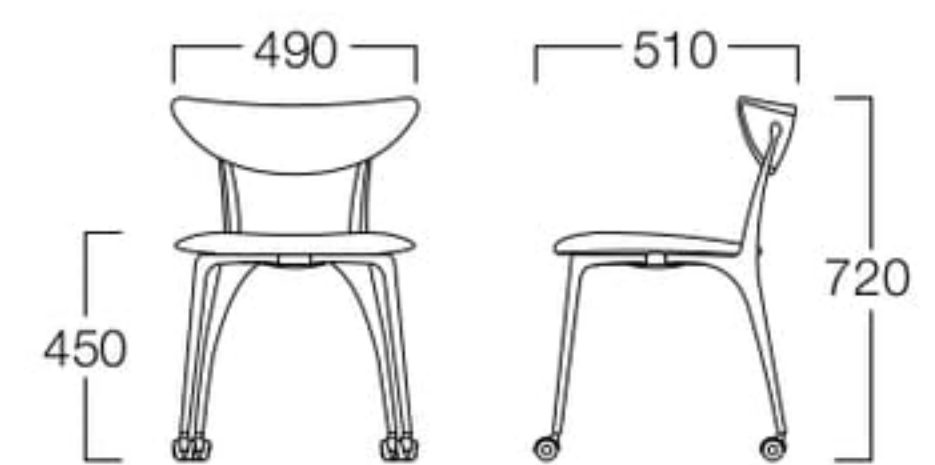

# Link Chair 4 Legs

リンクチェア 4本脚

チェア(4本脚)  
PVC ブラック

チェア(4本脚) 本革 ホワイト LA-3H  
ブラック LA-3A  
ブラウン LA-3B  
キャメル LA-3E  
¥ 93,000

PVC ホワイト LA-3K  
ブラック LA-3F  
ブラウン LA-3G  
キャメル LA-3J  
¥ 71,000

チェア(キャスター付)  
PVC ホワイト

チェア(キャスター付) 本革 ホワイト LA-3HC  
ブラック LA-3AC  
ブラウン LA-3BC  
キャメル LA-3EC  
¥101,000

PVC ホワイト LA-3KC  
ブラック LA-3FC  
ブラウン LA-3GC  
キャメル LA-3JC  
¥ 79,000

〈共通仕様〉  
背・座：本革/PVC  
脚：アルミダイキャスト(ミガキ)  
キャスター：ナイロン樹脂