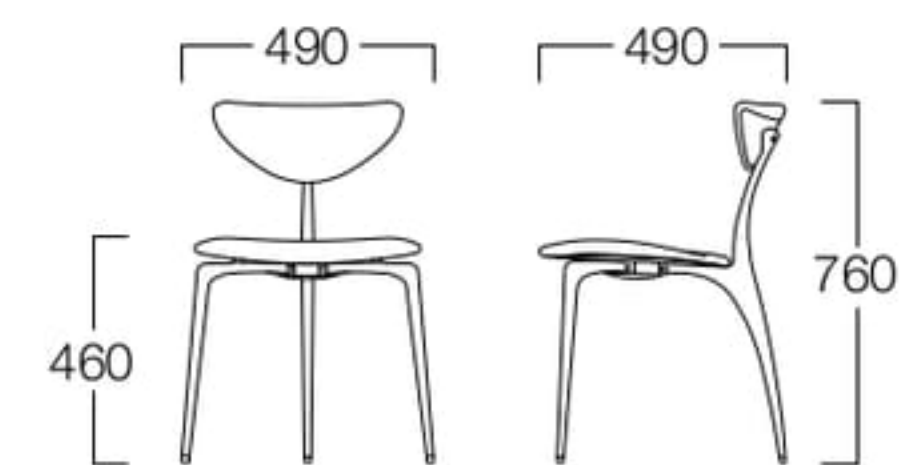

## Link Chair 3 Legs

リンクチェア 3本脚

本革 ブラック

PVC ホワイト

本革 ホワイト LA-1H  
 ブラック LA-1A  
 ブラウン LA-1B  
 キャメル LA-1E  
 ¥78,000

PVC ホワイト LA-1K  
 ブラック LA-1F  
 ブラウン LA-1G  
 キャメル LA-1J  
 ¥61,000

〈共通仕様〉  
 背・座：本革/PVC  
 脚：アルミダイキャスト(ミガキ)