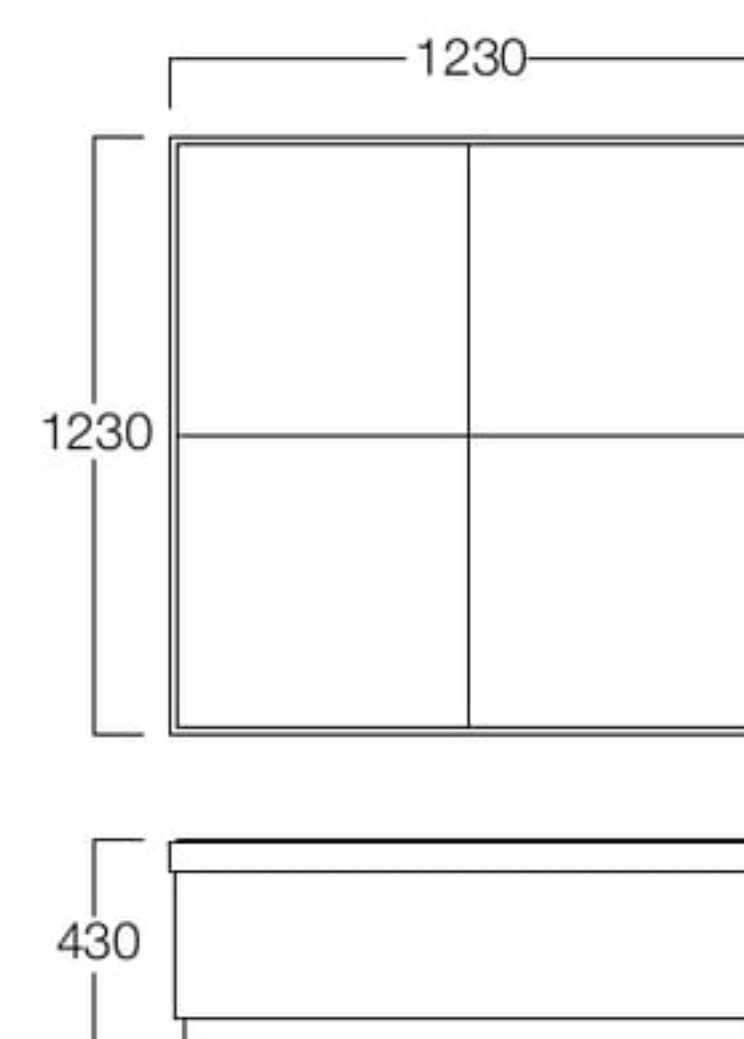

京都マルイ

い草 = 無地

武雄

たけお

01色 S6019-12X1

05色 S6019-12X5

¥260,000

〈仕様〉

フレーム：アッシュ材

座：国産い草

巾木：メラミン化粧板(ブラック)

〈い草色〉

P.225からお選びください。

〈木部色〉

01色
(ナチュラル)05色
(モカブラウン)