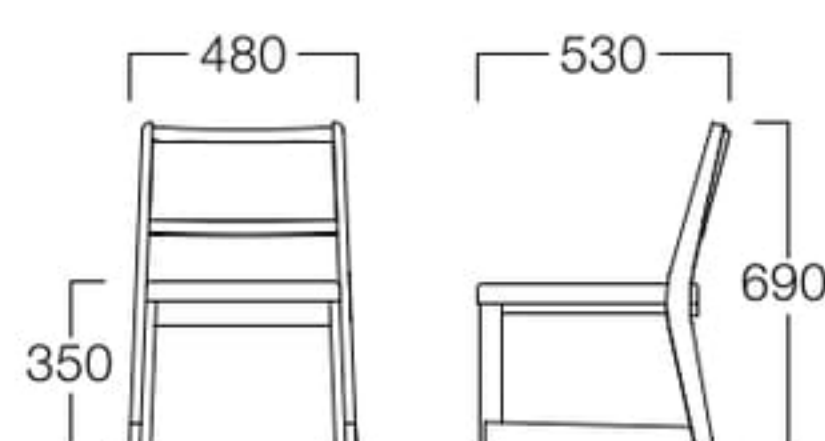

楓

畳で使える、い草の座椅子。ブラックのフレームが空間を引き締めます。飽きの来ないシンプルでモダンな形が人気の商品です。

い草 = 紺

LIMITED
楓 TESTED
かえで

チェア(い草タイプ)
W9135-10XK
¥39,000

〈仕様〉
フレーム：アッシュ材(ブラック) 〈い草色〉 P.225からお選びください。
背・座：国産い草
※対応するスタッキングカートは P.457 をご覧ください。

い草 = 緑

LIMITED
葉 TESTED
しおり

チェア(い草タイプ)
W6023-10XK
¥39,000

〈仕様〉
フレーム：アッシュ材(ブラック) 〈い草色〉 P.225からお選びください。
背・座：国産い草
※対応するスタッキングカートは P.457 をご覧ください。

※価格は税抜き価格を表記しています。消費税を別途承ります。

テーブル
大和 L >> P.425