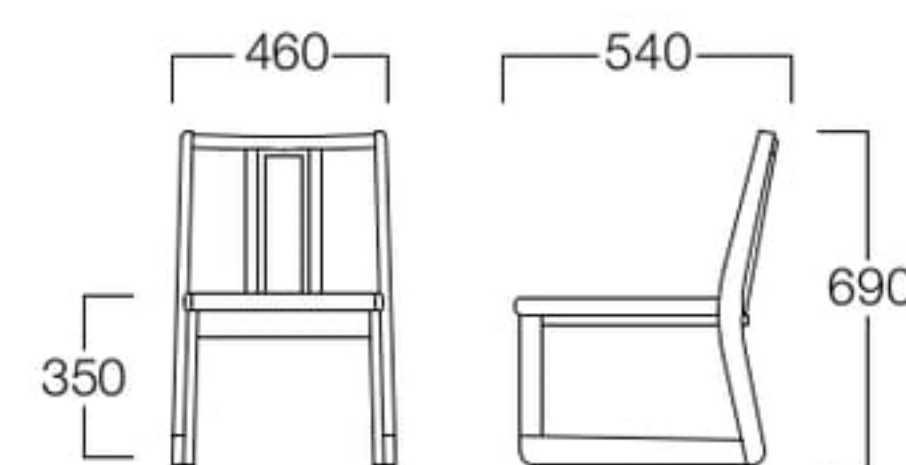

楓

畳で使える、い草の座椅子。ブラックのフレームが空間を引き締めます。飽きの来ないシンプルでモダンな形が人気の商品です。

い草 = 紺

LIMITED
楓 TESTED
かえで

チェア(い草タイプ)
W9135-10XK
¥39,000

〈仕様〉
フレーム：アッシュ材(ブラック) 〈い草色〉 P.225からお選びください。
背・座：国産い草
※対応するスタッキングカートは P.457 をご覧ください。

い草 = 緑

LIMITED
葉 TESTED
しおり

チェア(い草タイプ)
W6023-10XK
¥39,000

〈仕様〉
フレーム：アッシュ材(ブラック) 〈い草色〉 P.225からお選びください。
背・座：国産い草
※対応するスタッキングカートは P.457 をご覧ください。

※価格は税抜き価格を表記しています。消費税を別途承ります。

テーブル
大和 L >> P.425