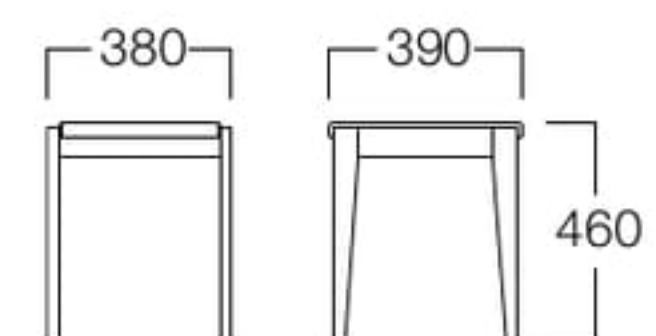

伊予 チェア 01色

チェア(い草タイプ) 01色
い草 = からし

チェア(い草タイプ) 01色
い草 = 組子柄

スツール(い草タイプ) 01色
い草 = 組子柄

スツール(い草タイプ) 01色
い草 = 緑

伊予

いよ

無駄を省いたコンパクトなデザインで、たくさん置きたい時にもぴったりなチェアとスツール。居酒屋やうどん・そば店など、和風テイストの空間におすすめです。

チェア(い草タイプ)
01色 W8017-10X1
06色 W8017-10X6
¥31,500

スツール(い草タイプ)
01色 W8017-50X1
06色 W8017-50X6
¥29,000

〈共通仕様〉
フレーム：アッシュ材
座：国産い草

〈木部色〉

〈い草色〉
P.225からお選びください。

01色 (ナチュラル) 06色 (ダークブラウン)