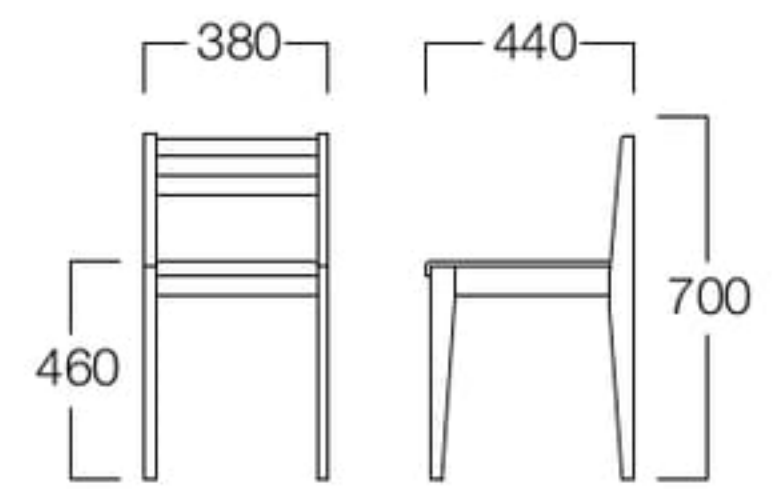

伊予 チェア 01色

チェア(い草タイプ) 01色
い草 = からし

チェア(い草タイプ) 01色
い草 = 組子柄

スツール(い草タイプ) 01色
い草 = 組子柄

スツール(い草タイプ) 01色
い草 = 緑

伊予

いよ

無駄を省いたコンパクトなデザインで、たくさん置きたい時にもぴったりなチェアとスツール。居酒屋やうどん・そば店など、和風テイストの空間におすすめです。

チェア(い草タイプ)
01色 W8017-10X1
06色 W8017-10X6
¥31,500

スツール(い草タイプ)
01色 W8017-50X1
06色 W8017-50X6
¥29,000

〈共通仕様〉
フレーム：アッシュ材
座：国産い草

〈木部色〉

〈い草色〉
P.225からお選びください。

01色 (ナチュラル) 06色 (ダークブラウン)