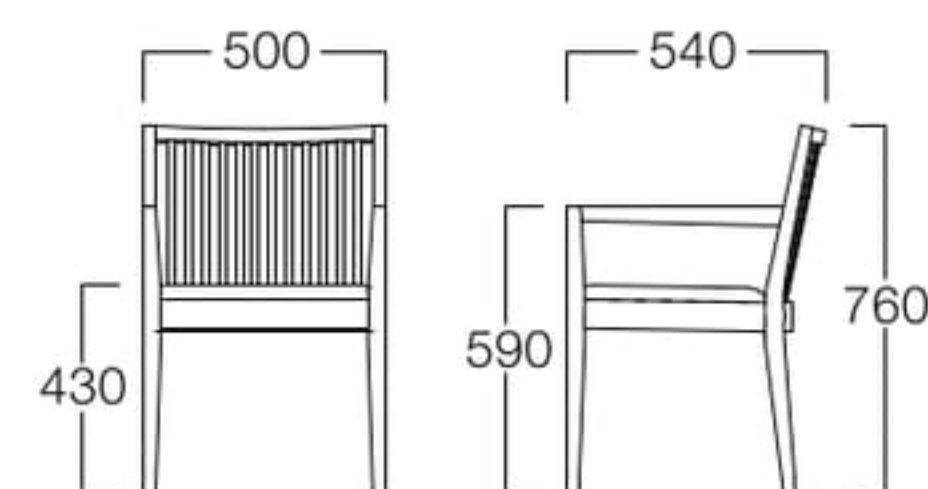

白山 チェア 06色

チェア 06色  
い草 = 紺

アームチェア 06色  
い草 = 紺

白山  
はくさん

チェア

01色 W9129-10X1  
06色 W9129-10X6  
¥46,500

アームチェア

01色 W9129-1WX1  
06色 W9129-1WX6  
¥61,000

〈共通仕様〉  
フレーム：ビーチ材  
座：国産い草

〈木部色〉

〈い草色〉  
P.225から  
お選びください。