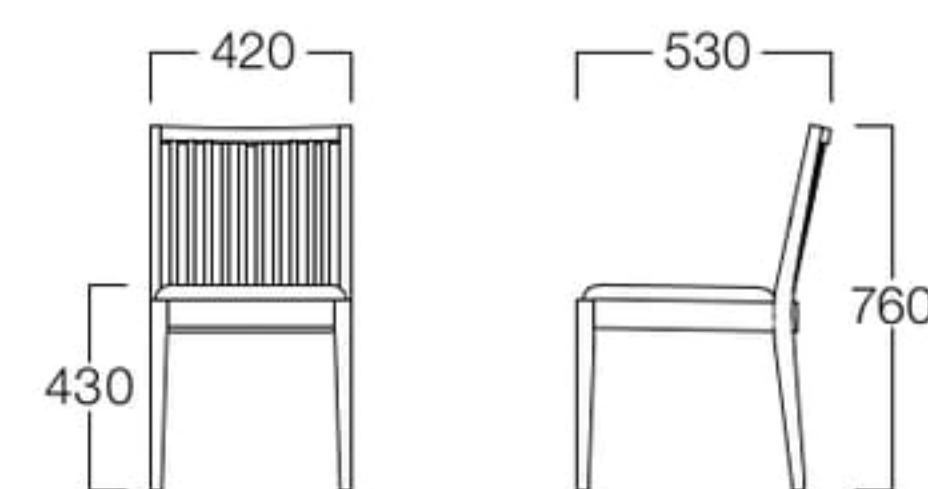

白山 チェア 06色

チェア 06色  
い草 = 紺

アームチェア 06色  
い草 = 紺

白山  
はくさん

チェア

01色 W9129-10X1  
06色 W9129-10X6  
¥46,500

アームチェア

01色 W9129-1WX1  
06色 W9129-1WX6  
¥61,000

〈共通仕様〉  
フレーム：ビーチ材  
座：国産い草

〈木部色〉

〈い草色〉  
P.225から  
お選びください。