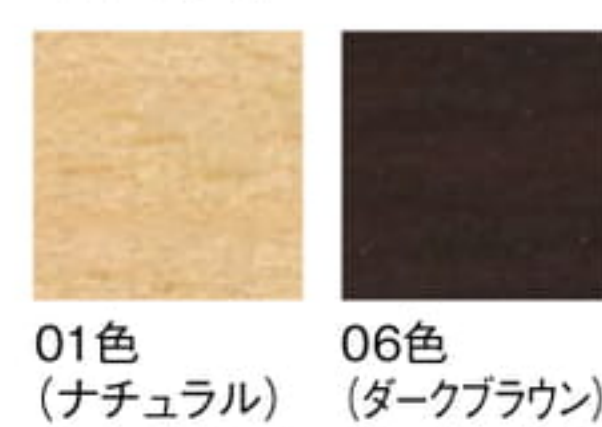

白山 チェア 06色

チェア 06色  
い草 = 紺

アームチェア 06色  
い草 = 紺

白山  
はくさん

チェア

01色 W9129-10X1  
06色 W9129-10X6  
¥46,500

アームチェア

01色 W9129-1WX1  
06色 W9129-1WX6  
¥61,000

〈共通仕様〉  
フレーム：ビーチ材  
座：国産い草

〈木部色〉

〈い草色〉  
P.225から  
お選びください。