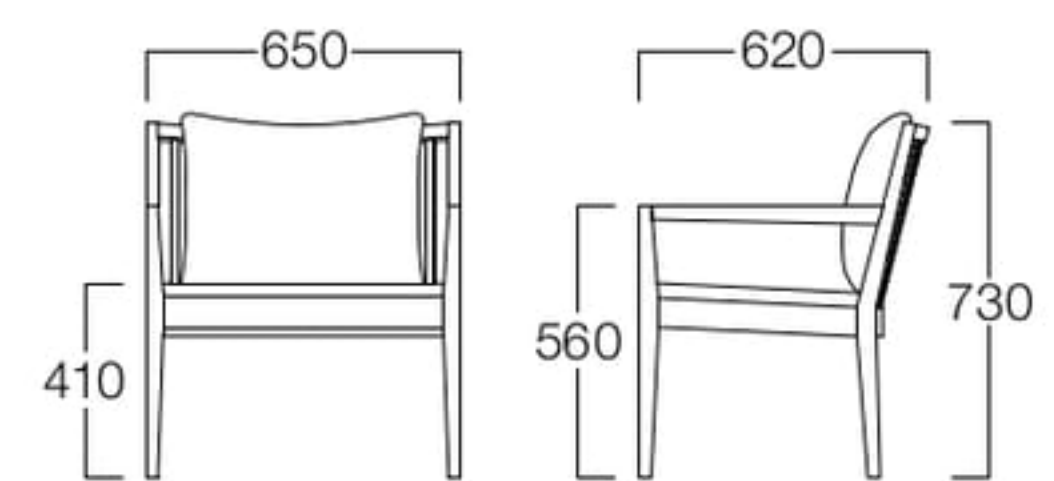

憩 クッション 8545-08 (Eランク)
い草 = 紺

クッション 8545-01 (Eランク)
い草 = 緑

憩
いこい

W3524-1WX1

〈張地ランク〉

- A = ¥ 92,000
- B = ¥ 94,000
- C = ¥ 96,000
- D = ¥ 98,000
- E = ¥102,000

〈仕様〉

フレーム：ビーチ材
座：国産い草
クッション：フェザー・綿