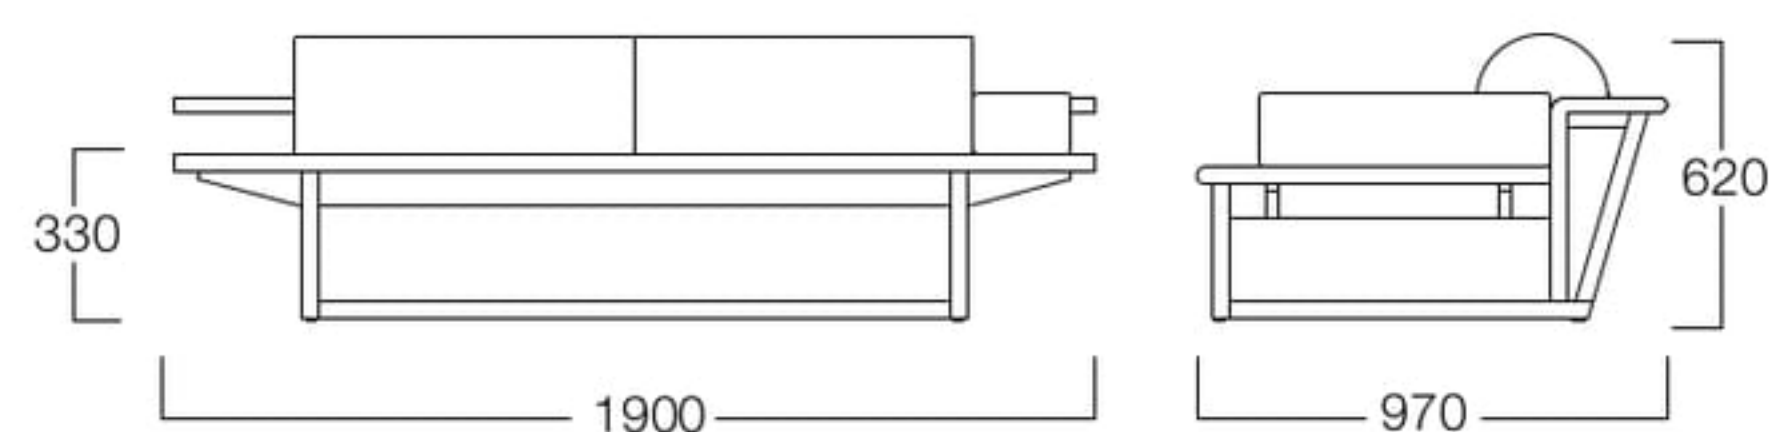

和佳

わか

タモ材の雰囲気ある木目とい草が美しいソファ。
低めのシートハイなので、靴を脱いで上がるお部屋での使用に最適です。

S6018-2W1

〈張地ランク〉

A = ¥295,000

B = ¥301,000

C = ¥307,000

D = ¥313,000

E = ¥325,000

張地 ノルディウォームIIAC UP667(Eランク)
い草 = 紺

肘クッションはお好みに応じて左右どちら側にも設置することができます。

〈仕様〉

フレーム：タモ材

座：国産い草

クッション：ウレタン・綿