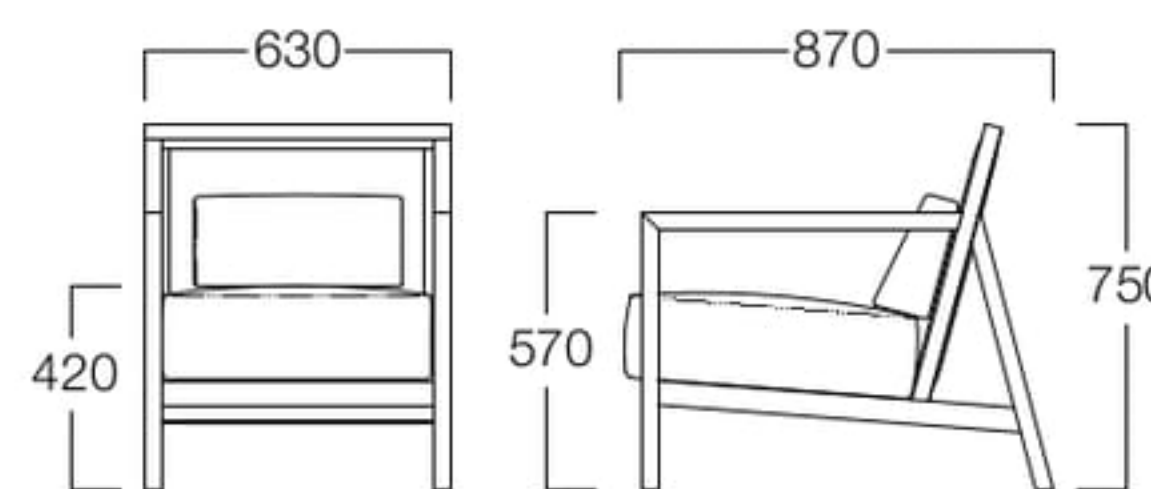

T1色
張地 ナミブ・デザート UP686 (Eランク)、い草 = 組子柄

T2色
張地 ナミブ・デザート UP683 (Eランク)、い草 = 組子柄

永仙

えいせん

日本の伝統美をそのまま椅子に活かしたラウンジチェア。バックデザインが印象的で、凛と佇む姿は洗練された空間へと導きます。

T1色 E8008-1WX1
T2色 E8008-1WX2

〈張地ランク〉

- A = ¥107,000
- B = ¥109,500
- C = ¥112,000
- D = ¥114,500
- E = ¥119,500

〈仕様〉

フレーム：オーク材
背：国産い草
背クッション：フェザー・綿
〈い草色〉
P.225からお選びください。

〈木部色〉

T1色 (スモーキー ナチュラル)
T2色 (チョコレート ブラウン)

※価格は税抜き価格を表記しています。消費税を別途承ります。

サイドテーブル
クラーク >> P.441