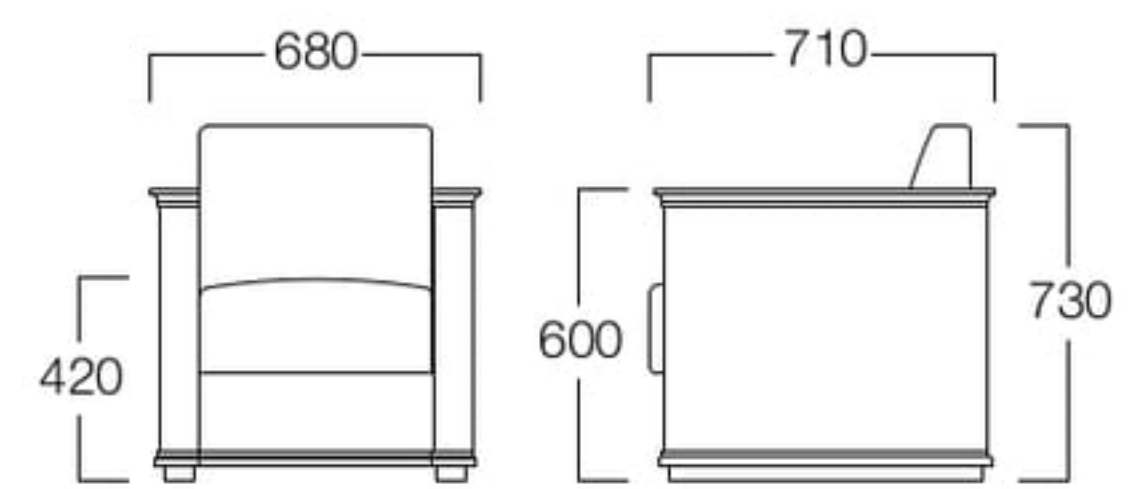

01色
張地 ナミブ・デザート UP685(Eランク)
い草 = 焦茶

T2色
張地 ナミブ・デザート UP683(Eランク)
い草 = 焦茶

如水

じょすい

人気の風雅をコンパクトサイズにリデザイン。旅館のロビーでも使いやすいサイズです。風格ある佇まいは、空間に上質さを与えます。

01色 E8007-1W1
T2色 E8007-1WT2

〈張地ランク〉

A = ¥195,000
B = ¥198,500
C = ¥202,000
D = ¥205,500
E = ¥212,000

〈仕様〉

肘・脚：オーク材(01色)
ビーチ材(T2色)

側面・背面：国産い草

〈い草色〉

P.225からお選びください。

〈木部色〉

01色
(ナチュラル)

T2色
(チョコレート
ブラウン)