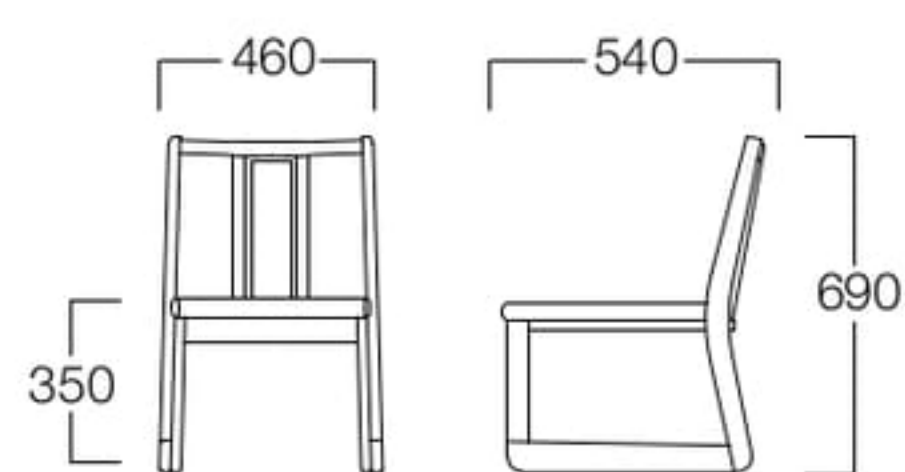

葉

張地 フィュータージュF UP351 (Cランク)

葉

しおり

ブラック

W6023-10K

〈張地ランク〉

A = ¥28,000

B = ¥29,000

C = ¥30,000

D = ¥31,000

E = ¥33,500

〈仕様〉フレーム：アッシュ材(ブラック)

スタッキング可(4脚まで)

※対応するスタッキングカートは P.457 をご覧ください。

張地 8545-01 (Eランク)

C = ¥22,000

D = ¥23,000

E = ¥25,500

〈仕様〉フレーム：アッシュ材(ブラック)

スタッキング可(4脚まで)

※対応するスタッキングカートは P.457 をご覧ください。

※価格は税抜き価格を表記しています。消費税を別途承ります。

テーブル
大和 L >> P.425