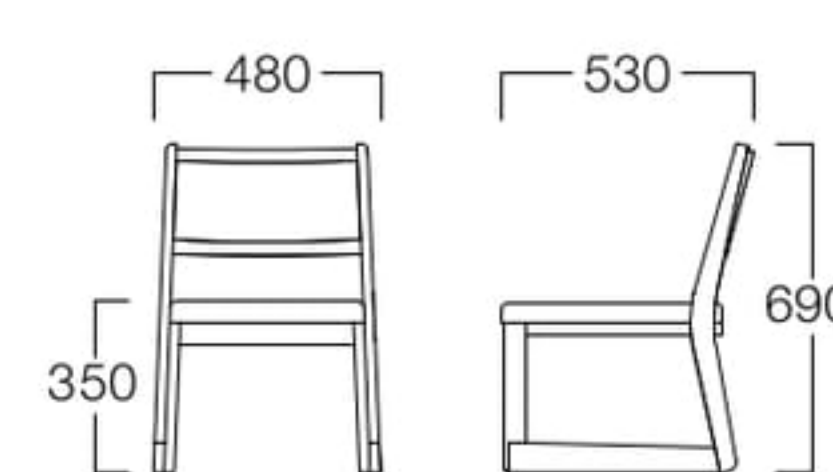

C = ¥22,000

D = ¥23,000

E = ¥25,500

〈仕様〉フレーム：アッシュ材(ブラック)

スタッキング可(4脚まで)

※対応するスタッキングカートは P.457 をご覧ください。

※価格は税抜き価格を表記しています。消費税を別途承ります。

テーブル
大和 L >> P.425