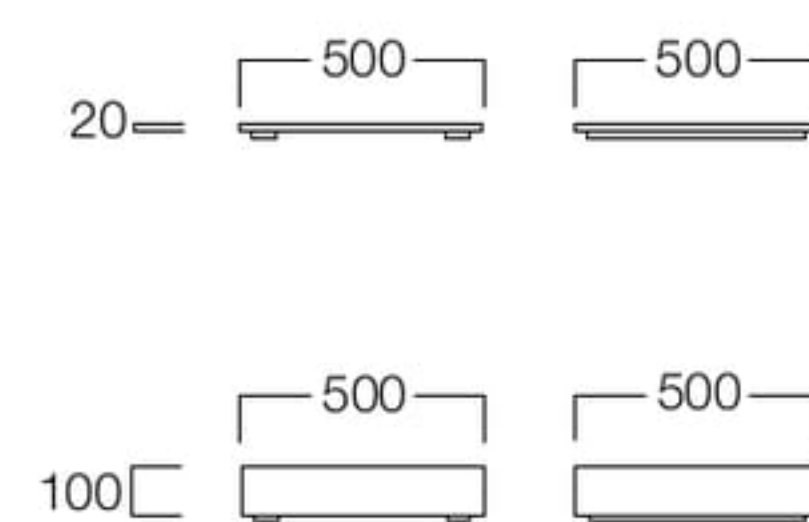

夕日ヶ浦温泉 一望館

一休 ベンチ 01色、サイドテーブルオプション T20 01色

置くだけでほっこりした気持ちになる優しい雰囲気の本チ。ベーシックな形でどこでも合わせやすく、またオプションのサイドテーブルにより使い方のアレンジも可能です。

一休

いっきゅう

スツール 01色
張地 ハイラルゴ L-8608 (Bランク)

- スツール 01色 W6031-501
05色 W6031-505
〈張地ランク〉
A = ¥37,000
B = ¥39,000
C = ¥41,000
D = ¥43,000
E = ¥47,000

ベンチ 01色
張地 ハイラルゴ L-8608 (Bランク)

- ベンチ 01色 S6021-121
05色 S6021-125
〈張地ランク〉
A = ¥80,000
B = ¥83,500
C = ¥87,000
D = ¥90,500
E = ¥97,500

サイドテーブルオプション

- T20 01色 S6021-9902
05色 S6021-9925
¥13,500
- T100 01色 S6021-9910
05色 S6021-9915
¥19,000

サイドテーブルオプション T100

〈共通仕様〉

フレーム：アッシュ突板

〈木部色〉

01色 (ナチュラル) 05色 (モカブラウン)