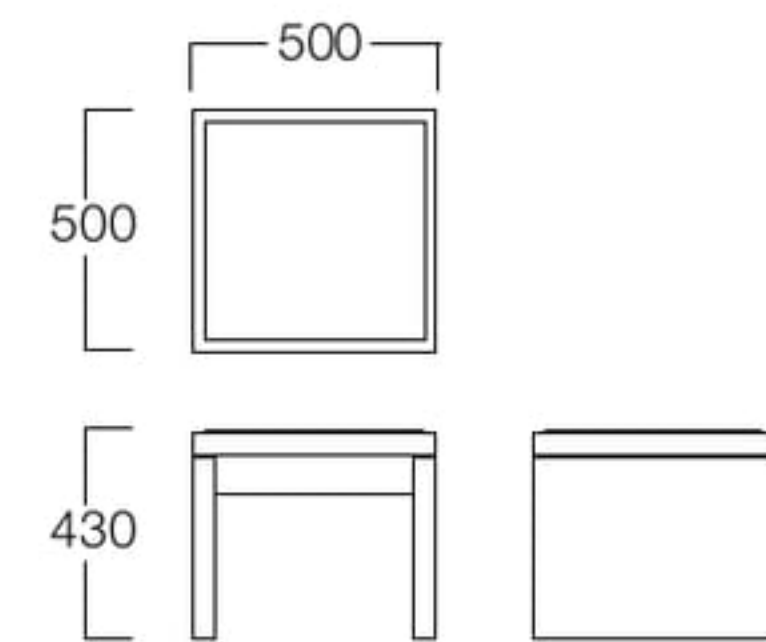

夕日ヶ浦温泉 一望館

一休 ベンチ 01色、サイドテーブルオプション T20 01色

置くだけでほっこりした気持ちになる優しい雰囲気の本チ。ベーシックな形でどこでも合わせやすく、またオプションのサイドテーブルにより使い方のアレンジも可能です。

一休

いっきゅう

スツール 01色
張地 ハイラルゴ L-8608 (Bランク)

- スツール 01色 W6031-501
05色 W6031-505
〈張地ランク〉
A = ¥37,000
B = ¥39,000
C = ¥41,000
D = ¥43,000
E = ¥47,000

ベンチ 01色
張地 ハイラルゴ L-8608 (Bランク)

- ベンチ 01色 S6021-121
05色 S6021-125
〈張地ランク〉
A = ¥80,000
B = ¥83,500
C = ¥87,000
D = ¥90,500
E = ¥97,500

サイドテーブルオプション

- T20 01色 S6021-9902
05色 S6021-9925
¥13,500
- T100 01色 S6021-9910
05色 S6021-9915
¥19,000

サイドテーブルオプション T100

〈共通仕様〉

フレーム：アッシュ突板

〈木部色〉

01色 (ナチュラル) 05色 (モカブラウン)