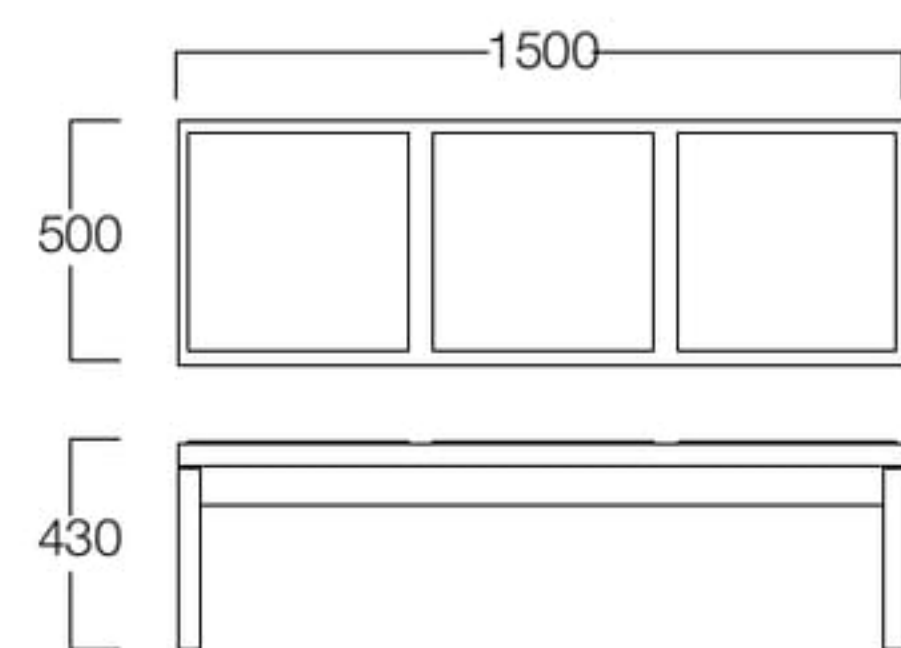

夕日ヶ浦温泉 一望館

一休 ベンチ 01色、サイドテーブルオプション T20 01色

置くだけでほっこりした気持ちになる優しい雰囲気の本チ。ベーシックな形でどこでも合わせやすく、またオプションのサイドテーブルにより使い方のアレンジも可能です。

一休

いっきゅう

スツール 01色
張地 ハイラルゴ L-8608 (Bランク)

- スツール 01色 W6031-501
05色 W6031-505
〈張地ランク〉
A = ¥37,000
B = ¥39,000
C = ¥41,000
D = ¥43,000
E = ¥47,000

ベンチ 01色
張地 ハイラルゴ L-8608 (Bランク)

- ベンチ 01色 S6021-121
05色 S6021-125
〈張地ランク〉
A = ¥80,000
B = ¥83,500
C = ¥87,000
D = ¥90,500
E = ¥97,500

サイドテーブルオプション

- T20 01色 S6021-9902
05色 S6021-9925
¥13,500
- T100 01色 S6021-9910
05色 S6021-9915
¥19,000

サイドテーブルオプション T100

〈共通仕様〉

フレーム：アッシュ突板

〈木部色〉

01色 (ナチュラル) 05色 (モカブラウン)