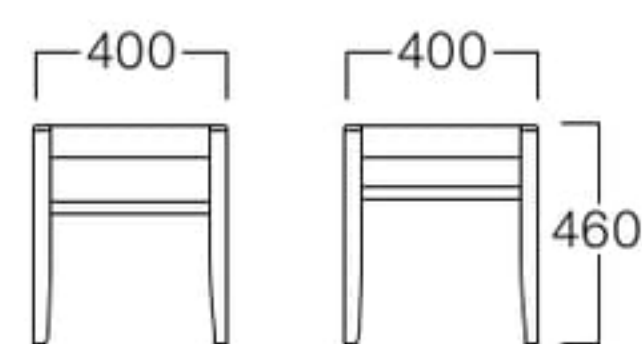

もみじ カウンターチェア

01色
張地 ミラノ ML-8(Aランク)05色
張地 ミラノ ML-8(Aランク)

スツール

01色 W9066-50G1
05色 W9066-50G5

〈張地ランク〉

A = ¥21,500
B = ¥22,500
C = ¥23,500
D = ¥24,500
E = ¥26,50001色
張地 ミラノ ML-8(Aランク)05色
張地 ミラノ ML-8(Aランク)

カウンタースツール

01色 W9066-60G1
05色 W9066-60G5

〈張地ランク〉

A = ¥29,000
B = ¥30,000
C = ¥31,000
D = ¥32,000
E = ¥34,00001色
張地 ミラノ ML-8(Aランク)05色
張地 ミラノ ML-8(Aランク)

2人掛

01色 W9066-20G1
05色 W9066-20G5

〈張地ランク〉

A = ¥56,500
B = ¥59,500
C = ¥62,500
D = ¥65,500
E = ¥71,000