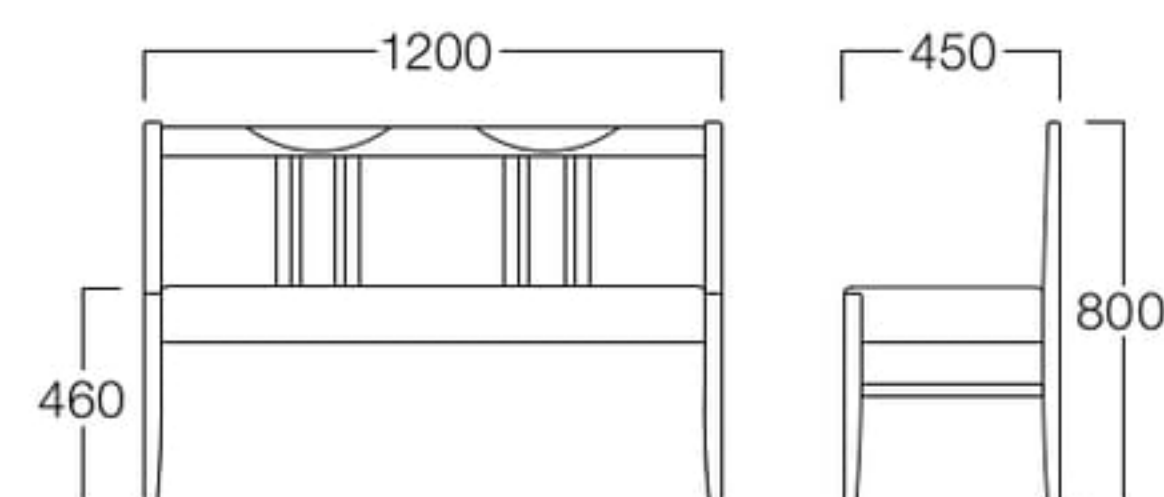

01色 W9066-60G1
05色 W9066-60G5

〈張地ランク〉

A = ¥29,000
B = ¥30,000
C = ¥31,000
D = ¥32,000
E = ¥34,00001色
張地 ミラノ ML-8(Aランク)05色
張地 ミラノ ML-8(Aランク)

2人掛

01色 W9066-20G1
05色 W9066-20G5

〈張地ランク〉

A = ¥56,500
B = ¥59,500
C = ¥62,500
D = ¥65,500
E = ¥71,000