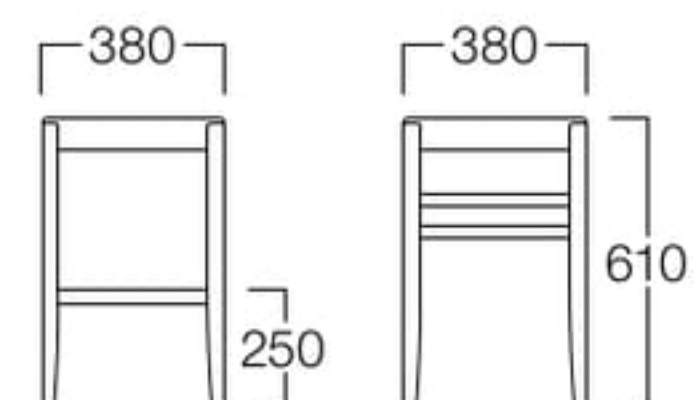

もみじ カウンターチェア

01色
張地 ミラノ ML-8(Aランク)05色
張地 ミラノ ML-8(Aランク)

スツール

01色 W9066-50G1
05色 W9066-50G5

〈張地ランク〉

A = ¥21,500
B = ¥22,500
C = ¥23,500
D = ¥24,500
E = ¥26,50001色
張地 ミラノ ML-8(Aランク)05色
張地 ミラノ ML-8(Aランク)

カウンタースツール

01色 W9066-60G1
05色 W9066-60G5

〈張地ランク〉

A = ¥29,000
B = ¥30,000
C = ¥31,000
D = ¥32,000
E = ¥34,00001色
張地 ミラノ ML-8(Aランク)05色
張地 ミラノ ML-8(Aランク)

2人掛

01色 W9066-20G1
05色 W9066-20G5

〈張地ランク〉

A = ¥56,500
B = ¥59,500
C = ¥62,500
D = ¥65,500
E = ¥71,000