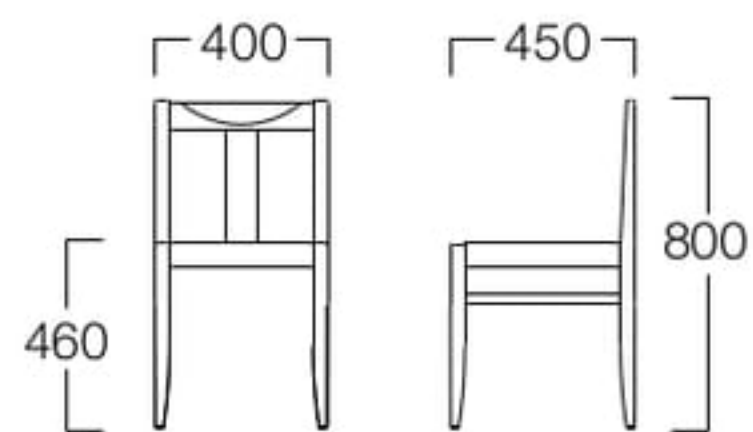

手前：スツール 01色  
右：チェア 01色  
左：2人掛 01色

■LIMITED

もみじ

01色  
張地 ミラノ ML-8(Aランク)

05色  
張地 アイコン ICO-3(Aランク)

チェア  
01色 W9066-10G1  
05色 W9066-10W5

〈張地ランク〉  
A = ¥25,000  
B = ¥26,000  
C = ¥27,000  
D = ¥28,000  
E = ¥30,000

01色  
張地 ミラノ ML-8(Aランク)

05色  
張地 アイコン ICO-3(Aランク)

カウンターチェア  
01色 W9066-70G1  
05色 W9066-70W5

〈張地ランク〉  
A = ¥34,000  
B = ¥35,000  
C = ¥36,000  
D = ¥37,000  
E = ¥39,000

〈共通仕様〉  
フレーム：アッシュ材

〈木部色〉

01色 (ナチュラル) 05色 (モカブラウン)