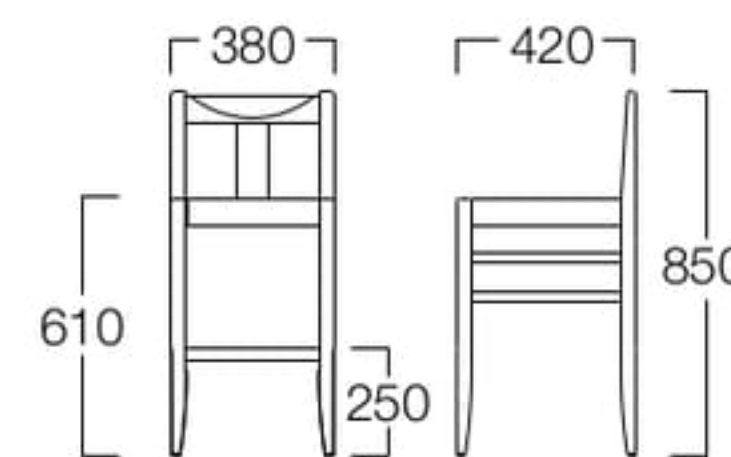

手前：スツール 01色  
右：チェア 01色  
左：2人掛 01色

■LIMITED

もみじ

01色  
張地 ミラノ ML-8(Aランク)

05色  
張地 アイコン ICO-3(Aランク)

チェア  
01色 W9066-10G1  
05色 W9066-10W5

〈張地ランク〉  
A = ¥25,000  
B = ¥26,000  
C = ¥27,000  
D = ¥28,000  
E = ¥30,000

01色  
張地 ミラノ ML-8(Aランク)

05色  
張地 アイコン ICO-3(Aランク)

カウンターチェア  
01色 W9066-70G1  
05色 W9066-70W5

〈張地ランク〉  
A = ¥34,000  
B = ¥35,000  
C = ¥36,000  
D = ¥37,000  
E = ¥39,000

〈共通仕様〉  
フレーム：アッシュ材

〈木部色〉

01色 (ナチュラル) 05色 (モカブラウン)