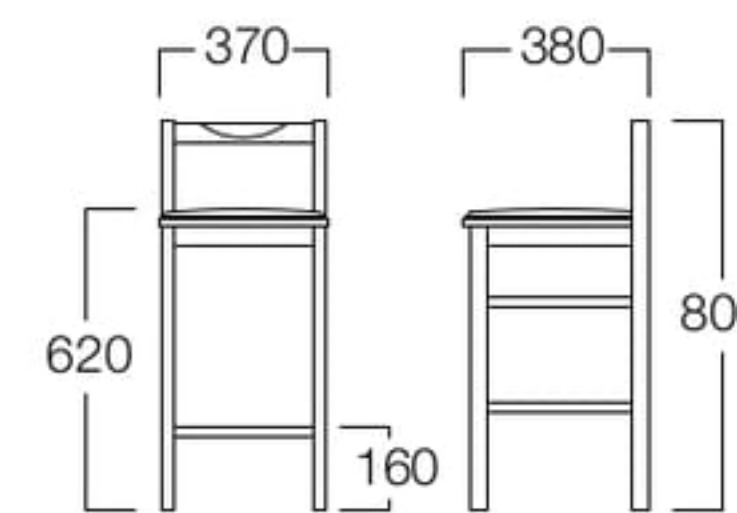

カウンターチェア

01色 W8031-701
06色 W8031-706

〈張地ランク〉

- A = ¥36,000
- B = ¥37,000
- C = ¥38,000
- D = ¥39,000
- E = ¥41,500