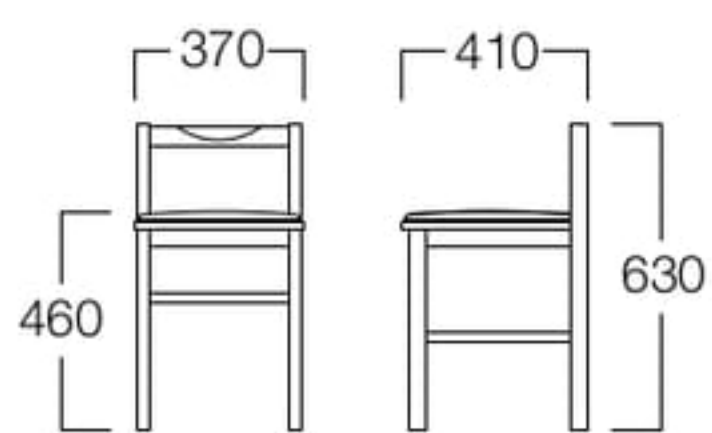

美里 チェア 01色

**美里**  
みさと

和風空間に適したコンパクト設計。高級感のある座面のアール形状が特徴です。

01色  
張地 マニエラ L-8274 (Bランク)

01色  
張地 マニエラ L-8274 (Bランク)

06色  
張地 マニエラ L-8258 (Bランク)

**チェア**

01色 W8031-101  
06色 W8031-106

〈張地ランク〉

- A = ¥29,000
- B = ¥30,000
- C = ¥31,000
- D = ¥32,000
- E = ¥34,500

**スツール**

01色 W8031-501  
06色 W8031-506

〈張地ランク〉

- A = ¥26,000
- B = ¥27,000
- C = ¥28,000
- D = ¥29,000
- E = ¥31,500

**カウンターチェア**

01色 W8031-701  
06色 W8031-706

〈張地ランク〉

- A = ¥36,000
- B = ¥37,000
- C = ¥38,000
- D = ¥39,000
- E = ¥41,500

〈共通仕様〉  
フレーム：アッシュ材

〈木部色〉

01色 (ナチュラル) 06色 (ダークブラウン)

※価格は税抜き価格を表記しています。消費税を別途承ります。