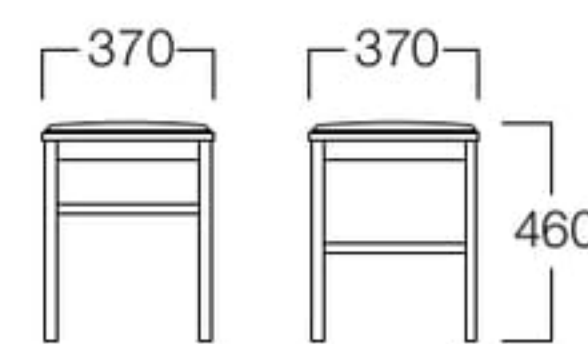

美里 チェア 01色

**美里**  
みさと

和風空間に適したコンパクト設計。高級感のある座面のアール形状が特徴です。

01色  
張地 マニエラ L-8274 (Bランク)

01色  
張地 マニエラ L-8274 (Bランク)

06色  
張地 マニエラ L-8258 (Bランク)

**チェア**

01色 W8031-101  
06色 W8031-106

〈張地ランク〉

- A = ¥29,000
- B = ¥30,000
- C = ¥31,000
- D = ¥32,000
- E = ¥34,500

**スツール**

01色 W8031-501  
06色 W8031-506

〈張地ランク〉

- A = ¥26,000
- B = ¥27,000
- C = ¥28,000
- D = ¥29,000
- E = ¥31,500

**カウンターチェア**