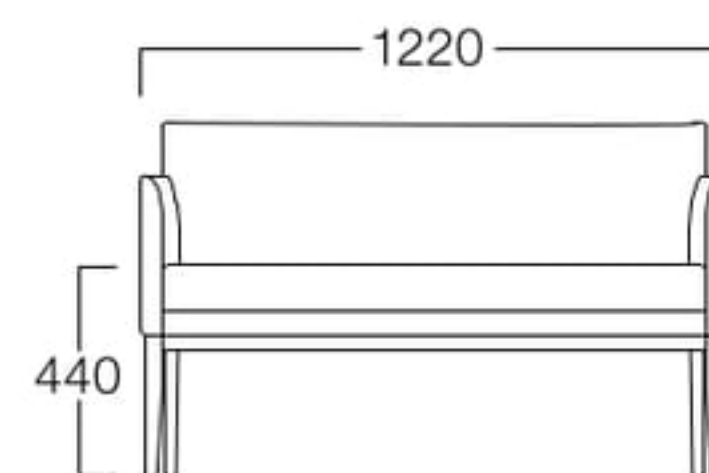

■LIMITED 2人掛

01色 W9127-2WW1
06色 W9127-2WW6

〈張地ランク〉

- A = ¥ 66,000
- B = ¥ 74,500
- C = ¥ 83,000
- D = ¥ 91,500
- E = ¥108,000