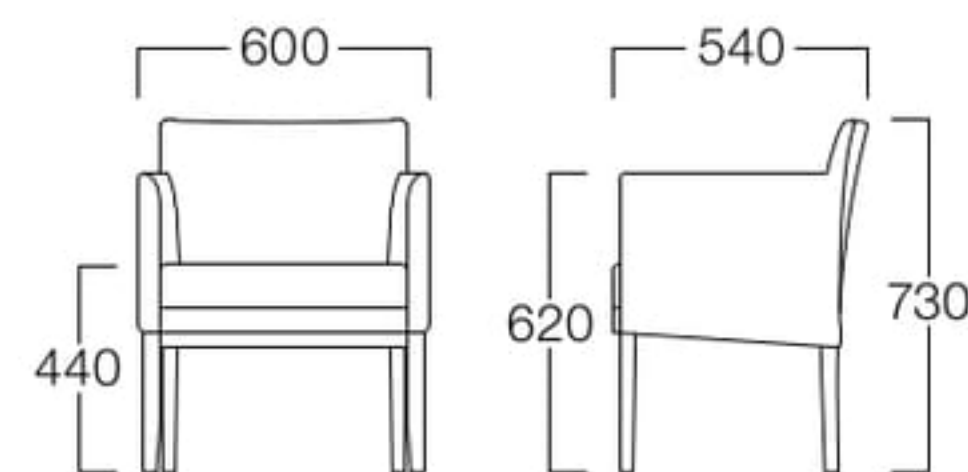

## Atti II

アッティ II

1人掛  
01色 W9127-1WR1  
06色 W9127-1WR6

〈張地ランク〉

- A = ¥ 59,000
- B = ¥ 63,500
- C = ¥ 68,000
- D = ¥ 72,500
- E = ¥ 82,000