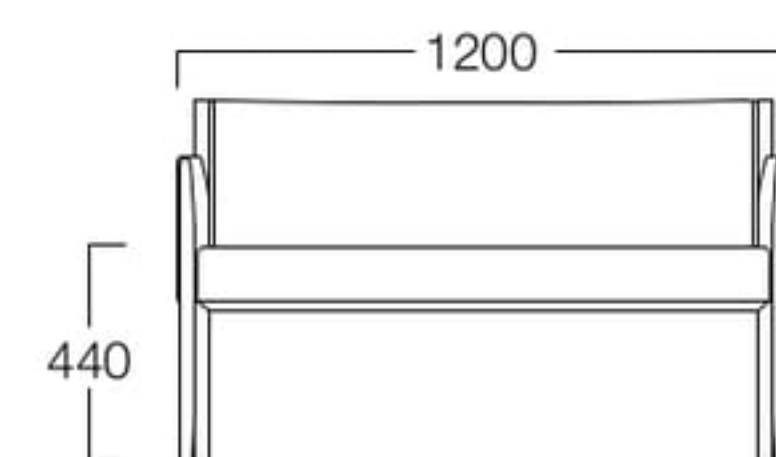

■LIMITED

Aroma

アロマ

1人掛

01色 W9004-1WG1

06色 W9004-1WB6

〈張地ランク〉

A = ¥ 54,000

B = ¥ 58,500

C = ¥ 63,000

D = ¥ 67,500

E = ¥ 77,000

2人掛

01色 W9004-2WG1

06色 W9004-2WB6

〈張地ランク〉

A = ¥ 73,000

B = ¥ 81,500

C = ¥ 90,000

D = ¥ 98,500

E = ¥115,000

〈共通仕様〉

脚：ビーチ材

〈木部色〉

01色
(ナチュラル)

06色
(ダークブラウン)