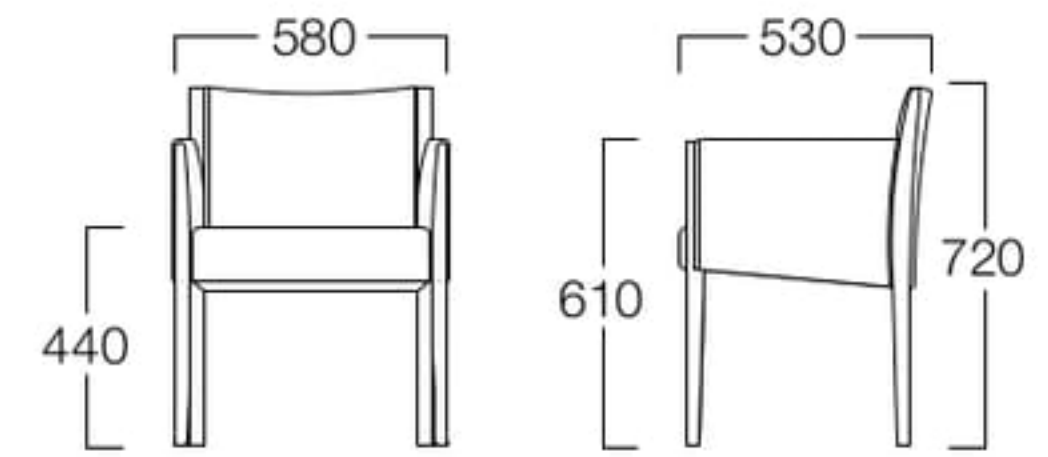

アロマ 1人掛別注仕様 ※背の張り方が異なります。

■LIMITED

**Aroma**

アロマ

1人掛 01色  
張地 プラハ PU-6(Aランク)

2人掛 01色  
張地 プラハ PU-6(Aランク)

1人掛

01色 W9004-1WG1

06色 W9004-1WB6

〈張地ランク〉

A = ¥ 54,000

B = ¥ 58,500

C = ¥ 63,000

D = ¥ 67,500

E = ¥ 77,000

1人掛 06色  
張地 MAXWELL 10(Bランク)

2人掛 06色  
張地 MAXWELL 10(Bランク)

2人掛

01色 W9004-2WG1

06色 W9004-2WB6

〈張地ランク〉

A = ¥ 73,000

B = ¥ 81,500

C = ¥ 90,000