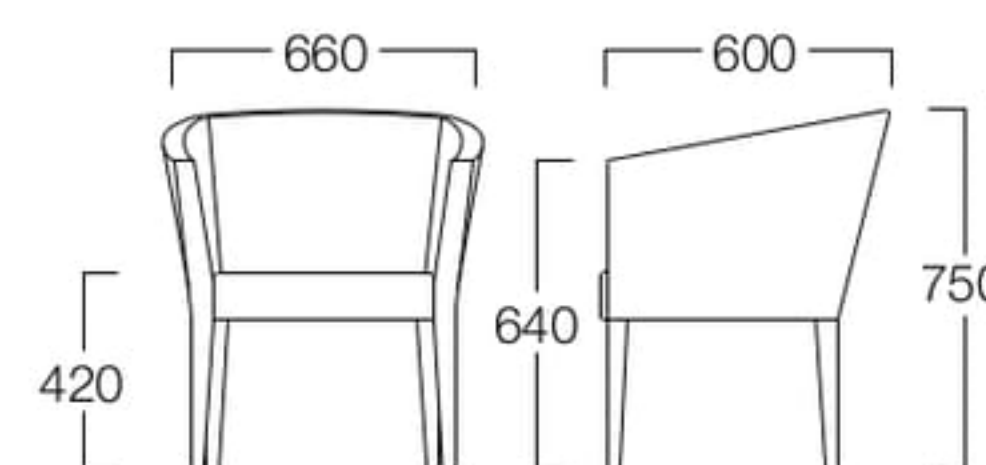

## Kuruba

クルバ

ゆったりと包まれるような感覚が魅力のラウンジチェア。

01色 W9104-1WV1

06色 W9104-1WB6

〈張地ランク〉

A = ¥54,000

B = ¥58,500

C = ¥63,000

D = ¥67,500

E = ¥77,000

〈仕様〉

脚：ビーチ材

〈木部色〉

01色  
(ナチュラル)

06色  
(ダークブラウン)