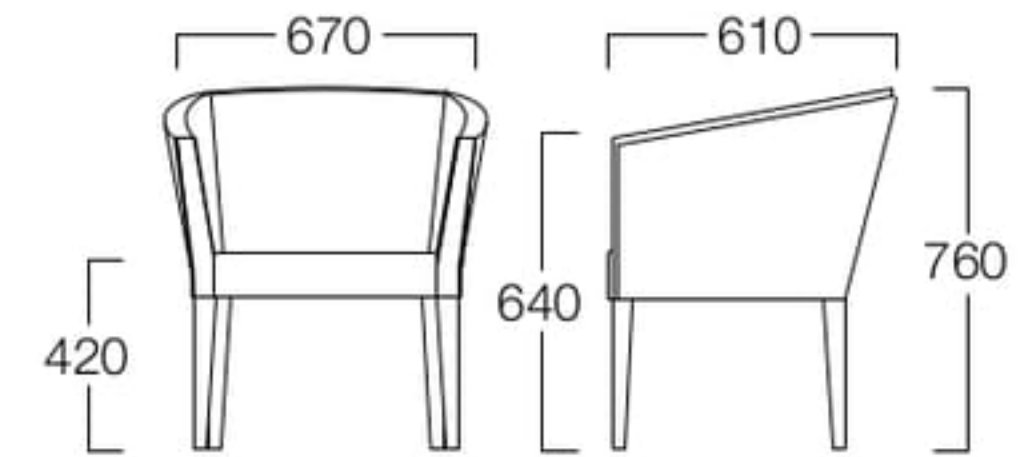

イオンモール木更津

1人掛 01色
張地 ハイラルゴ L-8621 (Bランク)

1人掛 06色
張地 ハイラルゴ L-8608 (Bランク)

Polo

ポロ

ボリューム感たっぷり、クラシックテイストのラウンジチェア。汚れやすいアームはビーチ材にすることでメンテナンス性も高めました。

1人掛 01色 W9103-1WG1
06色 W9103-1WV6

〈張地ランク〉

A = ¥ 71,000
B = ¥ 75,500
C = ¥ 80,000
D = ¥ 84,500
E = ¥ 94,000

2人掛 01色
張地 ハイラルゴ L-8602 (Bランク)

■LIMITED

■LIMITED 2人掛 01色 W9103-2W1
06色 W9103-2W6

〈張地ランク〉

A = ¥100,000
B = ¥105,500
C = ¥111,000
D = ¥116,500
E = ¥128,000

〈共通仕様〉
肘・脚：ビーチ材

〈木部色〉

01色 (ナチュラル)
06色 (ダークブラウン)