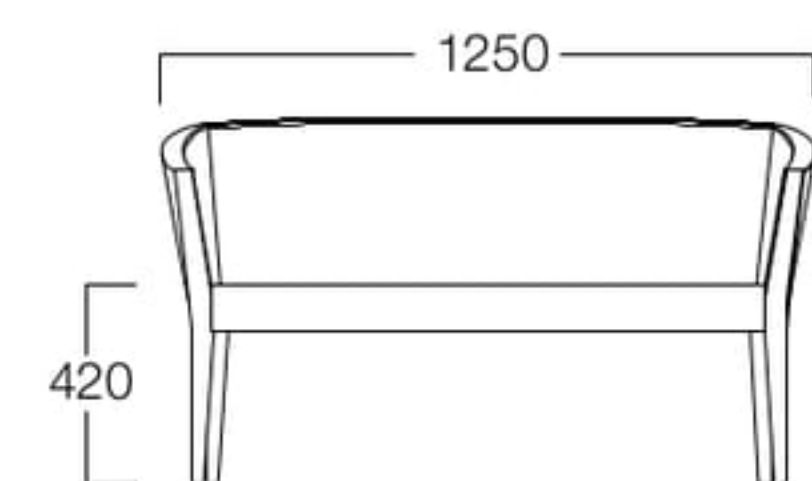

A = ¥ 71,000
B = ¥ 75,500
C = ¥ 80,000
D = ¥ 84,500
E = ¥ 94,000

2人掛 01色
張地 ハイラルゴ L-8602 (Bランク)

■LIMITED

■LIMITED 2人掛 01色 W9103-2W1
06色 W9103-2W6

〈張地ランク〉

A = ¥100,000
B = ¥105,500
C = ¥111,000
D = ¥116,500
E = ¥128,000