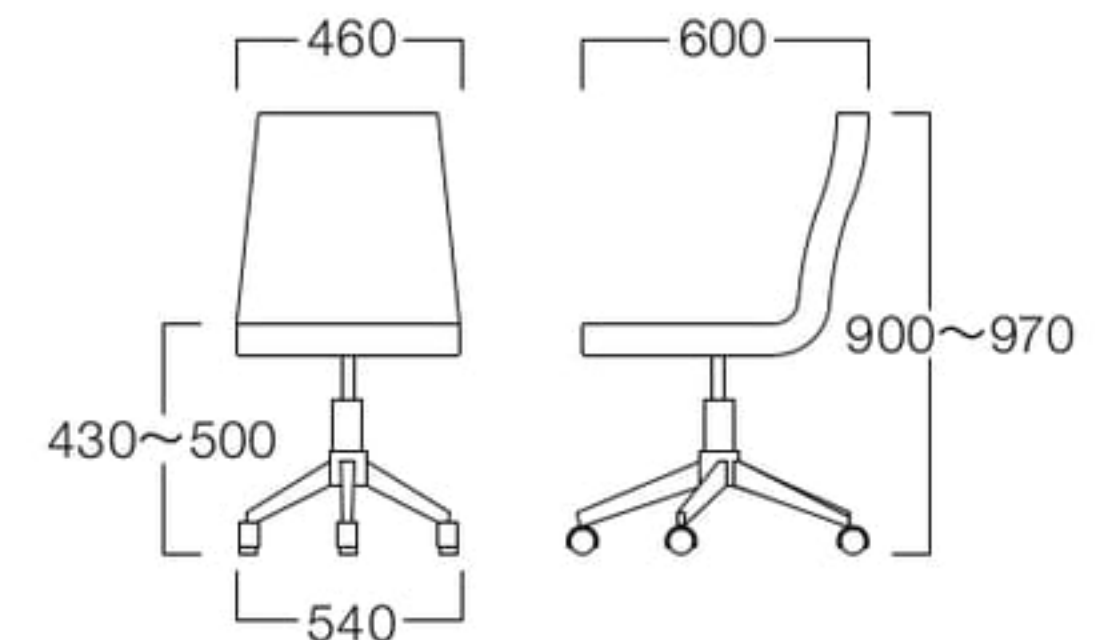

モンタナ

張地 アイコン ICO-15(Aランク)

Montana

モンタナ

モールドウレタンでスタイリッシュなデザインが人気のスタンダードチェア。ホテルやオフィス等、あらゆるシーンで活躍します。

M3533-10BC
¥43,500

〈仕様〉
ベース：アルミニウム(ミガキ)
キャスター：ナイロン樹脂
昇降可 回転可

張地限定：アイコン(Aランク)