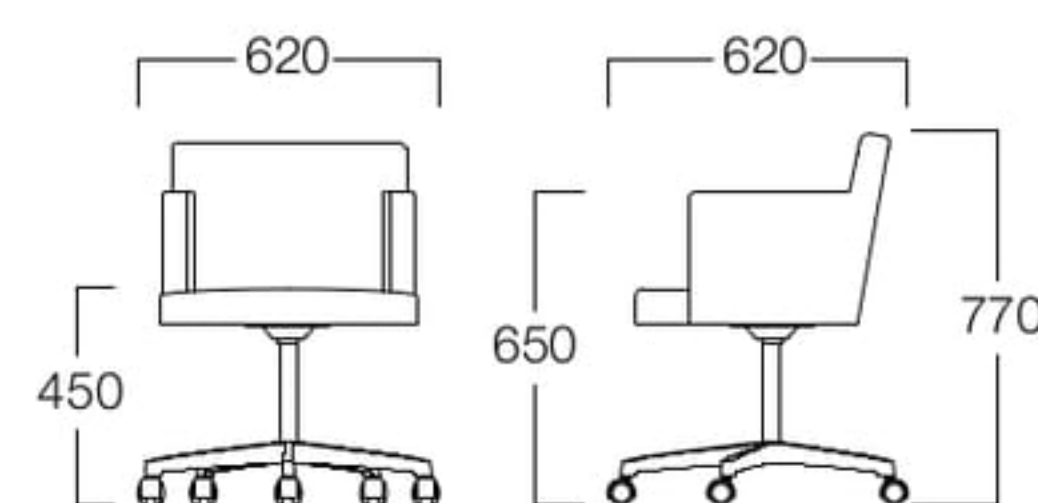

アームチェア シルバー  
張地 MAXWELL 15(Bランク)

アームチェア ブラック  
張地 MAXWELL 15(Bランク)

**アームチェア**

- シルバー M6013-1WQS
- ブラック M6013-1WQK

〈張地ランク〉

- A = ¥69,000
- B = ¥72,000
- C = ¥75,000
- D = ¥78,000
- E = ¥84,500

〈仕様〉

ベース：アルミニウム(ブラック塗装/ミガキ)、キャスター：ナイロン樹脂  
5輪キャスターベース回転可