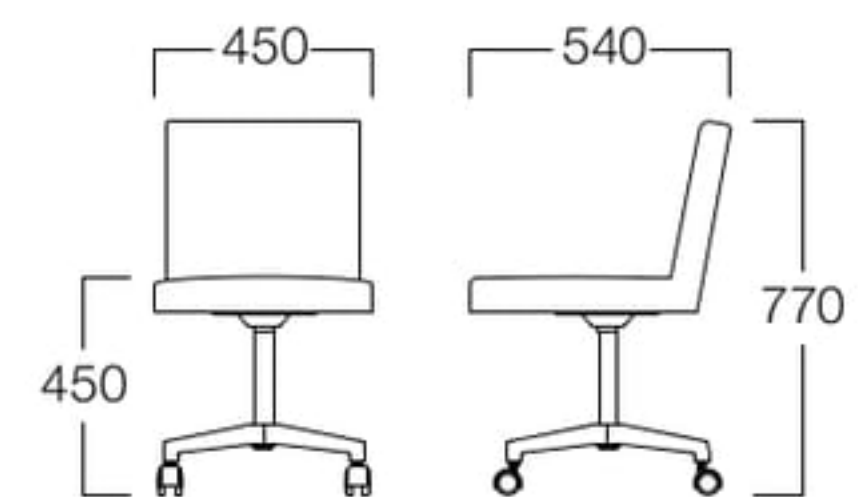

Ideo

アイデオ

親しみやすいフォルム、ミーティングシーンでも程よく寛げる座り心地。心身ともリラックス感に包まれ、思いがけないアイデアが生まれるかもしれません。

チェア

シルバー M6013-10QS

ブラック M6013-10QK

〈張地ランク〉

A = ¥47,500

B = ¥50,000

C = ¥52,500

D = ¥55,000

E = ¥59,500

チェア シルバー
張地 MAXWELL 12(Bランク)

チェア ブラック
張地 MAXWELL 12(Bランク)

〈仕様〉

ベース：アルミニウム(ブラック塗装/ミガキ)

キャスター：ナイロン樹脂

4輪キャスターベース回転可