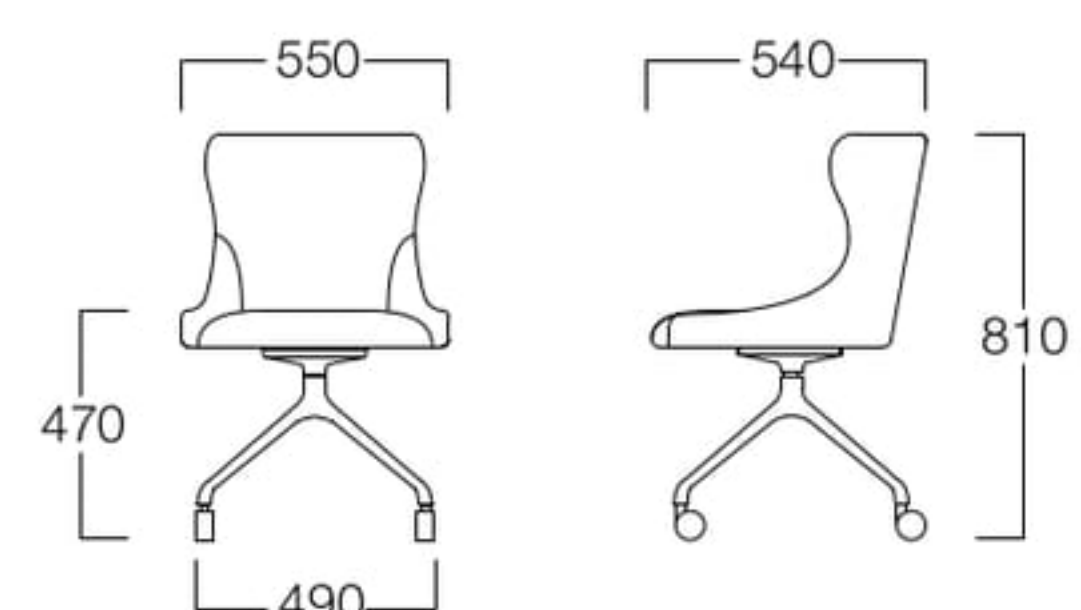

## 回転脚

- M6016-1WA  
 〈張地ランク〉  
 A = ¥69,000  
 B = ¥72,000  
 C = ¥75,000  
 D = ¥78,000  
 E = ¥84,000

ハーフホールドチェア 回転脚  
張地 N.C. 111 (Cランク)  
■LIMITED

## ハーフホールドチェア

- LIMITED 4輪キャスター M6017-10Q  
 〈張地ランク〉  
 A = ¥61,000  
 B = ¥63,000  
 C = ¥65,000  
 D = ¥67,000  
 E = ¥71,500

■LIMITED

- 回転脚 M6017-10A  
 〈張地ランク〉  
 A = ¥60,000  
 B = ¥63,000  
 C = ¥66,000  
 D = ¥69,000  
 E = ¥75,000