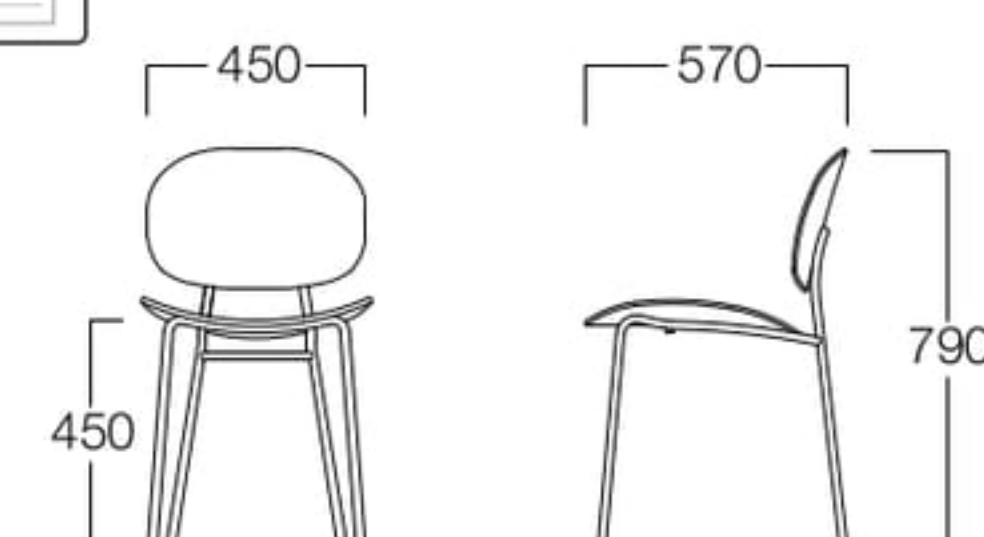

■LIMITED

Tondina

トンディーナ

1. ナチュラル M6003-NW
   ダークブラウン M6003-DK
   ¥36,000

ナチュラル

ダークブラウン

〈仕様〉

背・座：オーク突板(ナチュラル/ダークブラウン)
脚：スチール(ホワイト/ブラック粉体塗装)

※価格は税抜き価格を表記しています。消費税を別途承ります。