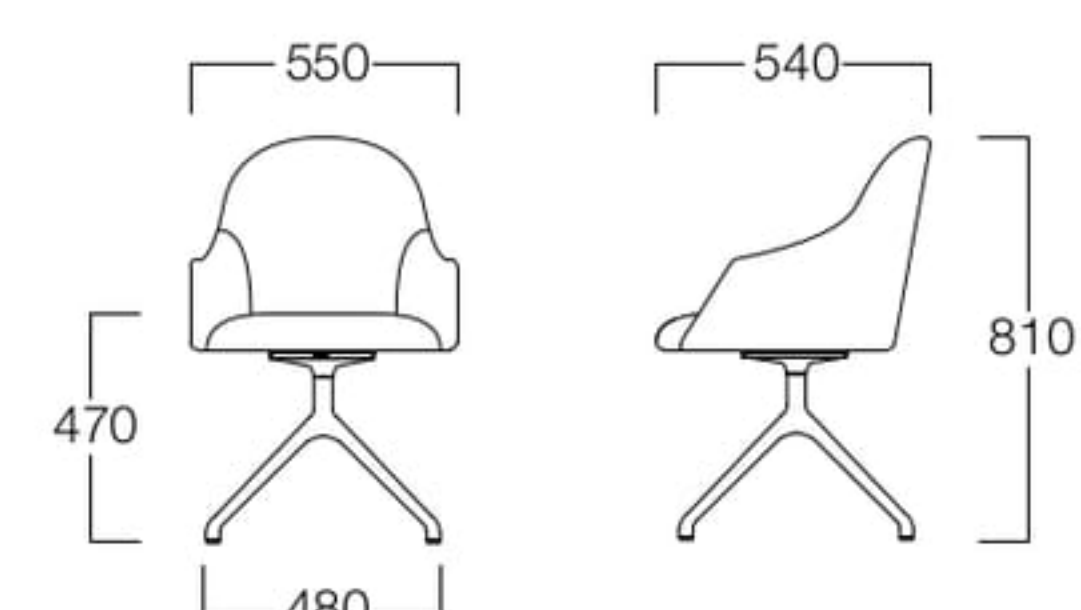

回転脚

1. M6016-1WA
   〈張地ランク〉
   A = ¥69,000
   B = ¥72,000
   C = ¥75,000
   D = ¥78,000
   E = ¥84,000

ハーフホールドチェア 回転脚
張地 N.C. 111 (Cランク)
■LIMITED