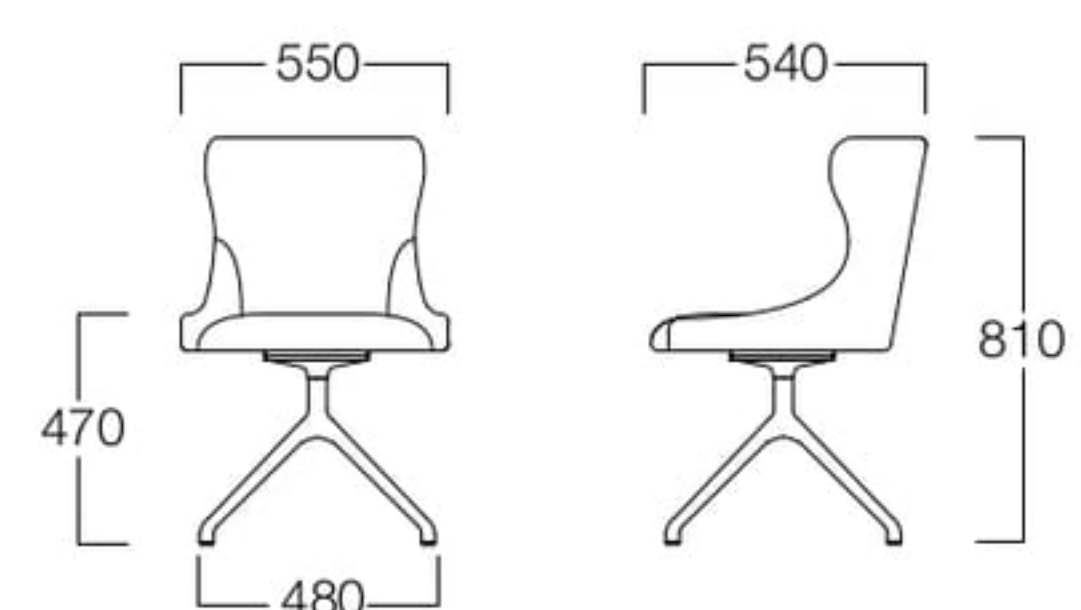

■LIMITED

1. 回転脚 M6017-10A
   〈張地ランク〉
   A = ¥60,000
   B = ¥63,000
   C = ¥66,000
   D = ¥69,000
   E = ¥75,000

〈共通仕様〉

脚：アルミニウム(ミガキ)
キャスター：ナイロン樹脂
回転可

関連商品 レイ >> P.23