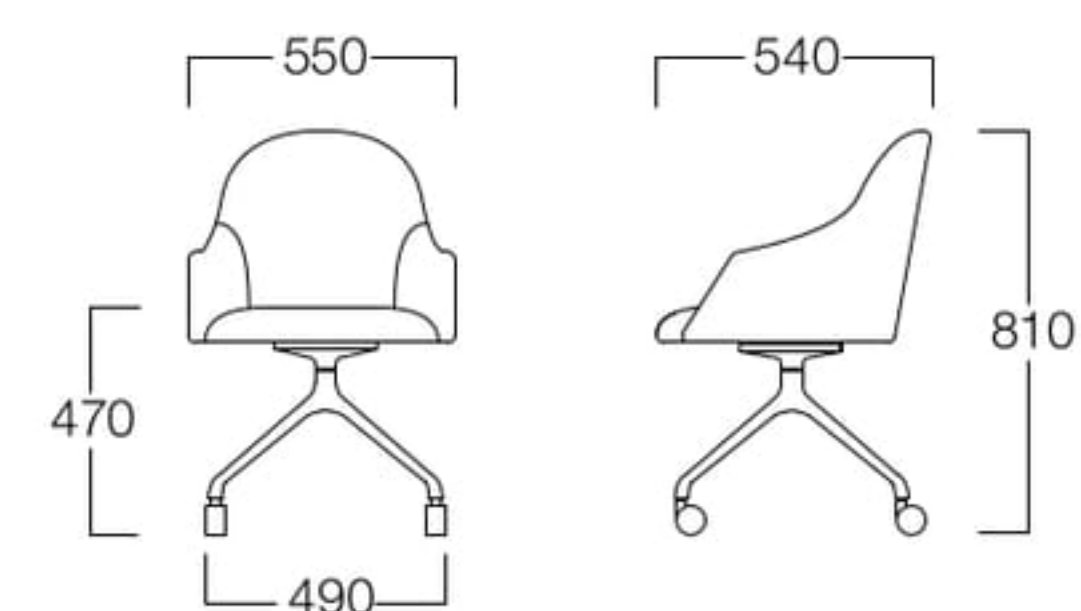

Ray

レイ

チェア

1. 4輪キャスター M6015-10Q
   〈張地ランク〉
   A = ¥63,000
   B = ¥65,000
   C = ¥67,000
   D = ¥69,000
   E = ¥73,500

回転脚

1. M6015-10A
   〈張地ランク〉
   A = ¥65,000
   B = ¥68,000
   C = ¥71,000
   D = ¥74,000
   E = ¥80,000

アームチェア

1. 4輪キャスター M6016-1WQ
   〈張地ランク〉
   A = ¥67,000
   B = ¥69,000
   C = ¥71,000
   D = ¥73,000
   E = ¥77,500

回転脚

1. M6016-1WA
   〈張地ランク〉
   A = ¥69,000
   B = ¥72,000
   C = ¥75,000
   D = ¥78,000
   E = ¥84,000

ハーフホールドチェア

1. ■LIMITED 4輪キャスター M6017-10Q
   〈張地ランク〉
   A = ¥61,000
   B = ¥63,000
   C = ¥65,000
   D = ¥67,000
   E = ¥71,500

■LIMITED

1. 回転脚 M6017-10A
   〈張地ランク〉
   A = ¥60,000
   B = ¥63,000
   C = ¥66,000
   D = ¥69,000
   E = ¥75,000

〈共通仕様〉

脚：アルミニウム(ミガキ)
キャスター：ナイロン樹脂
回転可

関連商品 レイ >> P.23

■LIMITED

Tondina

トンディーナ

1. ナチュラル M6003-NW
   ダークブラウン M6003-DK
   ¥36,000

〈仕様〉

背・座：オーク突板(ナチュラル/ダークブラウン)
脚：スチール(ホワイト/ブラック粉体塗装)

※価格は税抜き価格を表記しています。消費税を別途承ります。