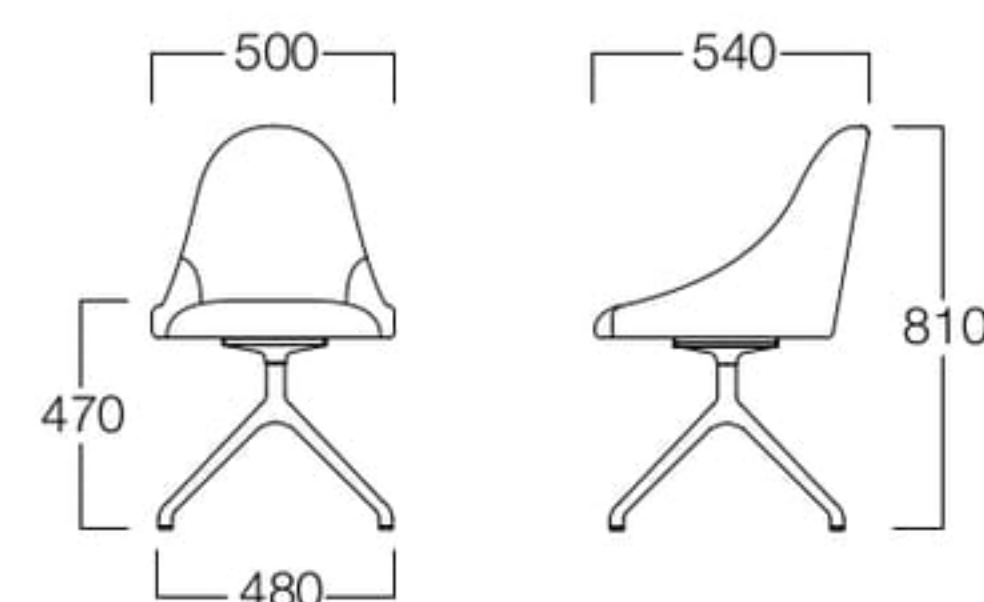

回転脚

1. M6015-10A
   〈張地ランク〉
   A = ¥65,000
   B = ¥68,000
   C = ¥71,000
   D = ¥74,000
   E = ¥80,000

アームチェア 4輪キャスター
張地 N.C. 178 (Cランク)

アームチェア

1. 4輪キャスター M6016-1WQ
   〈張地ランク〉
   A = ¥67,000
   B = ¥69,000
   C = ¥71,000
   D = ¥73,000
   E = ¥77,500