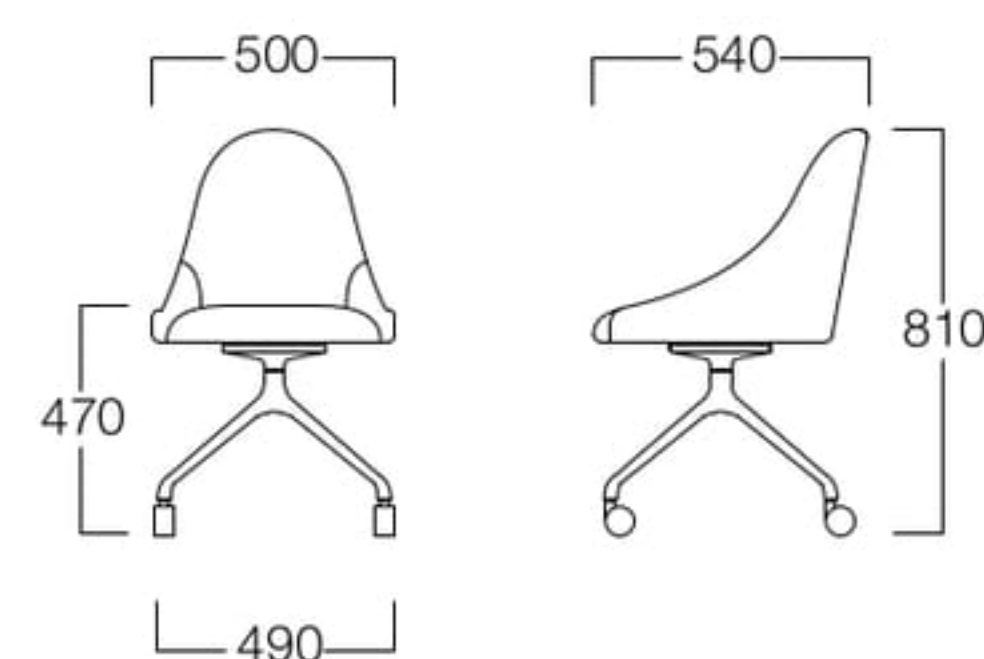

Ray

レイ

チェア

1. 4輪キャスター M6015-10Q
   〈張地ランク〉
   A = ¥63,000
   B = ¥65,000
   C = ¥67,000
   D = ¥69,000
   E = ¥73,500

回転脚

1. M6015-10A
   〈張地ランク〉
   A = ¥65,000
   B = ¥68,000
   C = ¥71,000
   D = ¥74,000
   E = ¥80,000

アームチェア

1. 4輪キャスター M6016-1WQ
   〈張地ランク〉
   A = ¥67,000
   B = ¥69,000
   C = ¥71,000
   D = ¥73,000
   E = ¥77,500

回転脚

1. M6016-1WA
   〈張地ランク〉
   A = ¥69,000
   B = ¥72,000
   C = ¥75,000
   D = ¥78,000
   E = ¥84,000

ハーフホールドチェア

1. ■LIMITED 4輪キャスター M6017-10Q
   〈張地ランク〉
   A = ¥61,000
   B = ¥63,000
   C = ¥65,000
   D = ¥67,000
   E = ¥71,500

■LIMITED

1. 回転脚 M6017-10A
   〈張地ランク〉
   A = ¥60,000
   B = ¥63,000
   C = ¥66,000
   D = ¥69,000
   E = ¥75,000

〈共通仕様〉

脚：アルミニウム(ミガキ)
キャスター：ナイロン樹脂
回転可

関連商品 レイ >> P.23

■LIMITED

Tondina

トンディーナ

1. ナチュラル M6003-NW
   ダークブラウン M6003-DK
   ¥36,000

〈仕様〉

背・座：オーク突板(ナチュラル/ダークブラウン)
脚：スチール(ホワイト/ブラック粉体塗装)

※価格は税抜き価格を表記しています。消費税を別途承ります。