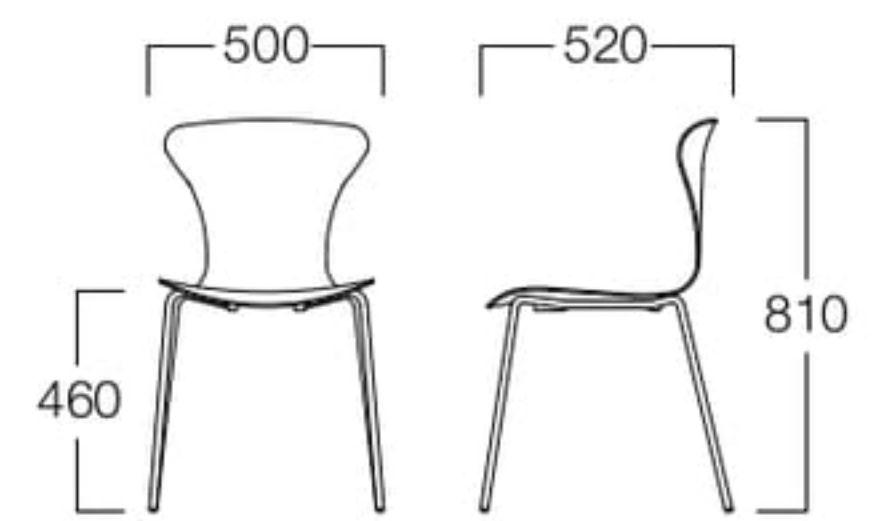

ブラック

サンド

シェリー

カリ

Heir

エア

ひらりと舞う花びらをモチーフにしたオーガニックなフォルム。
カラーを織り交ぜてコーディネートしても絵になります。
カジュアルな空間やオフィスにもマッチします。

ブラック M8017-10K
 サンド M8017-10V
 シェリー M8017-10R
 カリ M8017-10Y
 ¥14,500

〈仕様〉シェル：ポリプロピレン
 脚：スチール(ブラック塗装)
 スタッキング可(6脚まで)