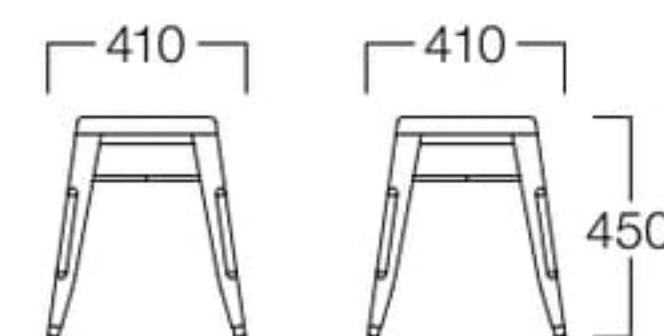

スツール

レッド	M3501-50RR
ホワイト	M3501-50WW
シルバー	M3501-50SS
アンティークブラック	M3501-50K
	¥15,000

ローバック レッド