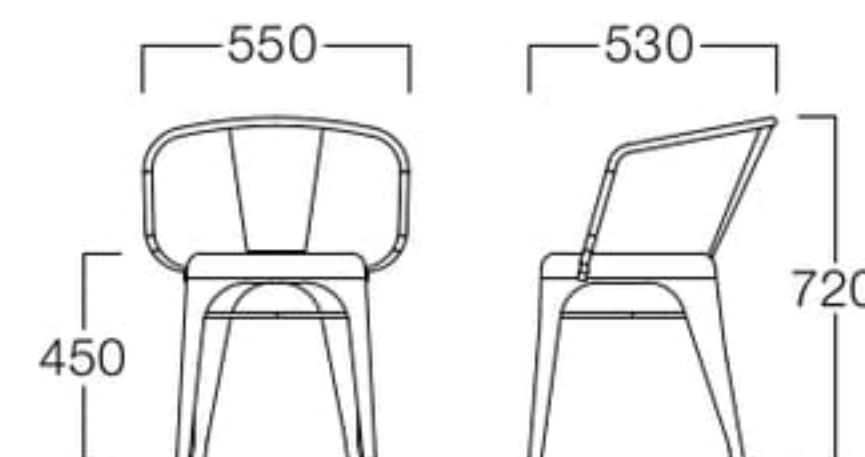

広島ピースホテル

ウェスティン ハイバック

■LIMITED

**Westin**

ウェスティン

ヴィンテージな佇まいの中にも、モダンな感性のあるインダストリアル・ライクなデザイン。ハイバック、ローバック、スツールのラインナップで、スタッキング可能なところもポイントです。

ローバック

レッド	M3502-1WRR
ホワイト	M3502-1WWW
シルバー	M3502-1WSS
アンティークブラック	M3502-1WK
	¥18,500

ハイバック

レッド	M3501-10RR
ホワイト	M3501-10WW
シルバー	M3501-10SS
アンティークブラック	M3501-10K
	¥18,000

スツール

レッド	M3501-50RR
ホワイト	M3501-50WW
シルバー	M3501-50SS
アンティークブラック	M3501-50K
	¥15,000

ローバック レッド

ローバック アンティークブラック

ハイバック シルバー

ハイバック アンティークブラック