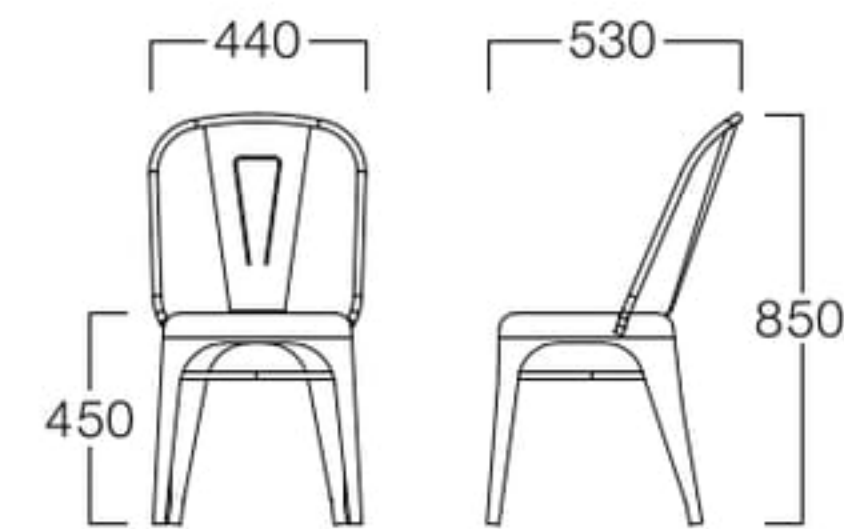

広島ピースホテル

ウェスティン ハイバック

■LIMITED

**Westin**

ウェスティン

ヴィンテージな佇まいの中にも、モダンな感性のあるインダストリアル・ライクなデザイン。ハイバック、ローバック、スツールのラインナップで、スタッキング可能なところもポイントです。

ローバック

レッド	M3502-1WRR
ホワイト	M3502-1WWW
シルバー	M3502-1WSS
アンティークブラック	M3502-1WK
	¥18,500

ハイバック

レッド	M3501-10RR
ホワイト	M3501-10WW
シルバー	M3501-10SS
アンティークブラック	M3501-10K
	¥18,000

スツール

レッド	M3501-50RR
ホワイト	M3501-50WW
シルバー	M3501-50SS
アンティークブラック	M3501-50K
	¥15,000

ローバック レッド

ローバック アンティークブラック

ハイバック シルバー

ハイバック アンティークブラック