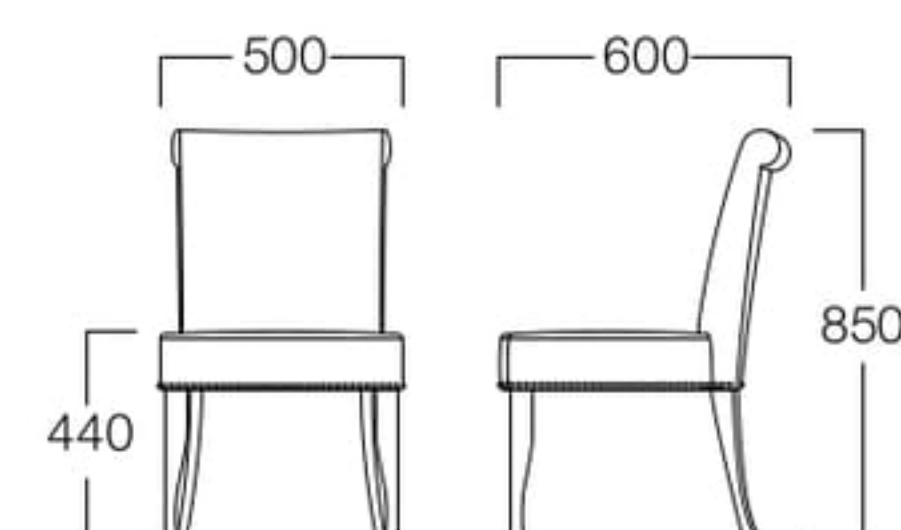

■LIMITED

East

イースト

一つひとつ丁寧に仕立てたディテールで、あたたかく人をもてなす空間に相応しいクラシカルな気品を備えたチェア。カウンターチェアもご用意しています。

01色 W8028-101

06色 W8028-106

〈張地ランク〉

A = ¥46,000

B = ¥49,500

C = ¥53,000

D = ¥56,500

E = ¥63,500

〈仕様〉

脚：ビーチ材

連結鉸：ブロンズ色

〈木部色〉

01色
(ナチュラル)

06色
(ダークブラウン)

06色

張地 NELSON Mink(Dランク)

※価格は税抜き価格を表記しています。消費税を別途承ります。

関連商品

イースト カウンター >> P.104