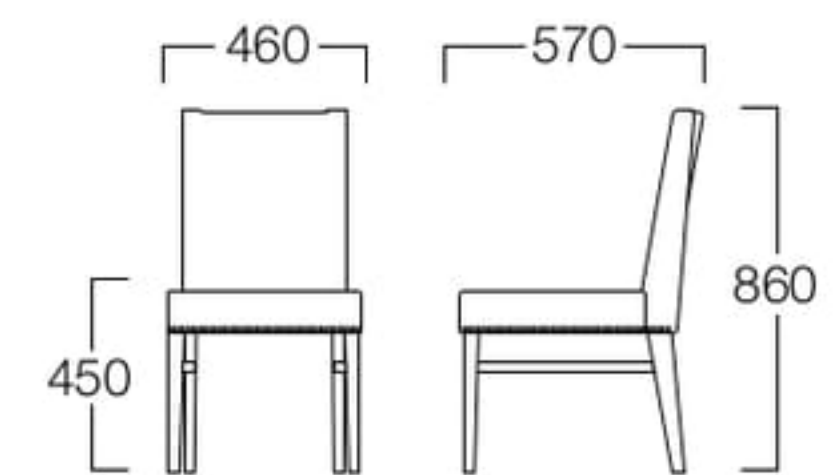

Loden

ロデン

イスの輪郭をなぞるように鋲を打ちこんでおり、クラシックな雰囲気を演出しています。背裏には取手が付いており、移動に便利です。

W9022-10B6

〈張地ランク〉

A = ¥49,000

B = ¥52,500

C = ¥56,000

D = ¥59,500

E = ¥66,500

〈仕様〉

脚・取手：ビーチ材
連結鋲：ブロンズ色

〈木部色〉

06色
(ダークブラウン)

取手付(木部同色)