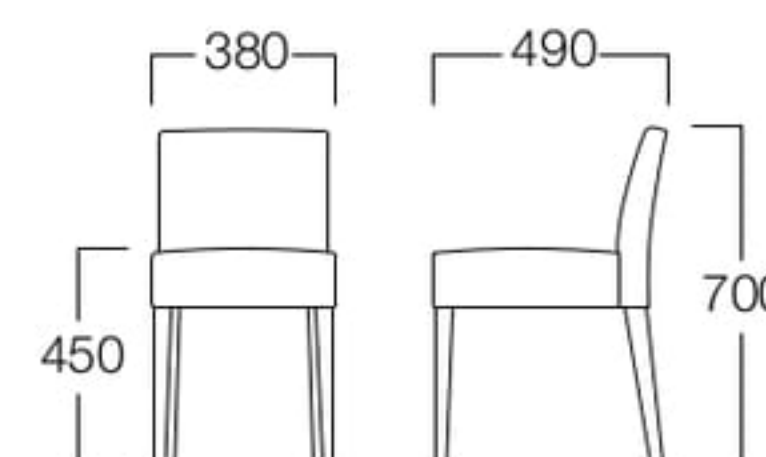

## Peggy

ペギー

省スペースと座り心地を両立したコンパクトサイズのチェア。  
狭小空間やちょっとしたスペースにもおすすめです。

01色 W8008-101  
06色 W8008-106

〈張地ランク〉

A = ¥29,500  
B = ¥32,000  
C = ¥34,500  
D = ¥37,000  
E = ¥41,500

〈仕様〉  
脚：ビーチ材

〈木部色〉