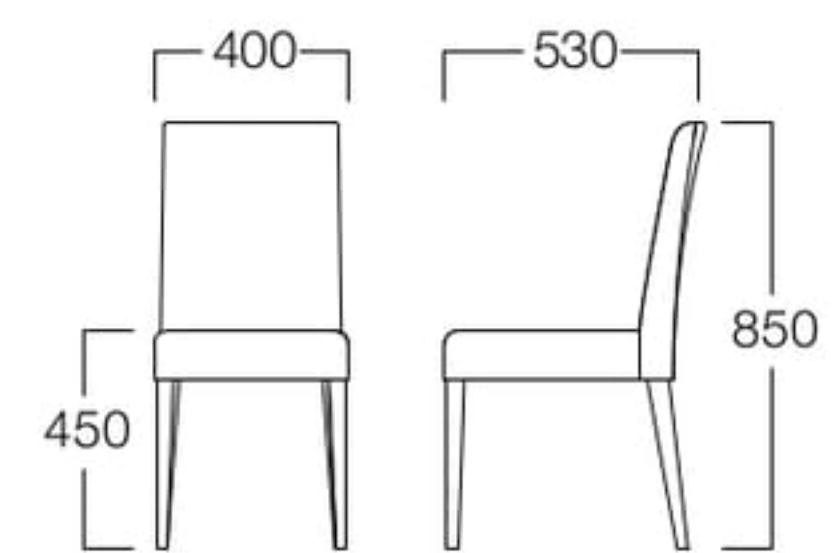

Jenoa

ジェノア

スタイリッシュ & シンプルモダンを追求したアダルの新スタンダードチェア。様々な空間に合わせやすい癖のないスタイルです。

01色 W8005-1031

06色 W8005-1036

〈張地ランク〉

A = ¥29,500

B = ¥31,500

C = ¥33,500

D = ¥35,500

E = ¥39,500