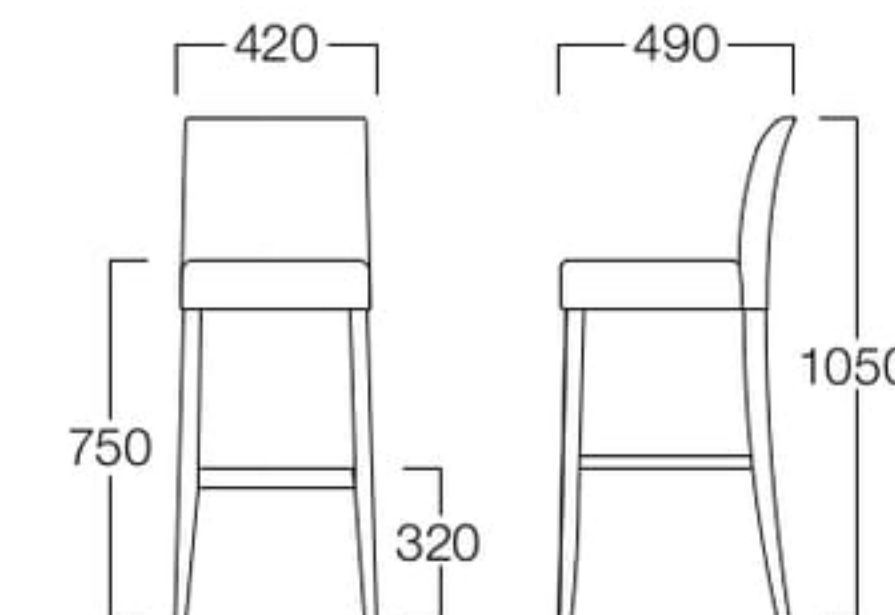

## Cattleya Counter

カトレア カウンター

01色 W9154-71Y1  
06色 W9154-71Y6

〈張地ランク〉  
A = ¥48,000  
B = ¥50,500  
C = ¥53,000  
D = ¥55,500  
E = ¥60,000

01色  
張地 NELSON Nutmeg (Dランク)

06色  
張地 NELSON Nutmeg (Dランク)

〈仕様〉  
脚・取手：ビーチ材