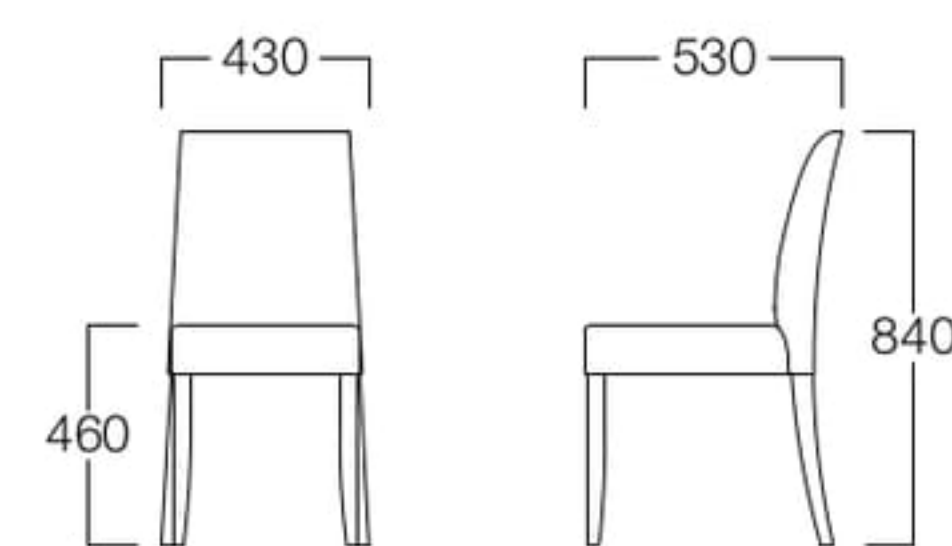

小割烹 おはし KITTE博多店

カトレア 01色

あらゆるシーンに幅広く対応するベーシックチェア。耐久性にも優れ、高水準の強度試験をクリアしたロングセラー商品。キッズチェア、カウンターチェアも取り揃えています。

## Cattleya

カトレア

01色 W9154-10L1  
06色 W9154-10L6

〈張地ランク〉  
A = ¥34,500  
B = ¥37,000  
C = ¥39,500  
D = ¥42,000  
E = ¥47,000

01色  
張地 NELSON Linen (Dランク)

06色  
張地 NELSON Linen (Dランク)

〈仕様〉  
脚・取手：ビーチ材

〈木部色〉

## Cattleya Counter

カトレア カウンター

01色 W9154-71Y1  
06色 W9154-71Y6

〈張地ランク〉  
A = ¥48,000  
B = ¥50,500  
C = ¥53,000  
D = ¥55,500  
E = ¥60,000

01色  
張地 NELSON Nutmeg (Dランク)

06色  
張地 NELSON Nutmeg (Dランク)

〈仕様〉  
脚・取手：ビーチ材