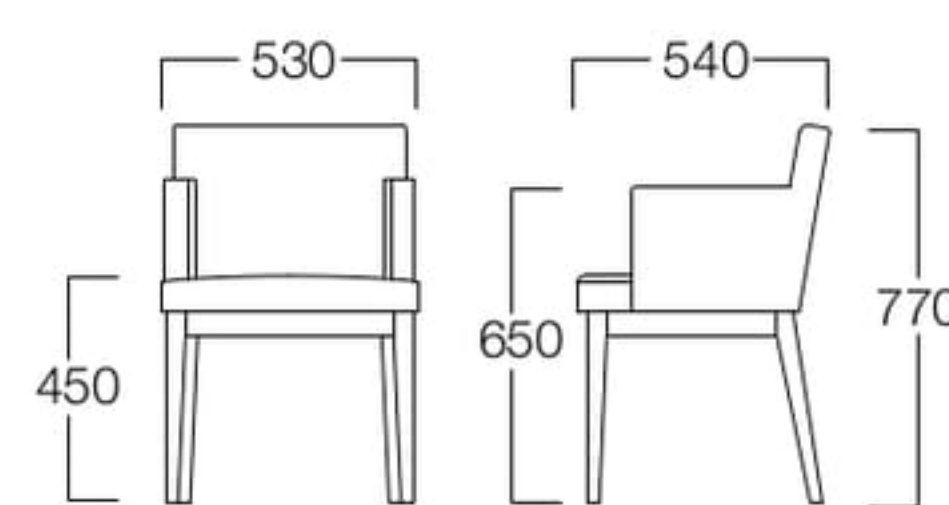

Eletta CS

エレッタ シーエス

シンプルで親しみやすいデザインが人気。アームチェア、カウンターチェアとファミリーを展開。メタル脚タイプの「アイデオ」「レイル」もご用意しています。

チェア 01色
張地 MAXWELL 01 (Bランク)

チェア 06色
張地 MAXWELL 01 (Bランク)

チェア

01色 W6013-101
06色 W6013-106

〈張地ランク〉

A = ¥38,500
B = ¥41,000
C = ¥43,500
D = ¥46,000
E = ¥50,500

アームチェア 01色
張地 MAXWELL 15 (Bランク)

アームチェア 06色
張地 MAXWELL 38 (Bランク)

アームチェア

01色 W6013-1W1
06色 W6013-1W6

〈張地ランク〉

A = ¥58,500
B = ¥62,500
C = ¥66,500
D = ¥70,500
E = ¥78,500

〈共通仕様〉

脚・取手：ビーチ材

〈木部色〉

関連商品

アイデオ >> P.90
レイル >> P.74

01色
張地 MAXWELL 33 (Bランク)

06色
張地 MAXWELL 33 (Bランク)

Eletta CS Counter

エレッタ シーエス カウンター

01色 W6013-711
06色 W6013-716

〈張地ランク〉

A = ¥49,800
B = ¥52,300
C = ¥54,800
D = ¥57,300
E = ¥61,800

〈仕様〉

脚・取手：ビーチ材

取手付(木部同色)

〈木部色〉