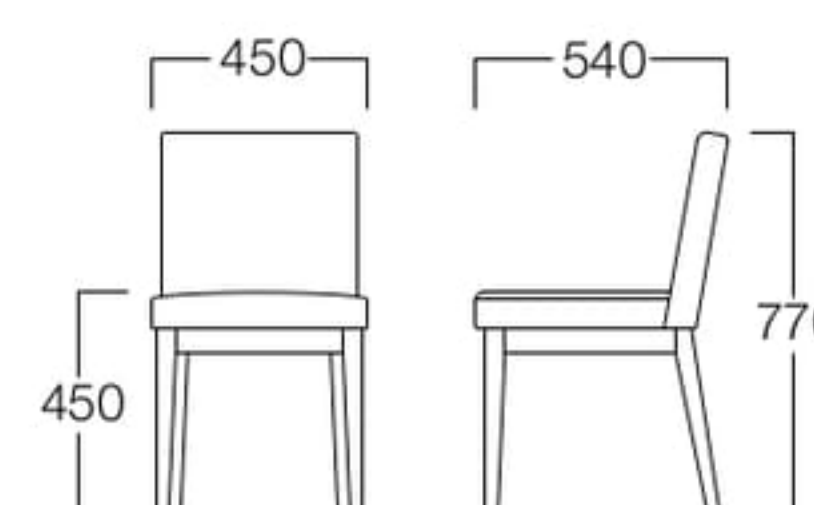

Eletta CS

エレッタ シーエス

シンプルで親しみやすいデザインが人気。アームチェア、カウンターチェアとファミリーを展開。メタル脚タイプの「アイデオ」「レイル」もご用意しています。

チェア 01色
張地 MAXWELL 01 (Bランク)

チェア 06色
張地 MAXWELL 01 (Bランク)

チェア

01色 W6013-101
06色 W6013-106

〈張地ランク〉

A = ¥38,500
B = ¥41,000
C = ¥43,500
D = ¥46,000
E = ¥50,500

アームチェア 01色
張地 MAXWELL 15 (Bランク)

アームチェア 06色
張地 MAXWELL 38 (Bランク)

アームチェア

01色 W6013-1W1
06色 W6013-1W6

〈張地ランク〉

A = ¥58,500
B = ¥62,500
C = ¥66,500
D = ¥70,500
E = ¥78,500

〈共通仕様〉

脚・取手：ビーチ材

〈木部色〉

関連商品

アイデオ >> P.90
レイル >> P.74

01色
張地 MAXWELL 33 (Bランク)

06色
張地 MAXWELL 33 (Bランク)

Eletta CS Counter

エレッタ シーエス カウンター

01色 W6013-711
06色 W6013-716

〈張地ランク〉

A = ¥49,800
B = ¥52,300
C = ¥54,800
D = ¥57,300
E = ¥61,800

〈仕様〉

脚・取手：ビーチ材

取手付(木部同色)

〈木部色〉