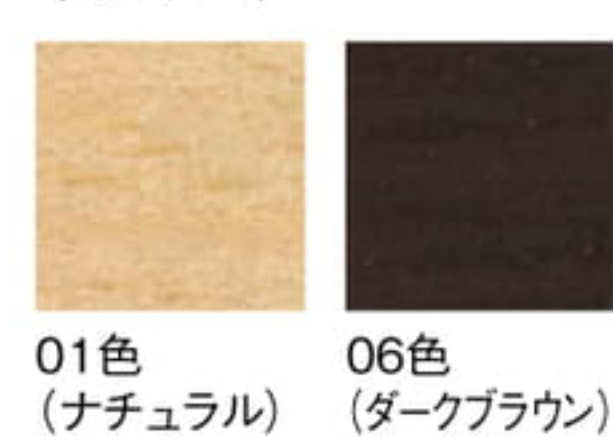

Eletta CS

エレッタ シーエス

シンプルで親しみやすいデザインが人気。アームチェア、カウンターチェアとファミリーを展開。メタル脚タイプの「アイデオ」「レイル」もご用意しています。

チェア 01色
張地 MAXWELL 01 (Bランク)

チェア 06色
張地 MAXWELL 01 (Bランク)

チェア

01色 W6013-101
06色 W6013-106

〈張地ランク〉

A = ¥38,500
B = ¥41,000
C = ¥43,500
D = ¥46,000
E = ¥50,500

アームチェア 01色
張地 MAXWELL 15 (Bランク)

アームチェア 06色
張地 MAXWELL 38 (Bランク)

アームチェア

01色 W6013-1W1
06色 W6013-1W6

〈張地ランク〉

A = ¥58,500
B = ¥62,500
C = ¥66,500
D = ¥70,500
E = ¥78,500

〈共通仕様〉

脚・取手：ビーチ材

〈木部色〉

関連商品

アイデオ >> P.90
レイル >> P.74

01色
張地 MAXWELL 33 (Bランク)

06色
張地 MAXWELL 33 (Bランク)

Eletta CS Counter