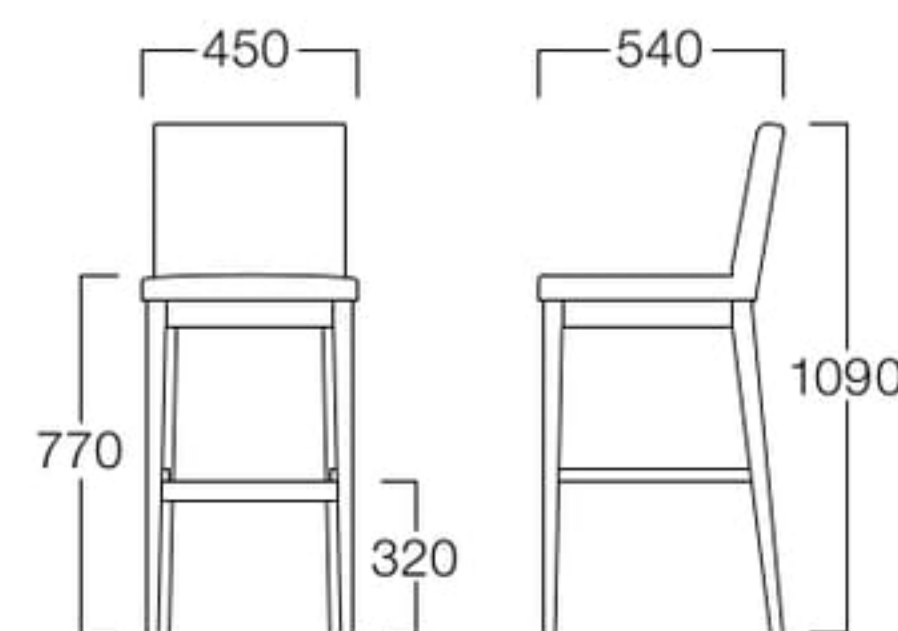

〈共通仕様〉

脚・取手：ビーチ材

〈木部色〉

関連商品

アイデオ >> P.90
レイル >> P.74

01色
張地 MAXWELL 33 (Bランク)

06色
張地 MAXWELL 33 (Bランク)

Eletta CS Counter

エレッタ シーエス カウンター

01色 W6013-711
06色 W6013-716

〈張地ランク〉

A = ¥49,800
B = ¥52,300
C = ¥54,800
D = ¥57,300
E = ¥61,800

〈仕様〉

脚・取手：ビーチ材

取手付(木部同色)

〈木部色〉