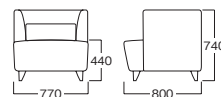

左:MYS0169GY 右:MYS0170GY サイドテーブル:MYT0002BDD(P.149)

Design : AbitaStyle

☆MYS0169GY
¥ 125,000

ファブリック(グレー)
脚:ビーチ(ダークブラウン)
置きクッション付(1個/本体同色)
重量:23.2kg

☆MYS0169

ヌード品
脚:ビーチ(ダークブラウン)
置きクッション付(1個/ヌード)
重量:23kg

☆MYS0169(ヌード)

A	¥ 145,000
B	¥ 155,000
C	¥ 160,000
D	¥ 170,000
E	¥ 180,000
F	¥ 195,000

左:MYS0169(ヌード) 写真右:MYS0170(ヌード) 張地参考:MANA ETCH
丸テーブル:MYT0538BD P.166 楕円テーブル:MYT0188BD(P.163)

☆MYS0170GY
¥ 198,000

ファブリック(グレー)
脚:ビーチ(ダークブラウン)
置きクッション付(3個/本体同色)
重量:46.8kg