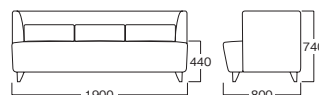

左:MYS0169GY 右:MYS0170GY サイドテーブル:MYT0002BDD(P.149)

Design : AbitaStyle

☆MYS0169GY
¥ 125,000

ファブリック(グレー)
脚:ビーチ(ダークブラウン)
置きクッション付(1個/本体同色)
重量:23.2kg

☆MYS0169

ヌード品
脚:ビーチ(ダークブラウン)
置きクッション付(1個/ヌード)
重量:23kg

☆MYS0169(ヌード)

A	¥ 145,000
B	¥ 155,000
C	¥ 160,000
D	¥ 170,000
E	¥ 180,000
F	¥ 195,000

左:MYS0169(ヌード) 写真右:MYS0170(ヌード) 張地参考:MANA ETCH
丸テーブル:MYT0538BD P.166 楕円テーブル:MYT0188BD(P.163)

☆MYS0170GY
¥ 198,000

ファブリック(グレー)
脚:ビーチ(ダークブラウン)
置きクッション付(3個/本体同色)
重量:46.8kg

☆MYS0170

ヌード品
脚:ビーチ(ダークブラウン)
置きクッション付(3個/ヌード)
重量:46.5kg

☆MYS0170(ヌード)

A	¥ 210,000
B	¥ 225,000
C	¥ 230,000
D	¥ 250,000
E	¥ 279,000
F	¥ 286,000

重量物