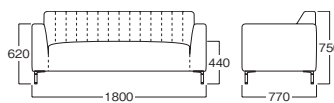

センターテーブル:MUT0032BD(P.261)

Design : AbitaStyle

☆MYS0164A

ヌード品  
脚:ステンレススチール(サテン仕上)

☆MYS0164A(ヌード)

A	¥ 115,000
B	¥ 125,000
C	¥ 135,000
D	¥ 150,000
E	¥ 160,000
F	¥ 170,000

☆MYS0165A

ヌード品  
脚:ステンレススチール(サテン仕上)

重量物

☆MYS0165A(ヌード)

A	¥ 180,000
B	¥ 192,000
C	¥ 205,000
D	¥ 219,000
E	¥ 239,500
F	¥ 259,500