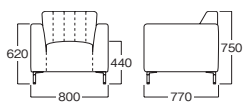

センターテーブル:MUT0032BD(P.261)

Design : AbitaStyle

☆MYS0164A

ヌード品  
脚:ステンレススチール(サテン仕上)

☆MYS0164A(ヌード)

A	¥ 115,000
B	¥ 125,000
C	¥ 135,000
D	¥ 150,000
E	¥ 160,000
F	¥ 170,000

☆MYS0165A

ヌード品  
脚:ステンレススチール(サテン仕上)

重量物

☆MYS0165A(ヌード)

A	¥ 180,000
B	¥ 192,000
C	¥ 205,000
D	¥ 219,000
E	¥ 239,500
F	¥ 259,500