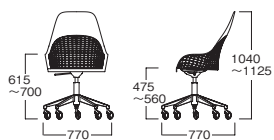

テーブル:参考商品 ホワイトタイプチェア:参考商品

Design : Sempere#poli

MUC0652BL
 ¥ 250,000
 天然皮革(ブラック)
 アルミニウム(ブラック)
 イタリア製

MUC0653BL
 ¥ 198,000
 天然皮革(ブラック)
 アルミニウム(ブラック)
 イタリア製